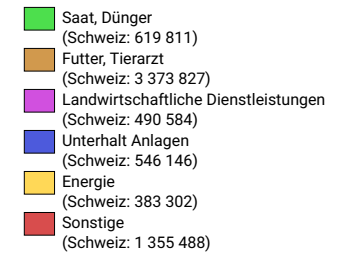

Vorleistungen in 1000 Franken

Schweiz: 6 769 158

Anteil Vorleistungen:

Revidierte Version 09.11.2020

0 35 70 km

Raumgliederung:
Kantone