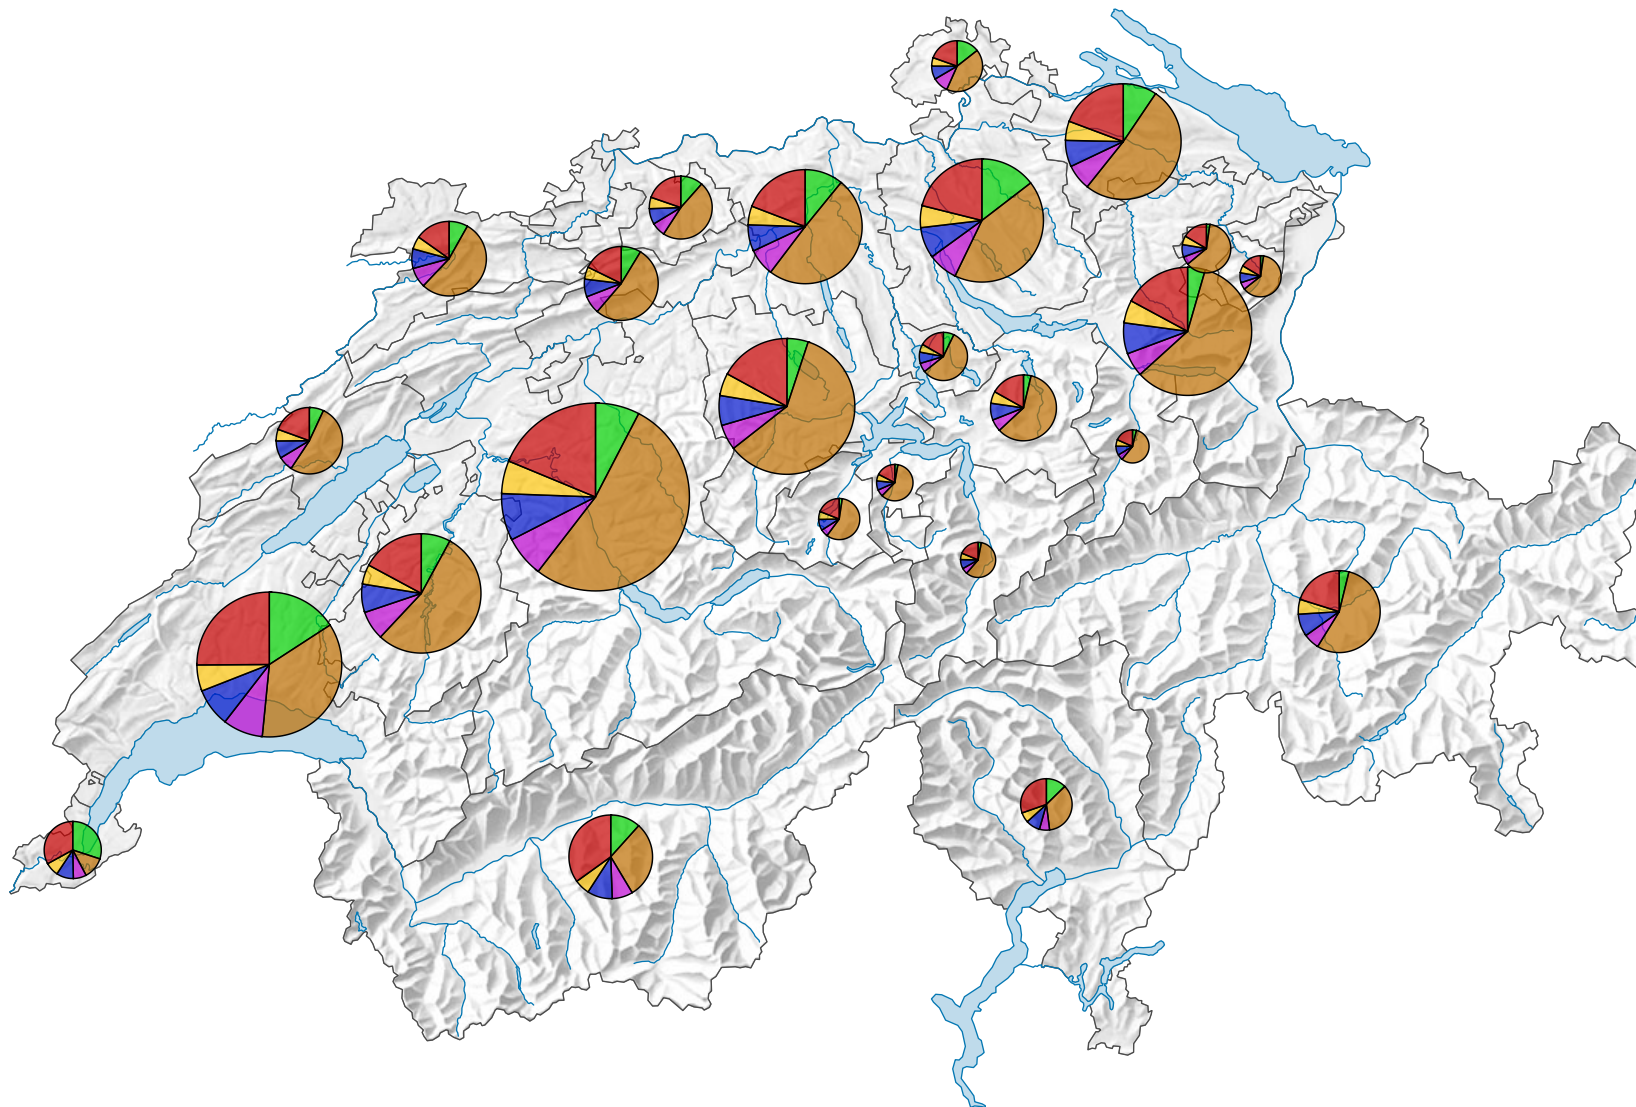

Vorleistungen in 1000 Franken

Schweiz: 6 769 158

Anteil Vorleistungen:

Revidierte Version 09.11.2020

0 35 70 km

Raumgliederung:
Kantone