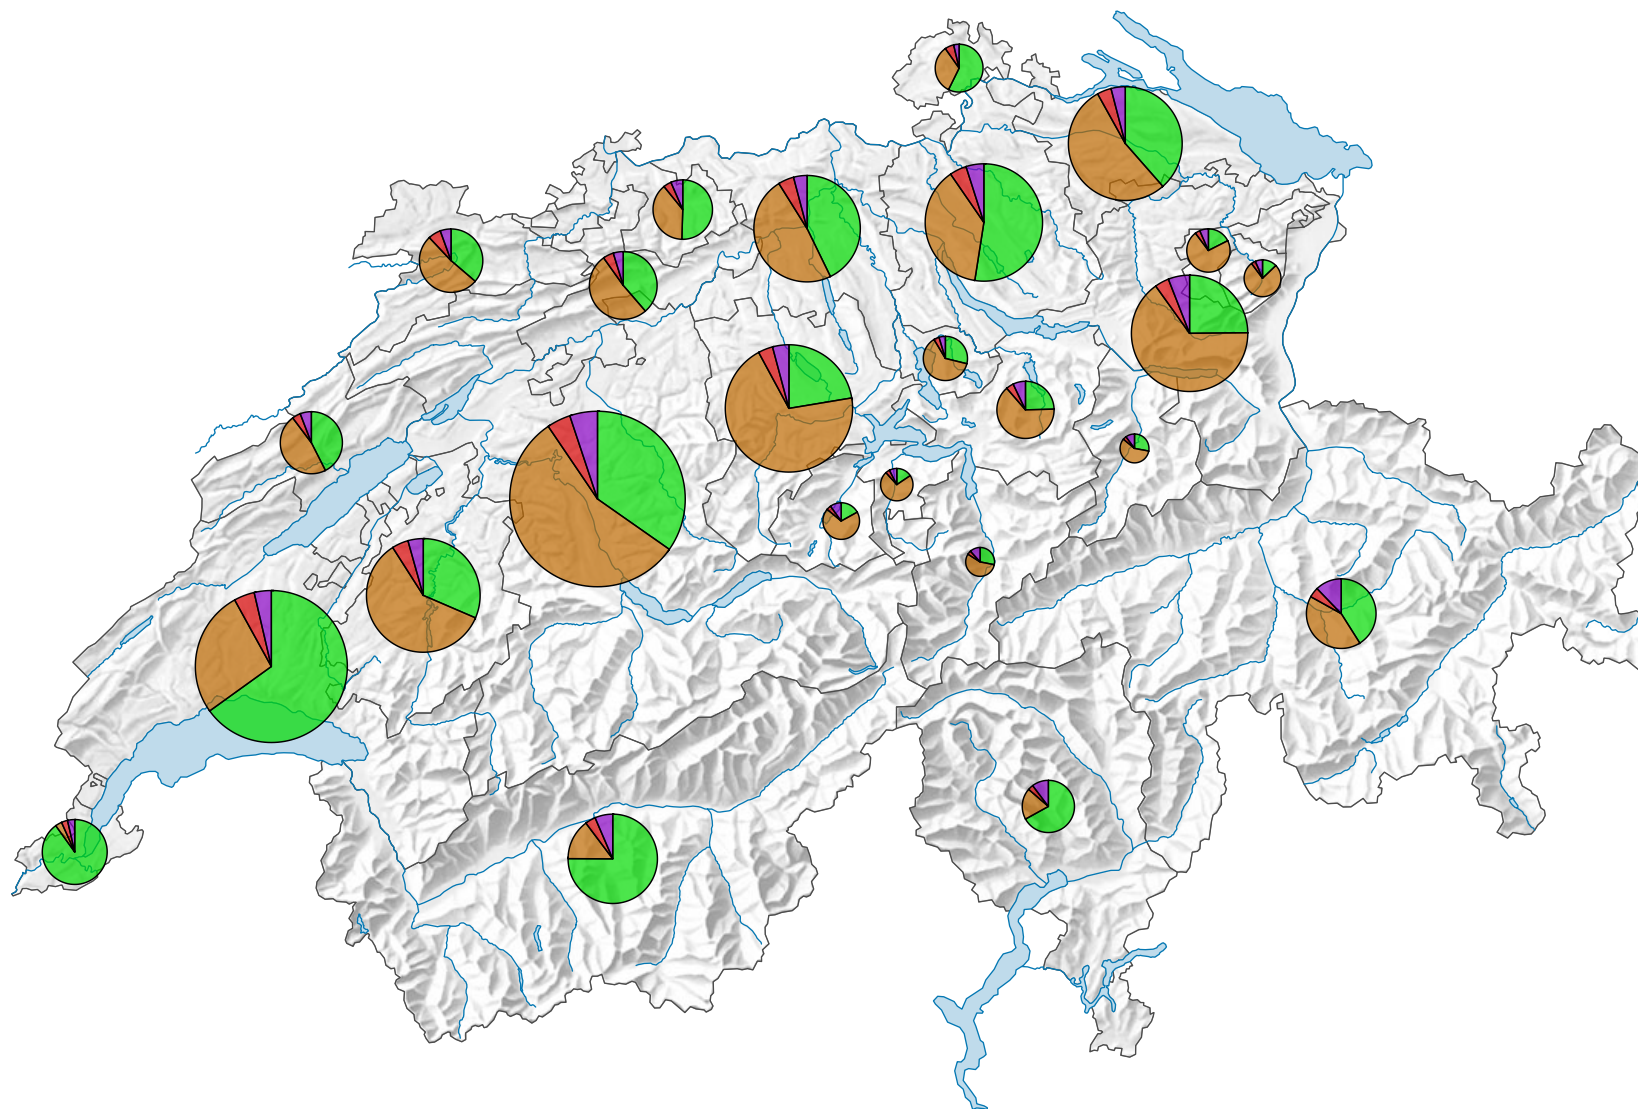

Production, en 1999

Production, en milliers de francs

Suisse: 11 311 279

Production:

- Production végétale
(Suisse: 4 773 001)
- Production animale
(Suisse: 5 463 475)
- Services agricoles
(Suisse: 490 584)
- Activités secondaires non agricoles
(Suisse: 584 220)

Version révisée 09.11.2020

0 35 70 km

Niveau géographique:
Cantons