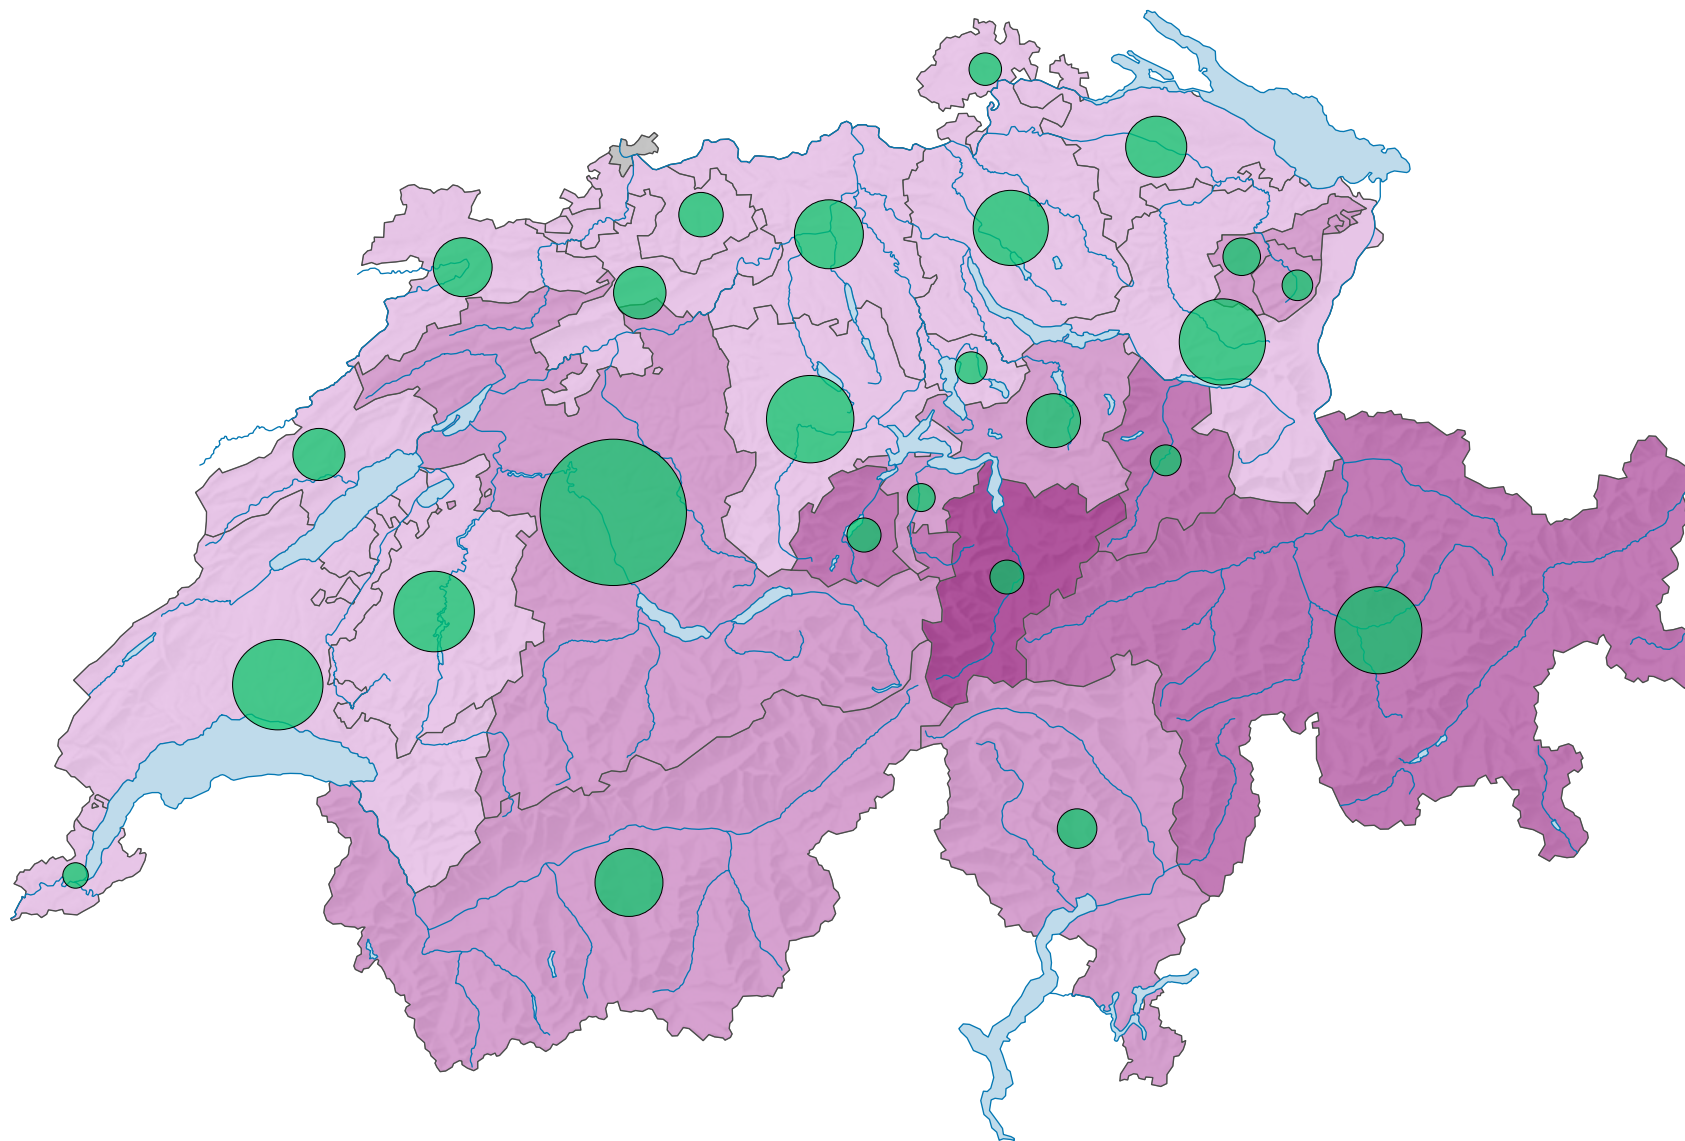

Subventions, en 2000

Subventions (en francs) par hectare**

Suisse: 2 070

** par hectare de surface agricole utile

Subventions en milliers de francs

Suisse: 2 219 949

* Les valeurs de BS sont comprises dans BL.

0 25 50 km

Niveau géographique:
Cantons