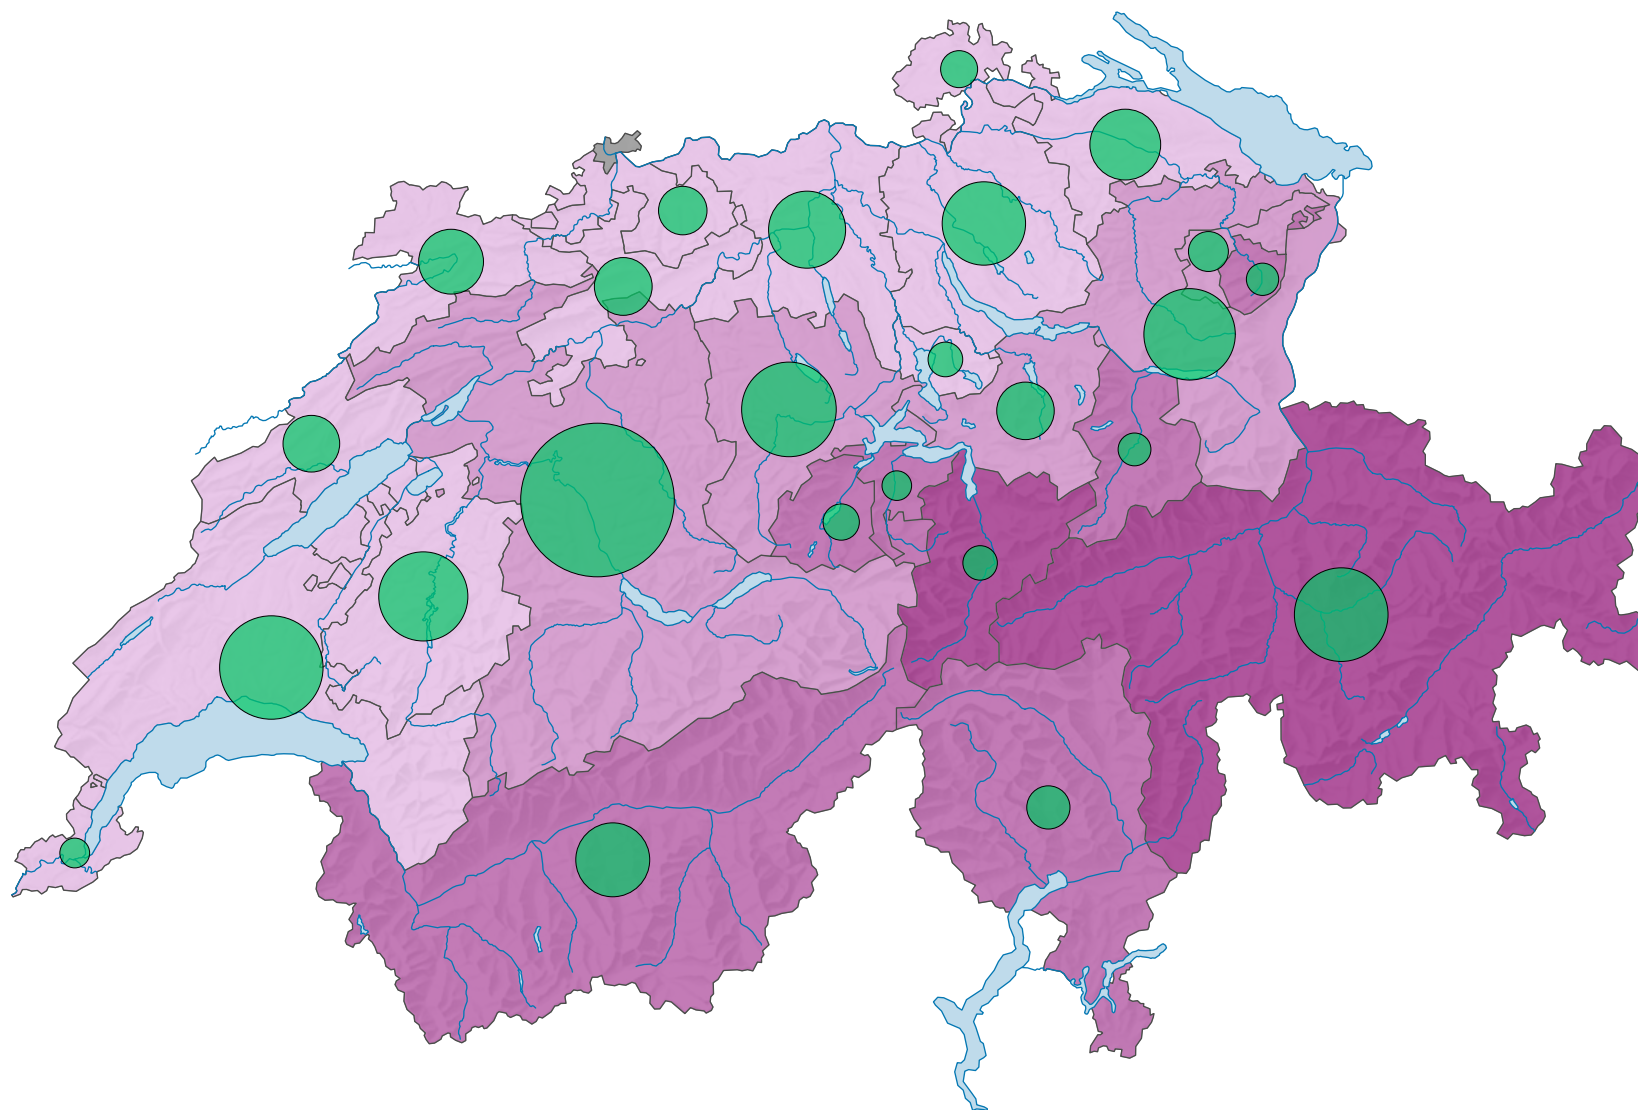

Subventions, en 2001

Subventions (en francs) par hectare**

Les valeurs de BS sont comprises dans BL (*)

Suisse: 2 290

** par hectare de surface agricole utile

Subventions en milliers de francs

Suisse: 2 452 876

Version révisée 09.11.2020

Niveau géographique:
Cantons