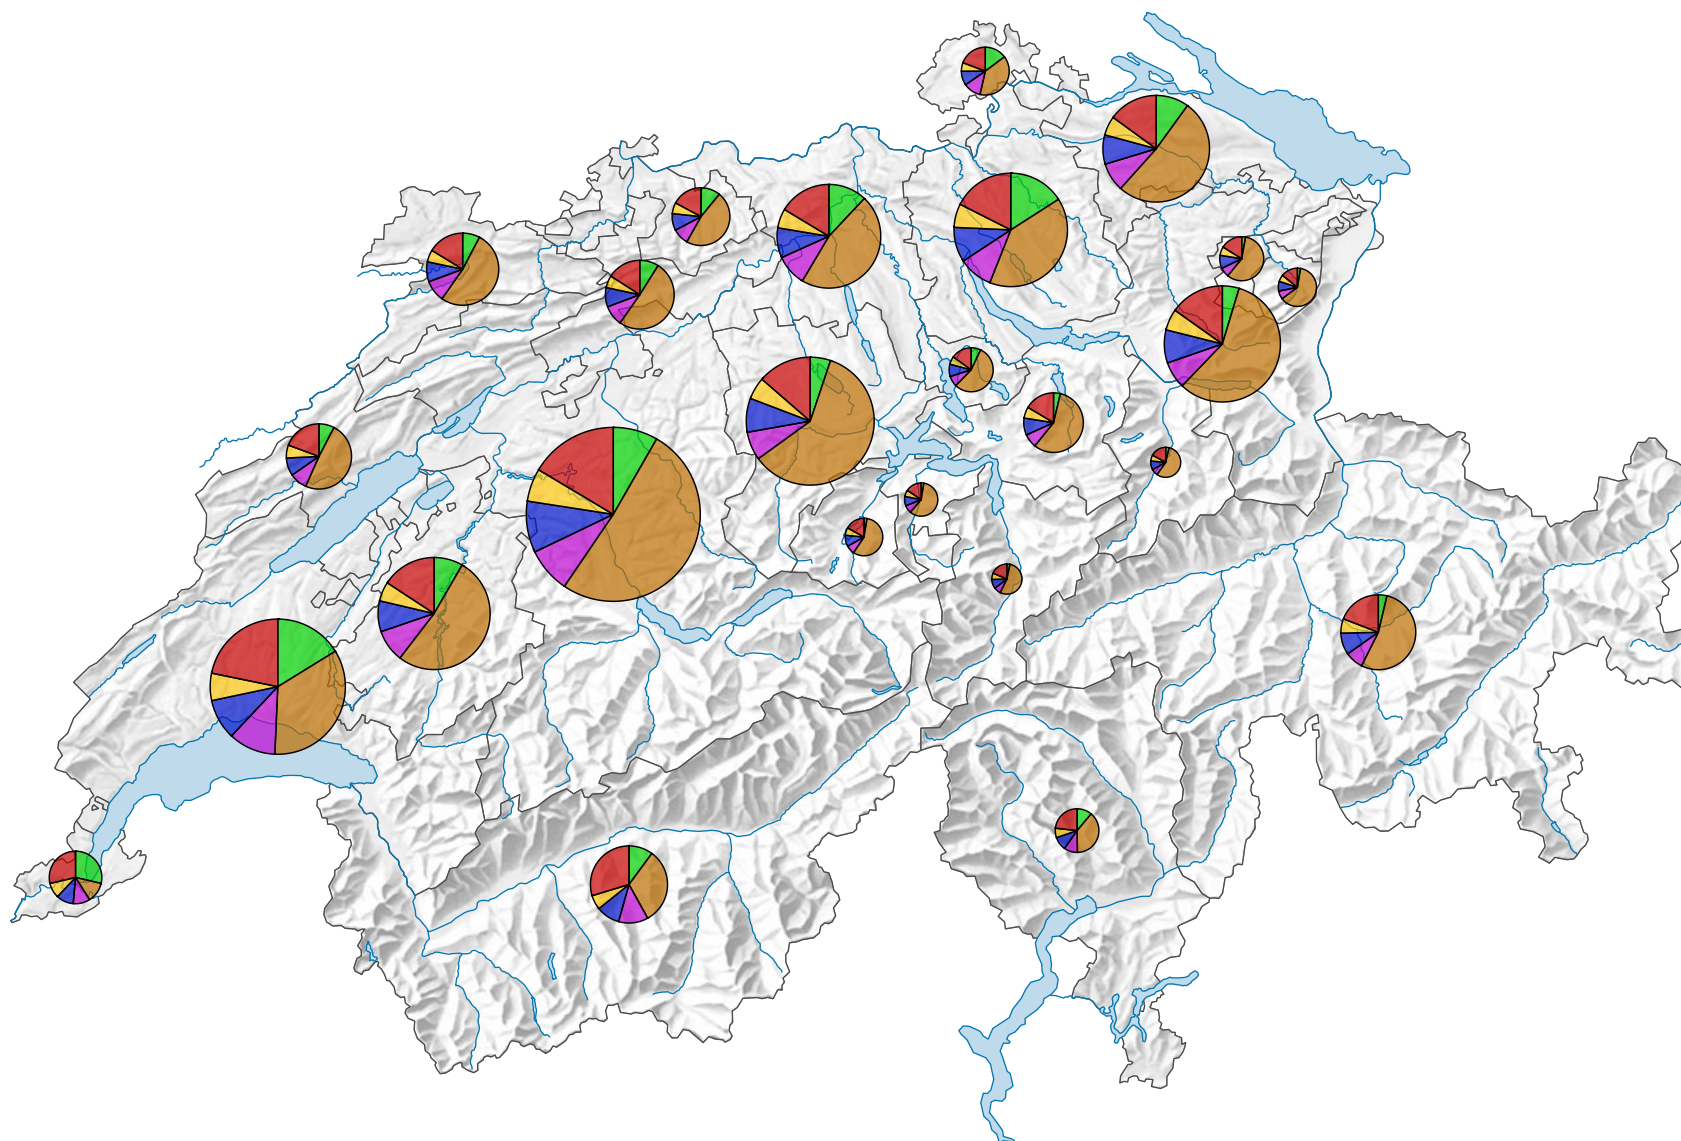

## Consommation intermédiaire en milliers de francs

Suisse: 6 196 596

### Consommation intermédiaire:

- Semences, engrais  
(Suisse: 588 096)
- Fourrages, vétérinaire  
(Suisse: 3 011 509)
- Services agricoles  
(Suisse: 557 776)
- Entretien  
(Suisse: 579 010)
- Energie  
(Suisse: 378 661)
- Autres  
(Suisse: 1 081 544)

Les valeurs de BS sont comprises dans BL.

0 25 50 km

Niveau géographique:  
Cantons