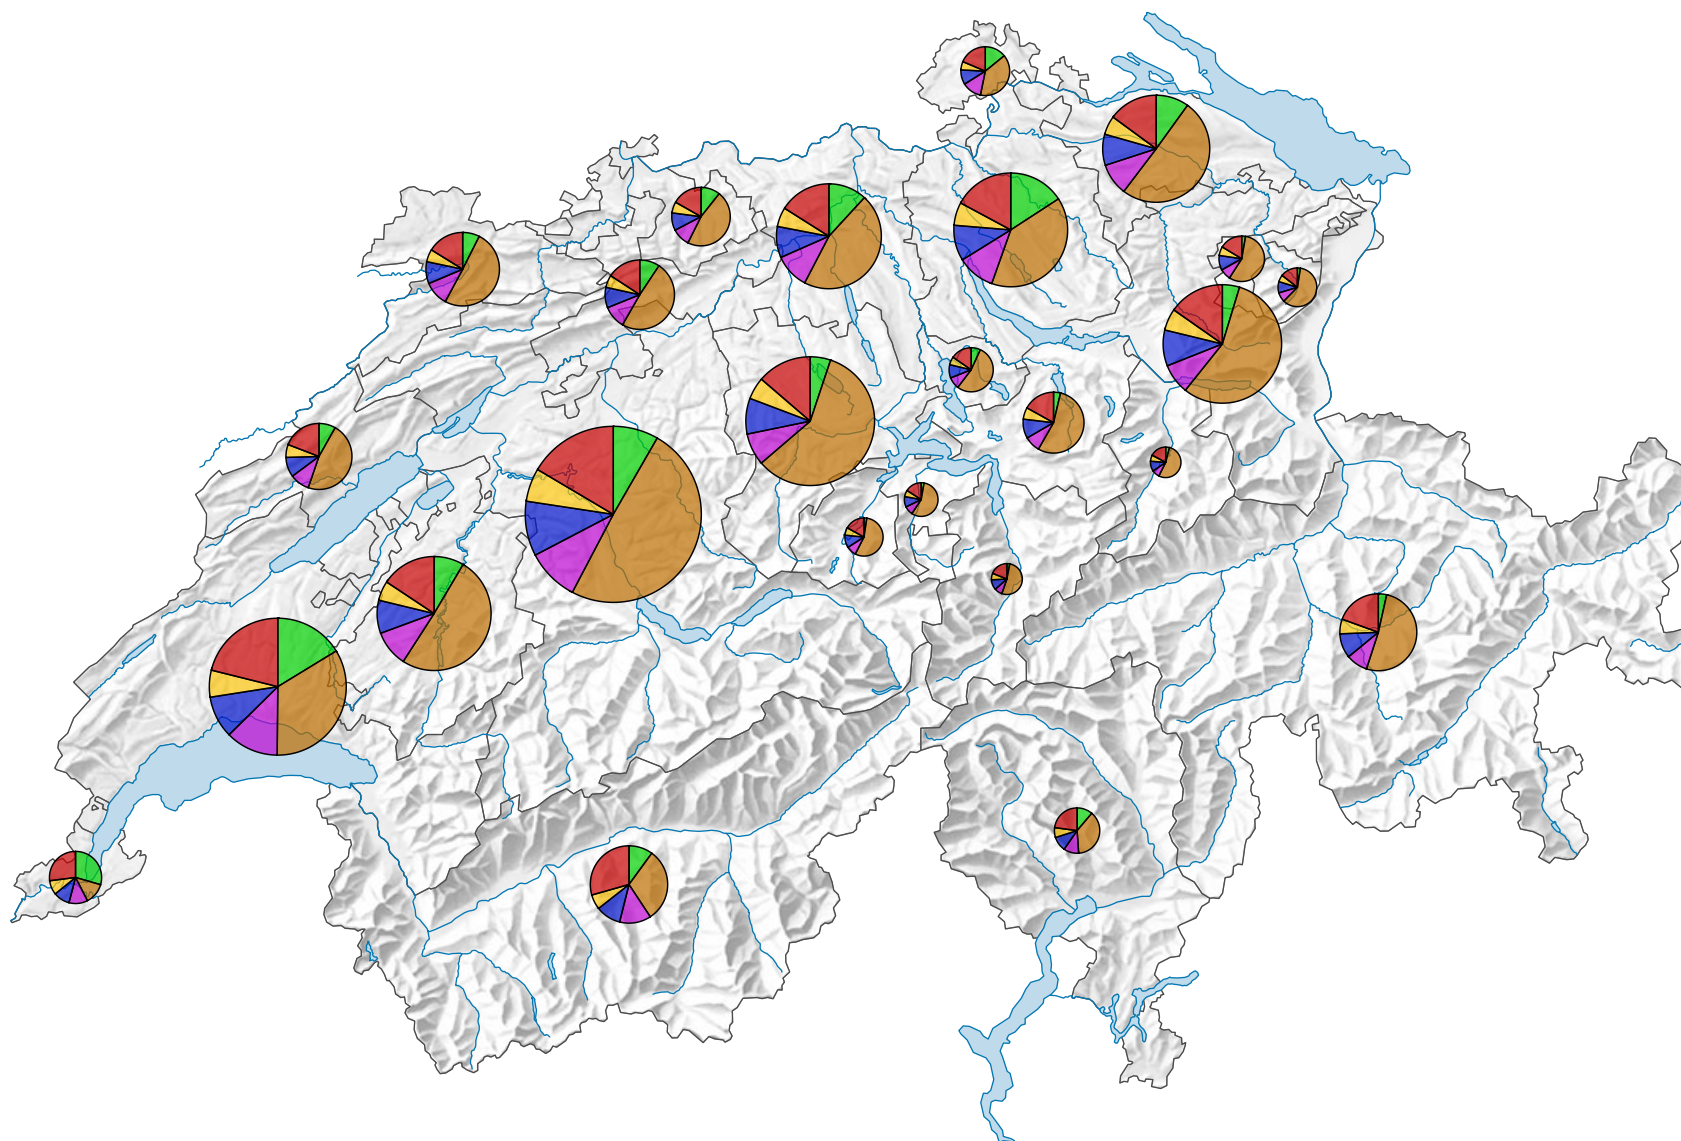

Consommation intermédiaire en milliers de francs

Suisse: 6 351 202

Consommation intermédiaire:

- Semences, engrais
(Suisse: 600 660)
- Fourrages, vétérinaire
(Suisse: 3 007 254)
- Services agricoles
(Suisse: 636 022)
- Entretien
(Suisse: 623 120)
- Energie
(Suisse: 384 685)
- Autres
(Suisse: 1 099 461)

Les valeurs de BS sont comprises dans BL.

0 25 50 km

Niveau géographique:
Cantons