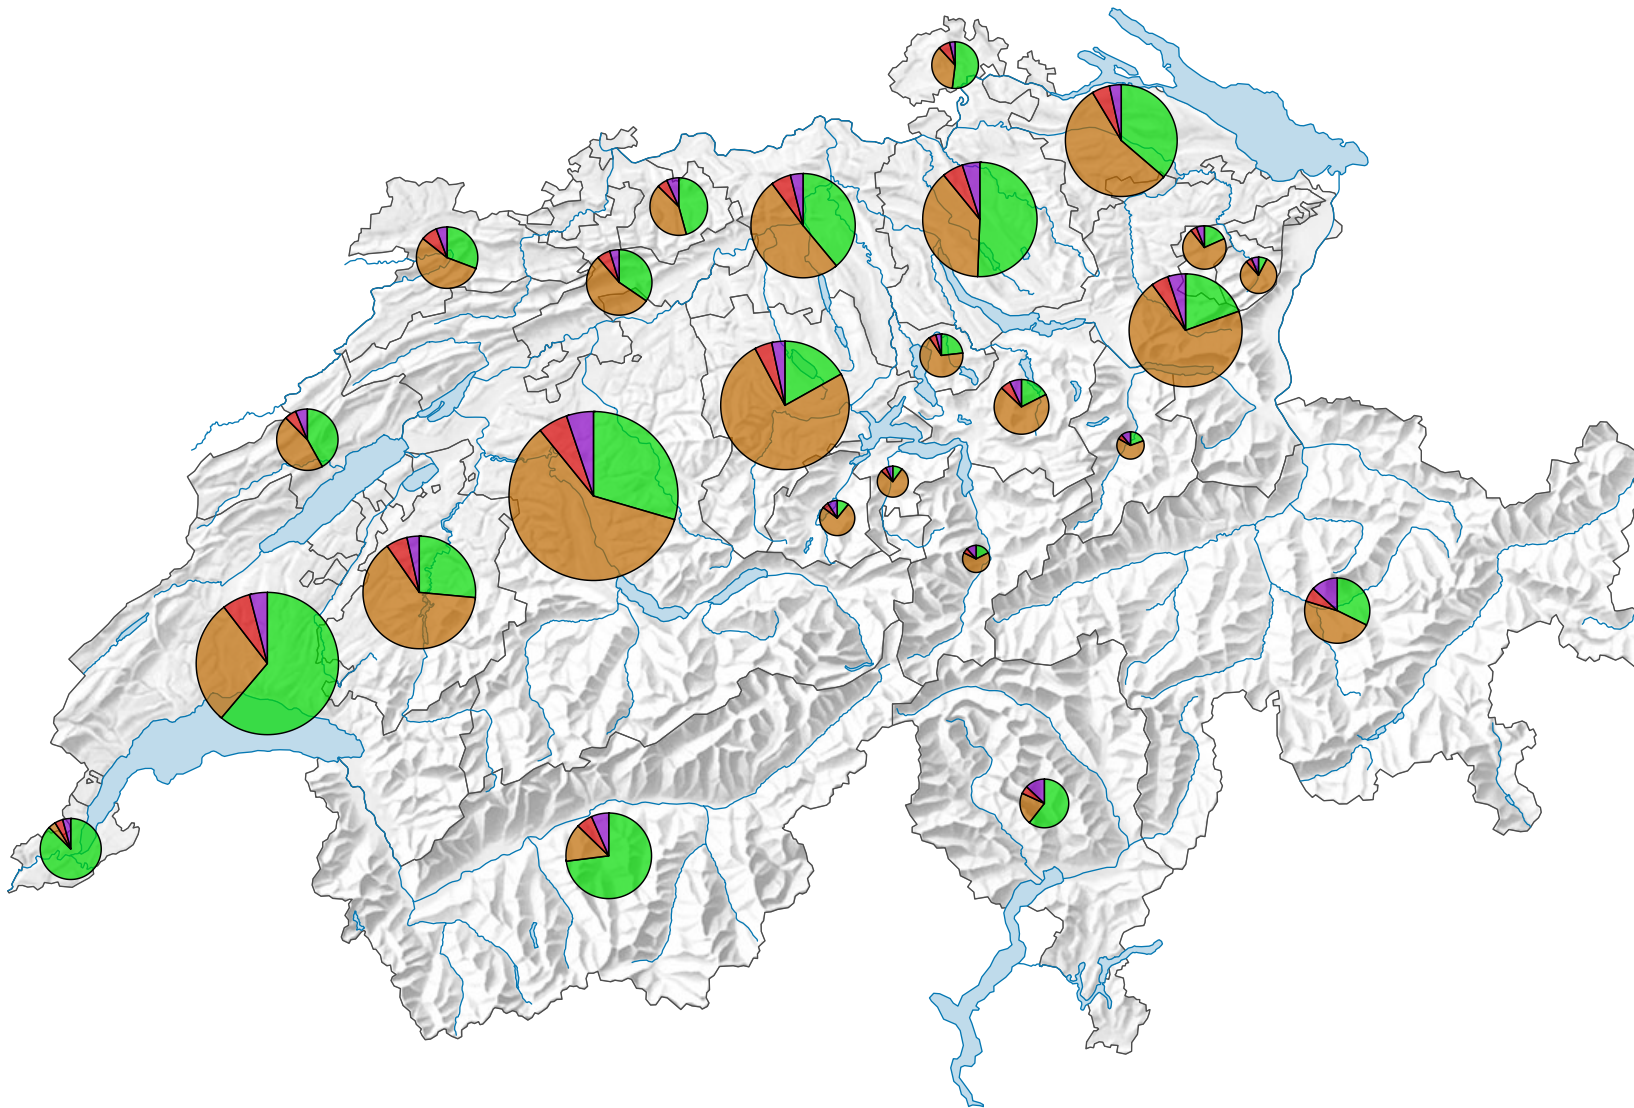

Production, en milliers de francs

Suisse: 10 622 672

Production:

- Production végétale
(Suisse: 3 971 804)
- Production animale
(Suisse: 5 503 271)
- Services agricoles
(Suisse: 612 921)
- Activités secondaires non agricoles
(Suisse: 534 676)

Version révisée 09.11.2020

0 35 70 km

Niveau géographique:
Cantons