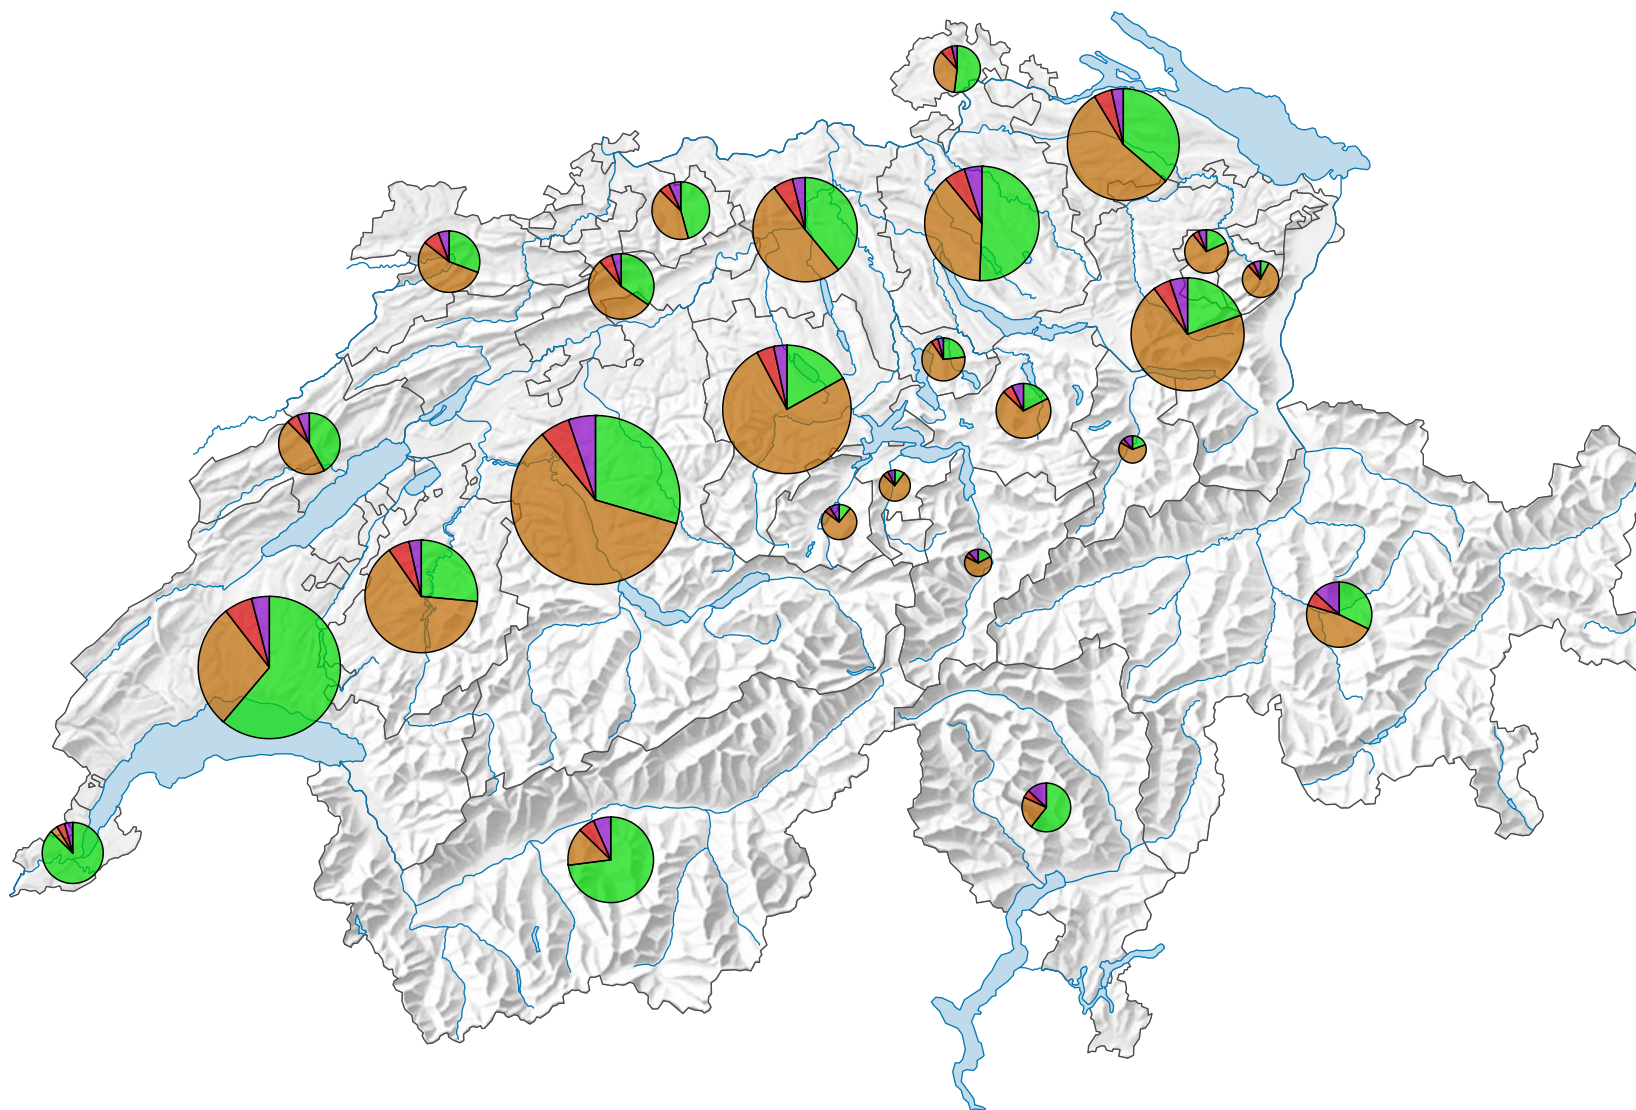

## Production, en milliers de francs

Suisse: 10 622 672

## Production:

- Production végétale  
(Suisse: 3 971 804)
- Production animale  
(Suisse: 5 503 271)
- Services agricoles  
(Suisse: 612 921)
- Activités secondaires non agricoles  
(Suisse: 534 676)

Version révisée 09.11.2020

0 35 70 km

Niveau géographique:  
Cantons