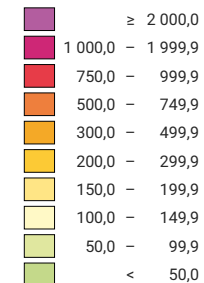

Densité de la population, en 2010

Habitants par km² de surface productive

Suisse: 255,9

Population

Suisse: 7 870 134

Pour des raisons de lisibilité, la taille des symboles ayant une valeur inférieure à 1 000 a été augmentée.

Niveau géographique:
Communes