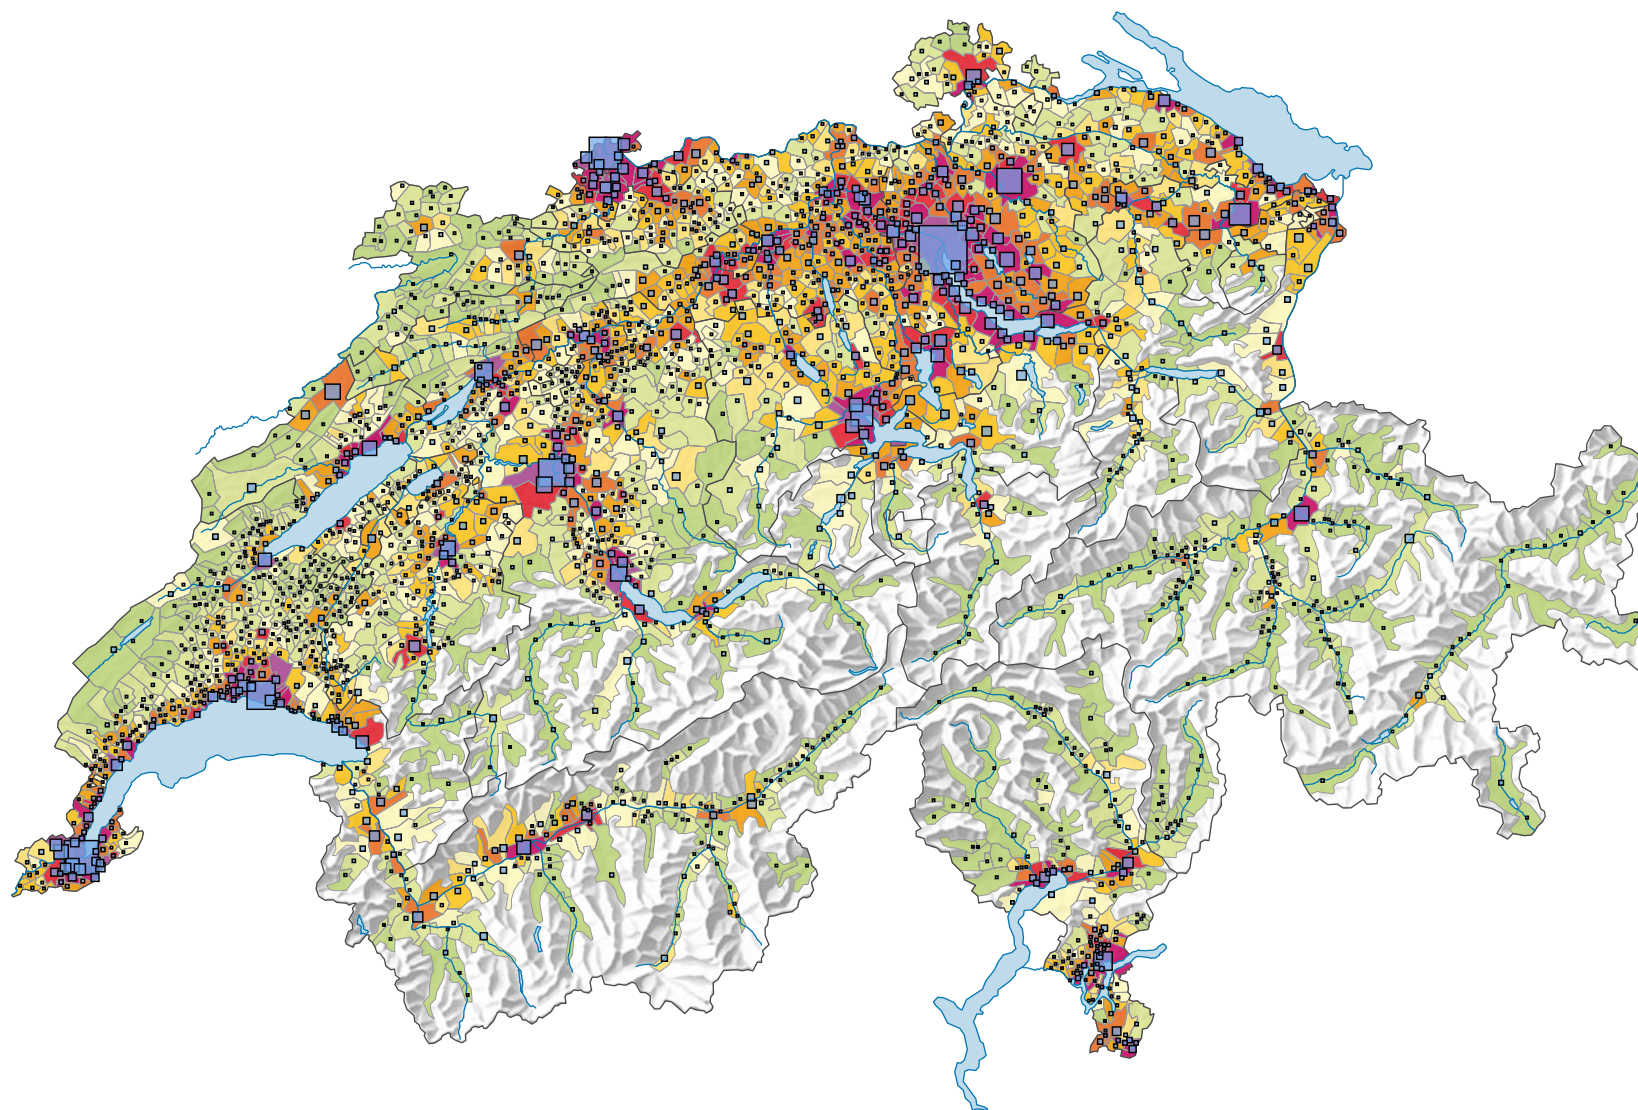

Densité de la population, en 2010

Habitants par km² de surface productive

Suisse: 255,9

Population

Suisse: 7 870 134

Pour des raisons de lisibilité, la taille des symboles ayant une valeur inférieure à 1 000 a été augmentée.

Niveau géographique:
Communes