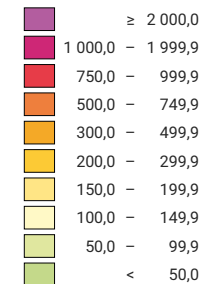

Habitants par km² de surface productive

Suisse: 255,9

Population

Suisse: 7 870 134

Pour des raisons de lisibilité, la taille des symboles ayant une valeur inférieure à 1 000 a été augmentée.

Niveau géographique:
Communes