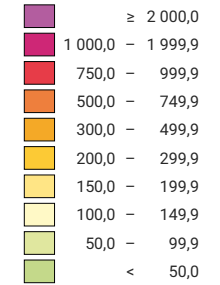

## Einwohner/innen pro km<sup>2</sup> Produktivfläche

Schweiz: 255,9

## Anzahl Einwohner/innen

Schweiz: 7 870 134

Symbole mit einem Wert unter 1 000 wurden zur besseren Lesbarkeit visuell vergrössert dargestellt.

Raumgliederung:  
Politische Gemeinden