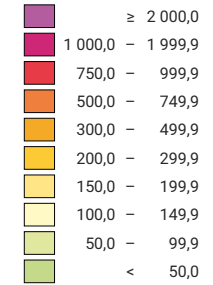

Habitants par km<sup>2</sup> de surface totale

Suisse: 196,8

Population

Suisse: 7 870 134

Niveau géographique:  
Cantons