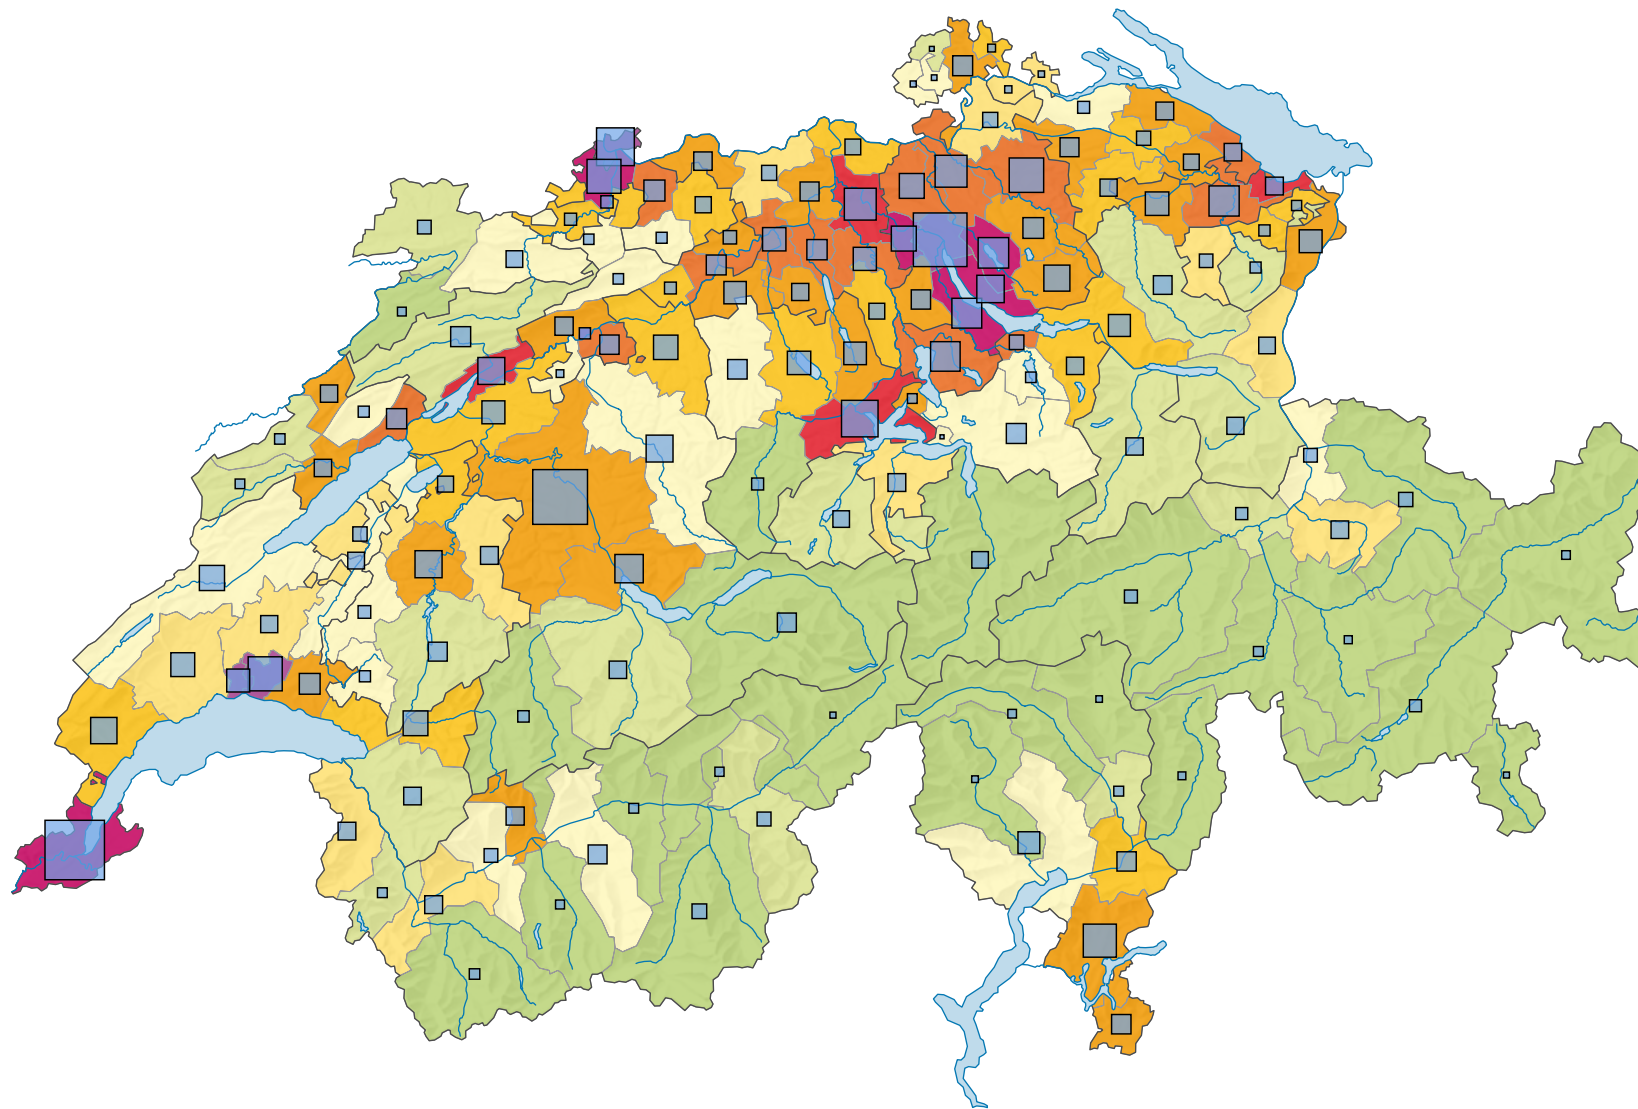

Densité de la population, en 2010

Habitants par km² de surface totale

Suisse: 196,8

Population

Suisse: 7 870 134

Niveau géographique:
Districts