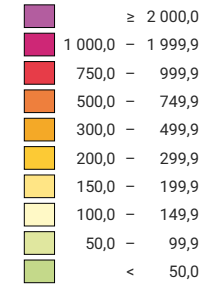

Einwohner/innen pro km² Gesamtfläche

Schweiz: 196,8

Anzahl Einwohner/innen

Schweiz: 7 870 134

Raumgliederung:
Bezirke