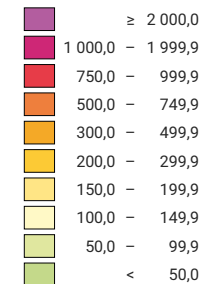

# Densité de la population, en 2010

## Habitants par km<sup>2</sup> de surface totale

Suisse: 196,8