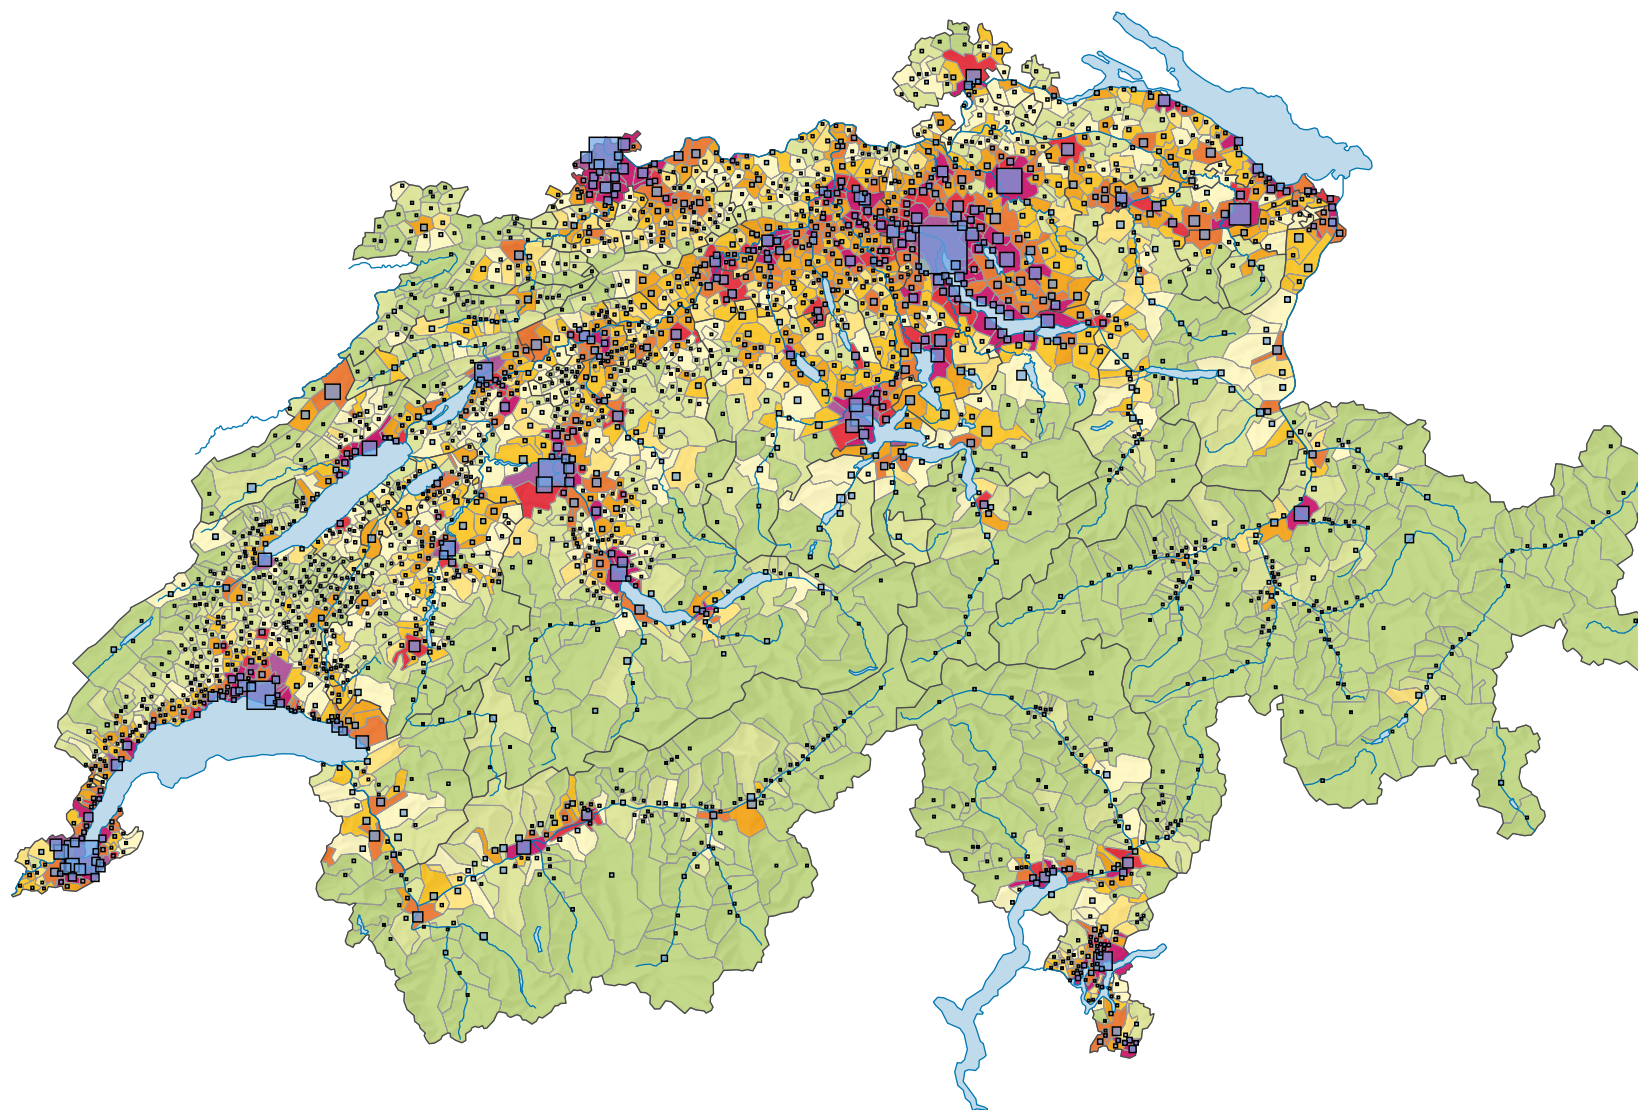

# Densité de la population, en 2010

## Habitants par km<sup>2</sup> de surface totale

Suisse: 196,8

## Population

Suisse: 7 870 134

Pour des raisons de lisibilité, la taille des symboles ayant une valeur inférieure à 1 000 a été augmentée.

0 35 70 km

Niveau géographique:  
Communes