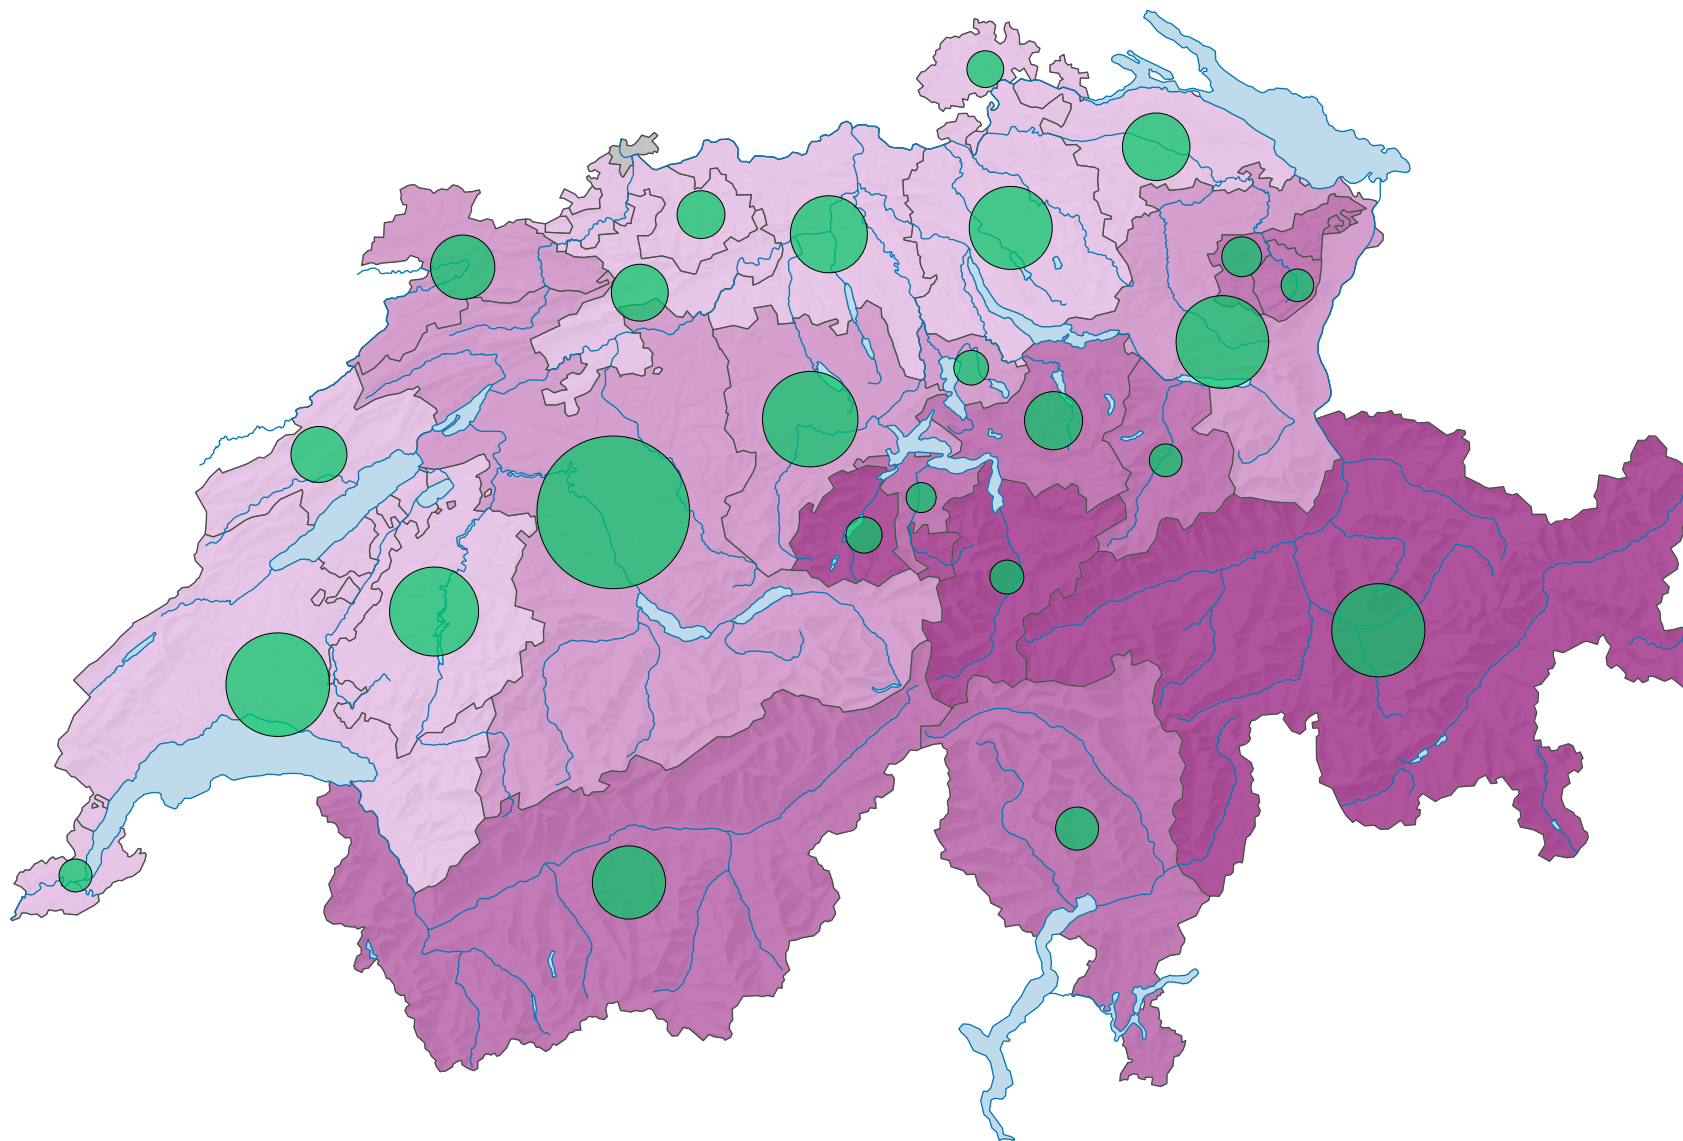

Subventions, en 2004

Subventions (en francs) par hectare**

Suisse: 2 449

** par hectare de surface agricole utile

Subventions en milliers de francs

Suisse: 2 607 200

* Les valeurs de BS sont comprises dans BL.

Niveau géographique:
Cantons