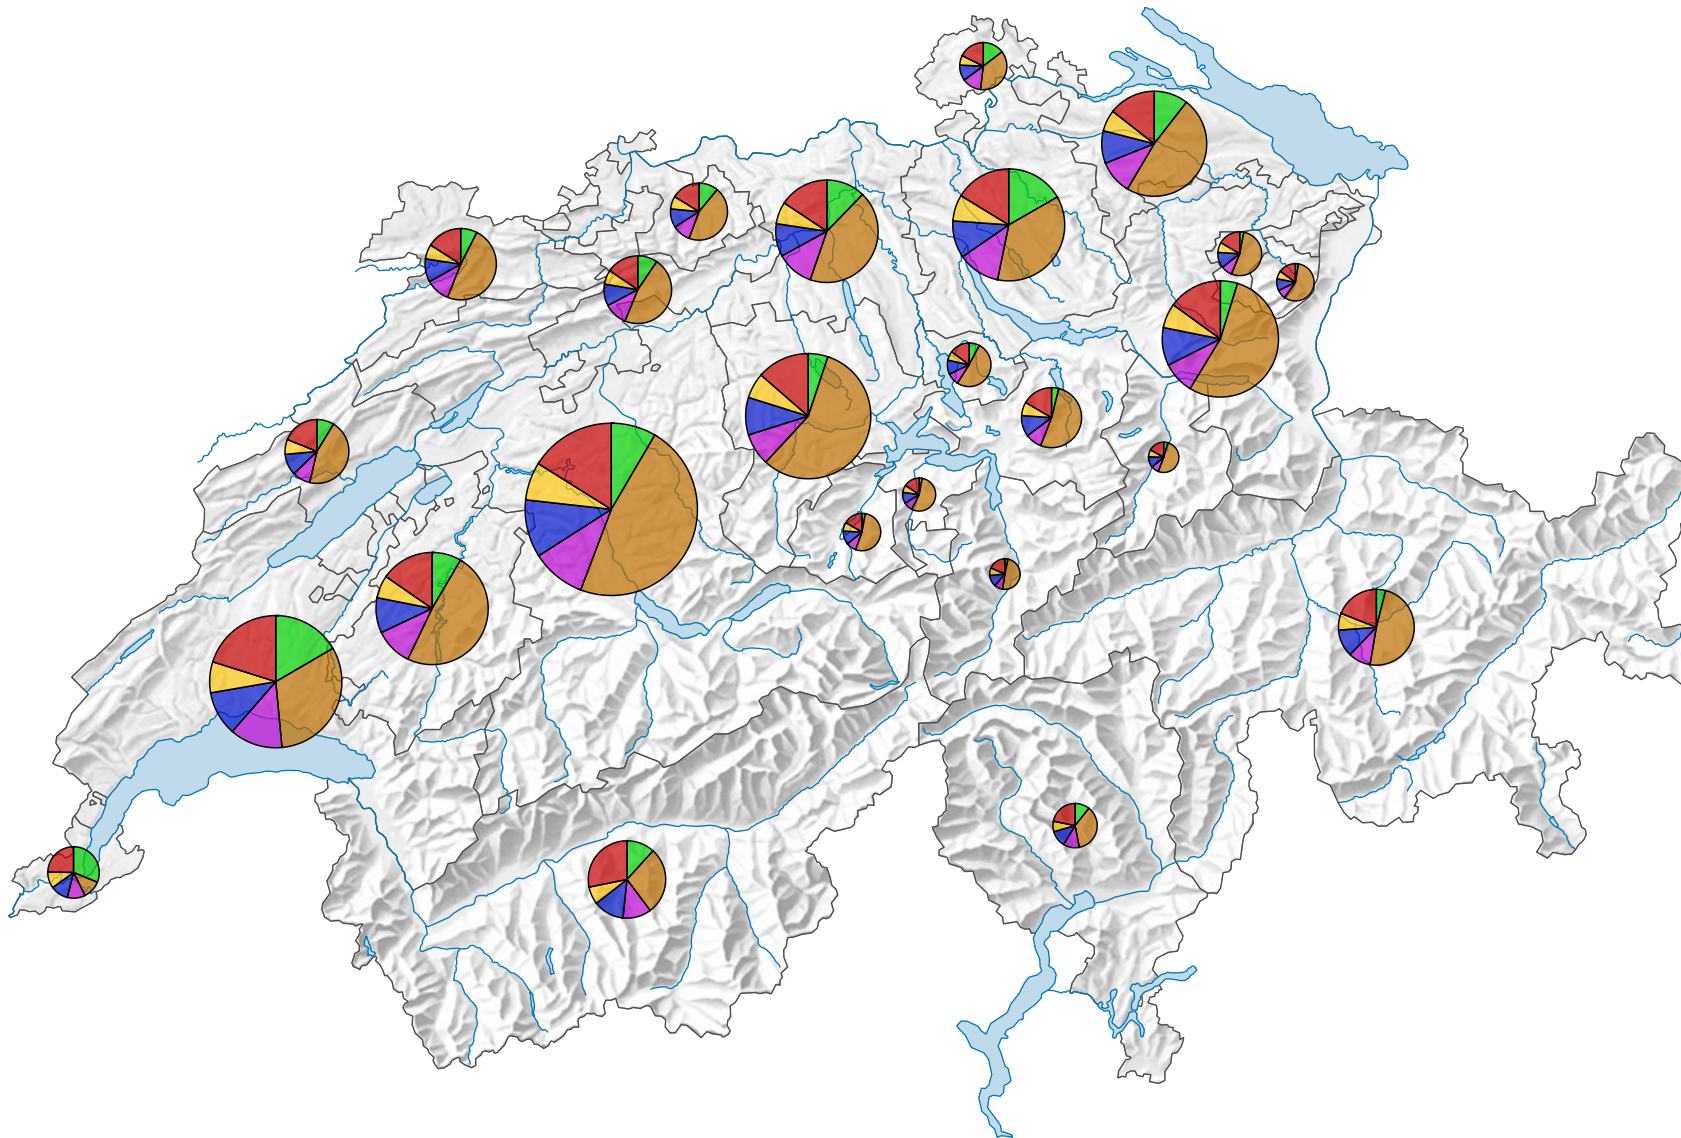

## Consommation intermédiaire en milliers de francs

Suisse: 6 072 642

### Consommation intermédiaire:

- Semences, engrais  
(Suisse: 594 056)
- Fourrages, vétérinaire  
(Suisse: 2 739 738)
- Services agricoles  
(Suisse: 637 037)
- Entretien  
(Suisse: 649 083)
- Energie  
(Suisse: 431 563)
- Autres  
(Suisse: 1 021 164)

Les valeurs de BS sont comprises dans BL.

0 25 50 km

Niveau géographique:  
Cantons