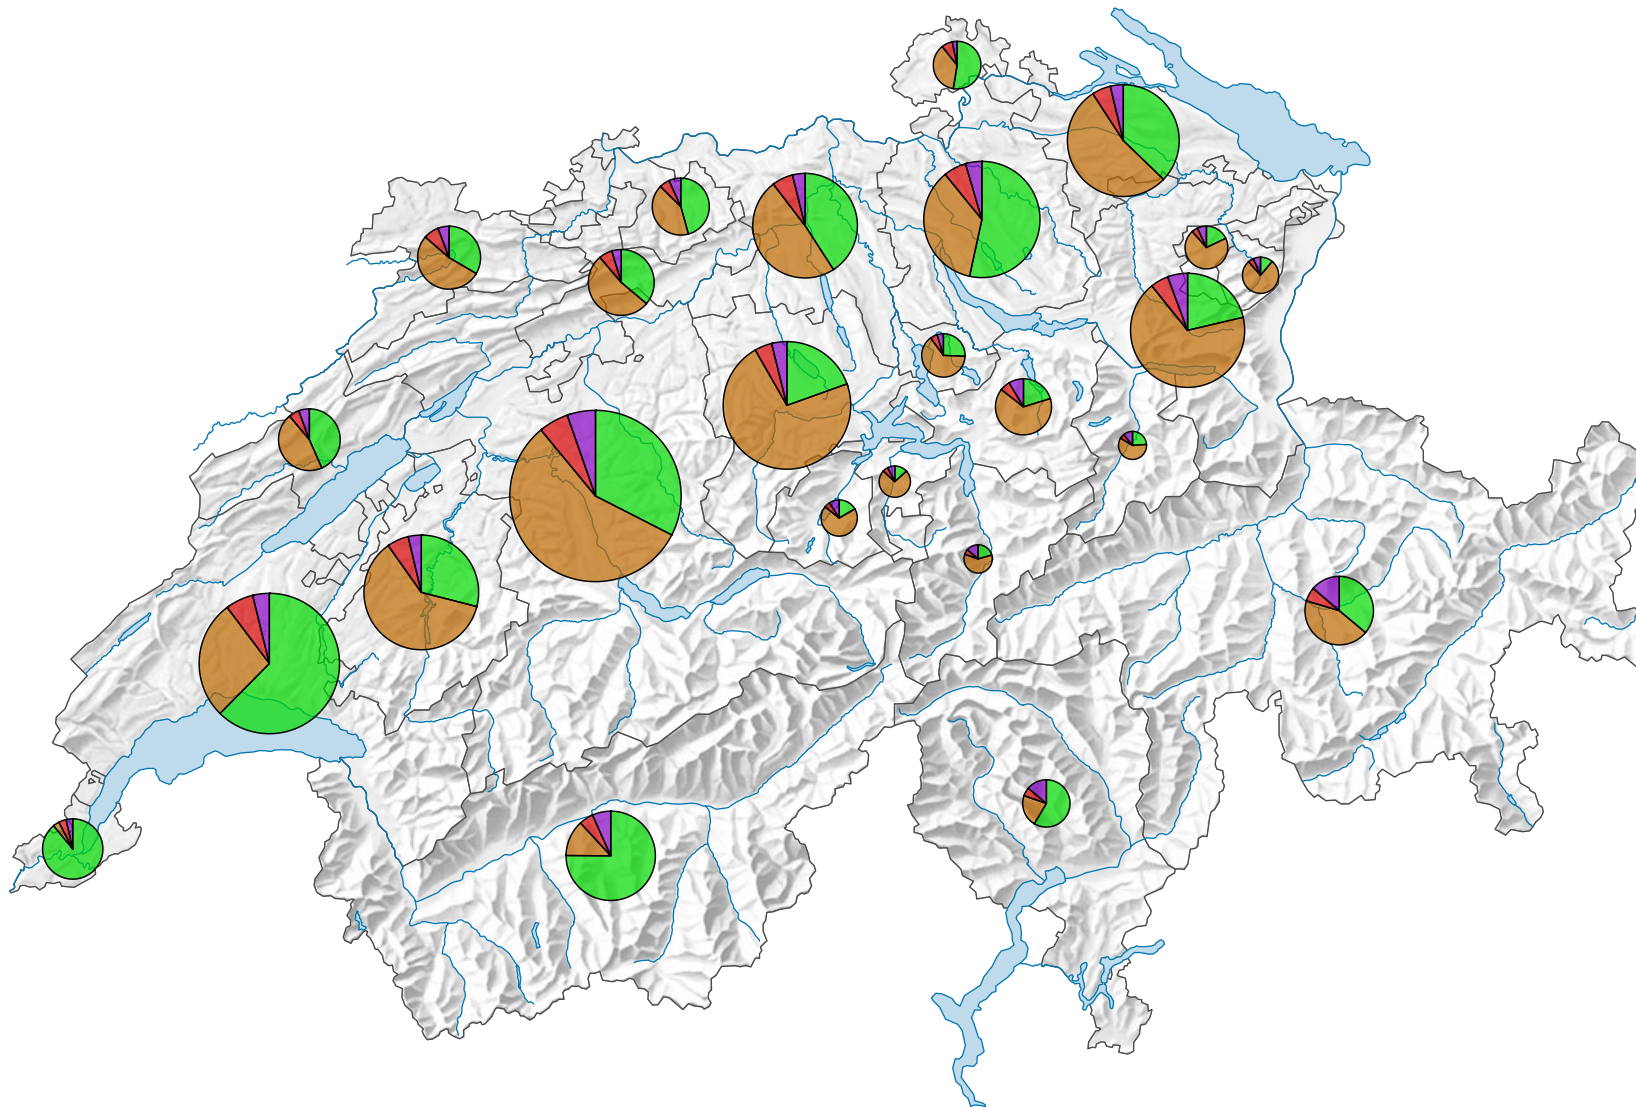

Production, en milliers de francs

Suisse: 10 790 133

Production:

- Production végétale  
(Suisse: 4 256 677)
- Production animale  
(Suisse: 5 350 187)
- Services agricoles  
(Suisse: 621 377)
- Activités secondaires non agricoles  
(Suisse: 561 893)

Version révisée 09.11.2020

0 35 70 km

Niveau géographique:  
Cantons