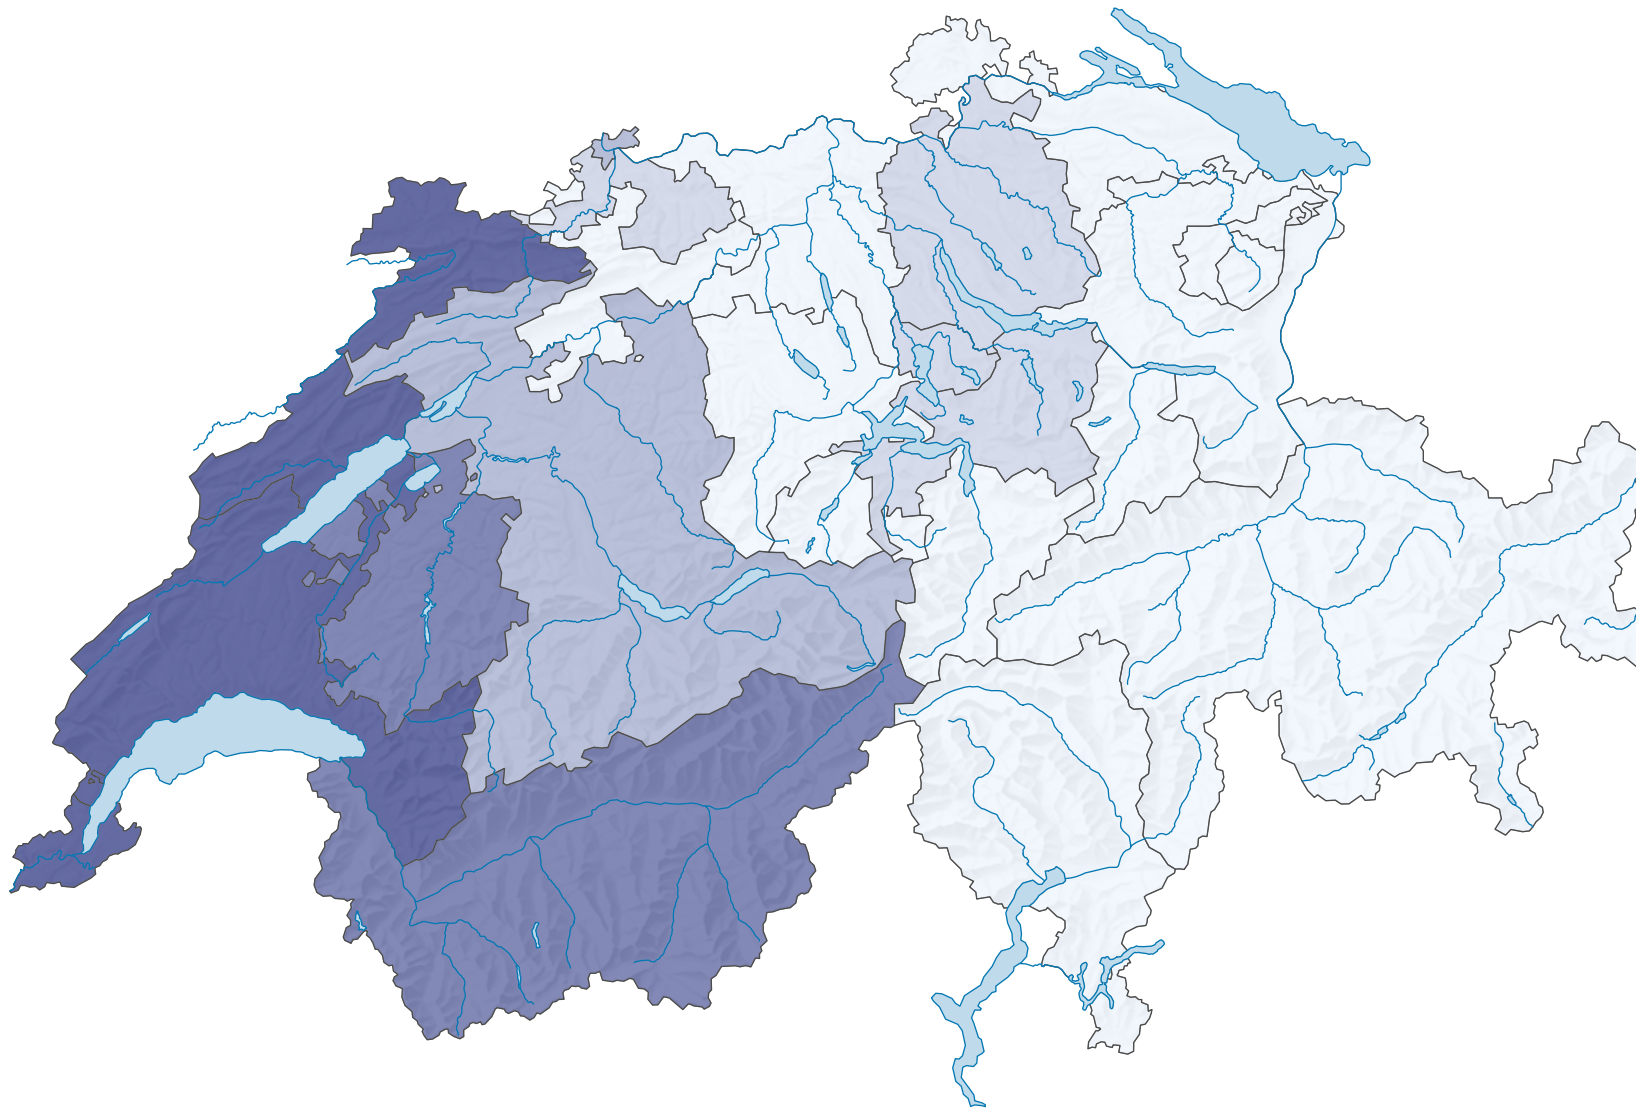

Population résidante permanente de nationalité française, en 2010

Part des ressortissants français dans la population résidante permanente étrangère, en %

Suisse: 5,4

0 35 70 km

Niveau géographique:
Cantons