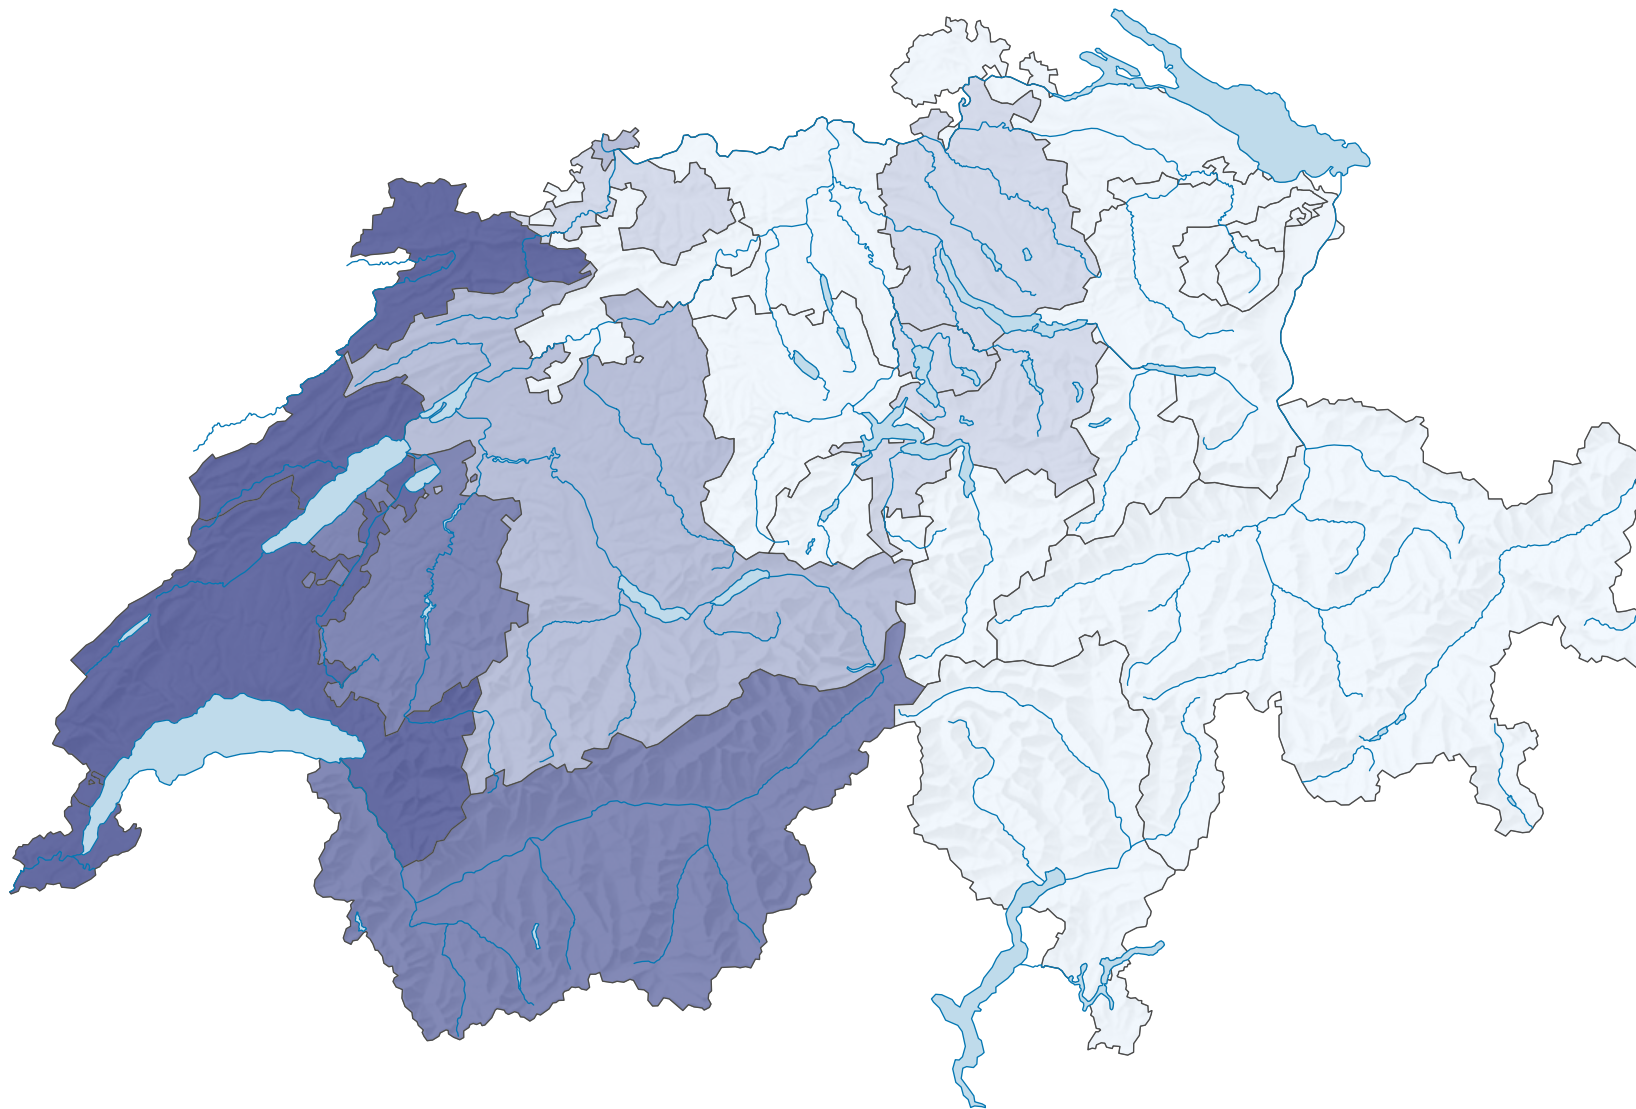

## Part des ressortissants français dans la population résidante permanente étrangère, en %

Suisse: 5,4

0 35 70 km

Niveau géographique:  
Cantons