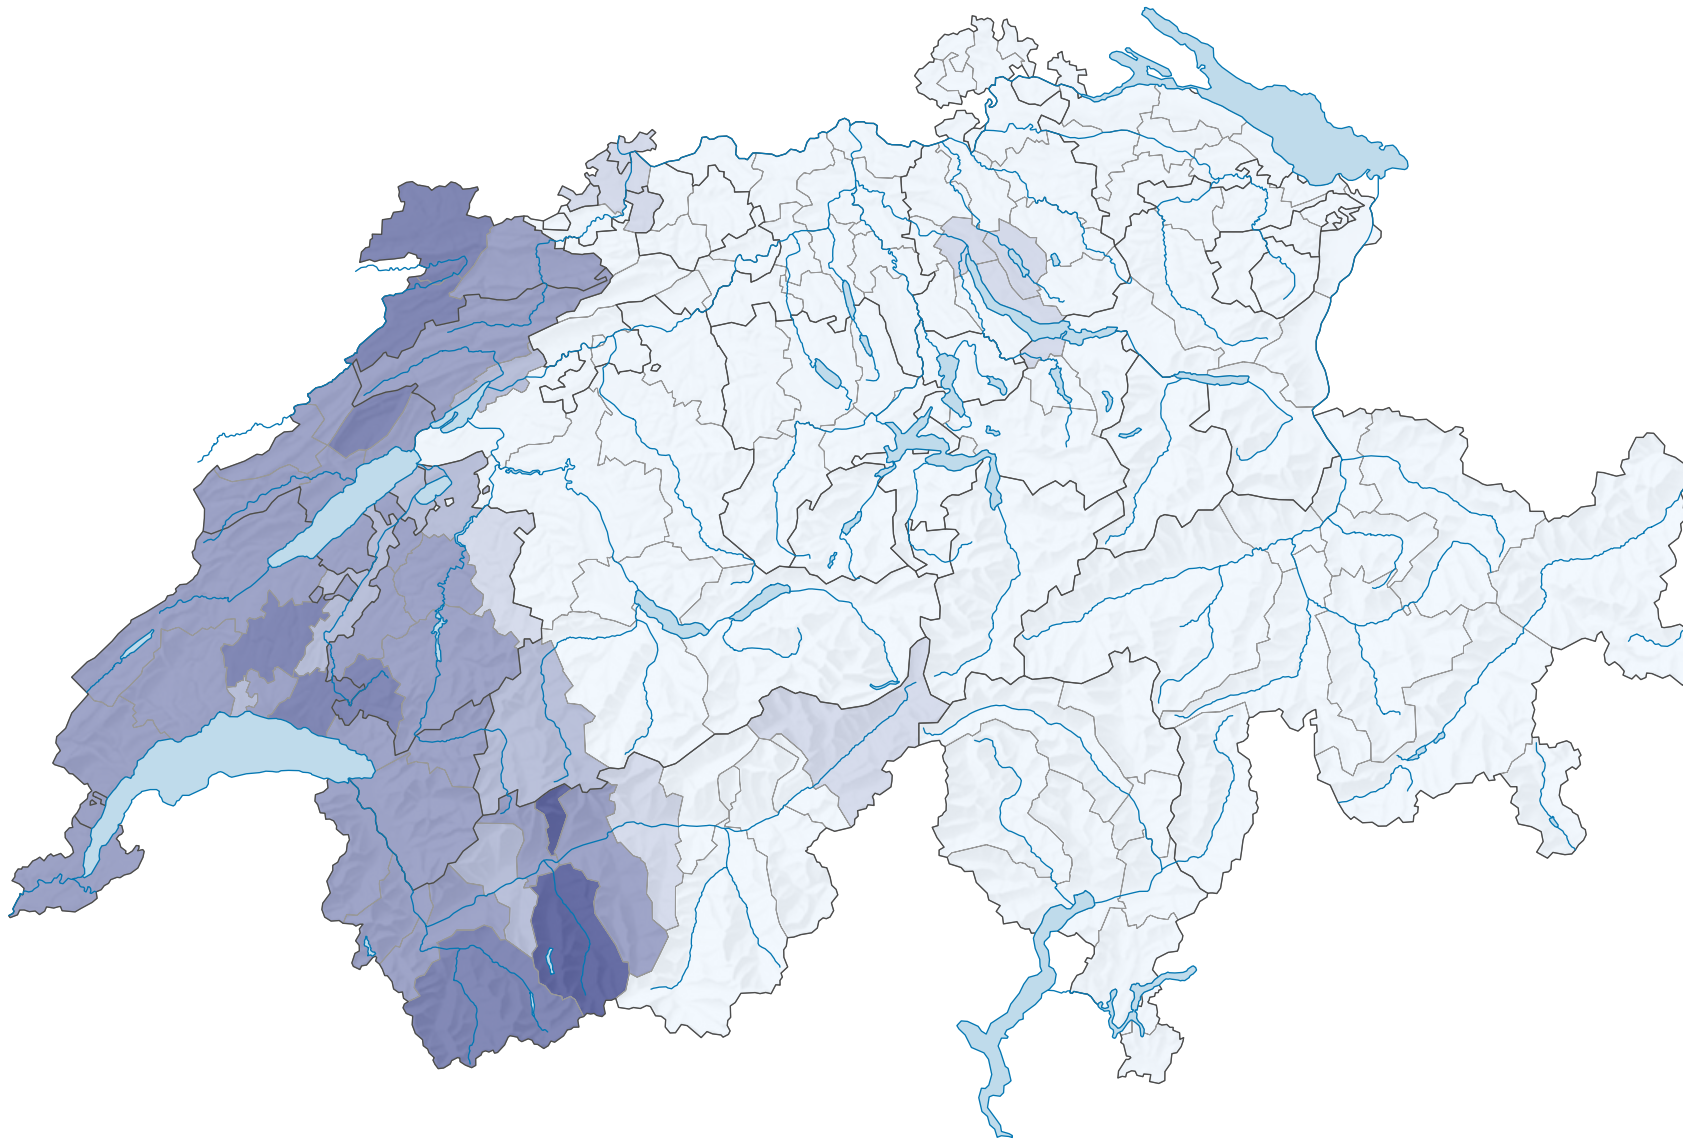

Population résidante permanente de nationalité française, en 2010

Part des ressortissants français dans la population résidante permanente étrangère, en %

Suisse: 5,4

0 25 50 km

Niveau géographique:
Districts