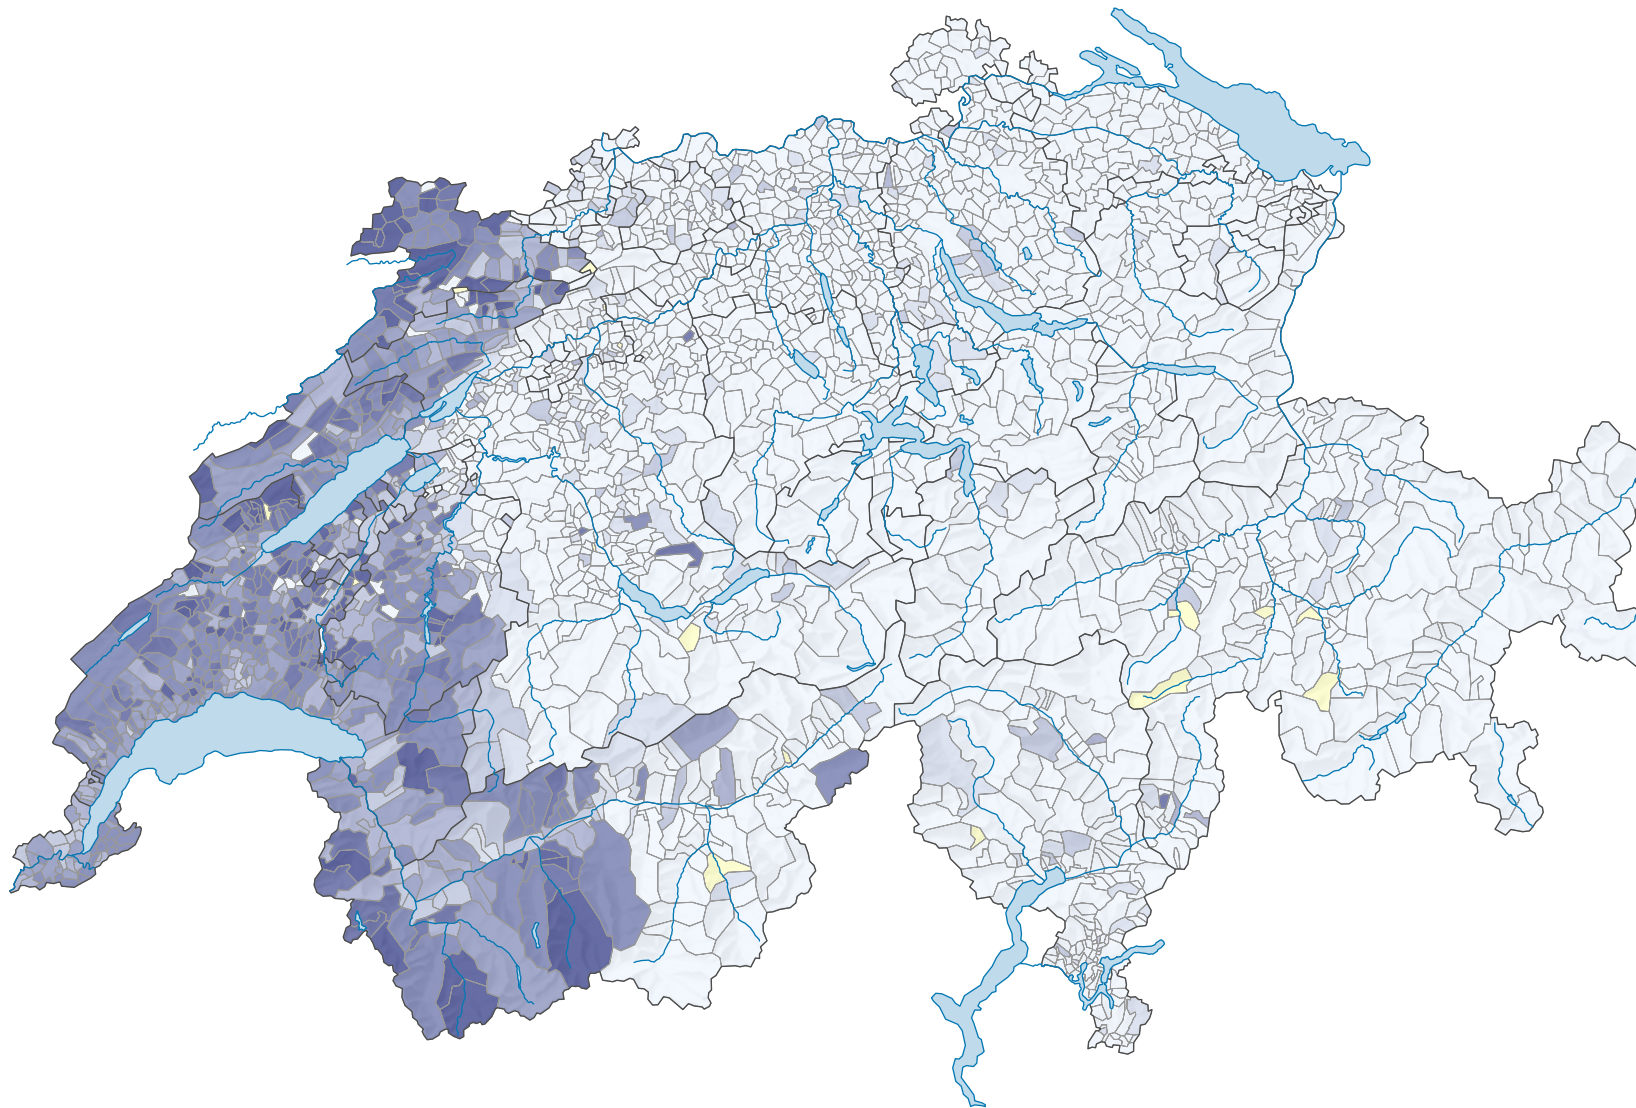

Population résidante permanente de nationalité française, en 2010

Part des ressortissants français dans la population résidante permanente étrangère, en %

Suisse: 5,4

0 35 70 km

Niveau géographique:
Communes