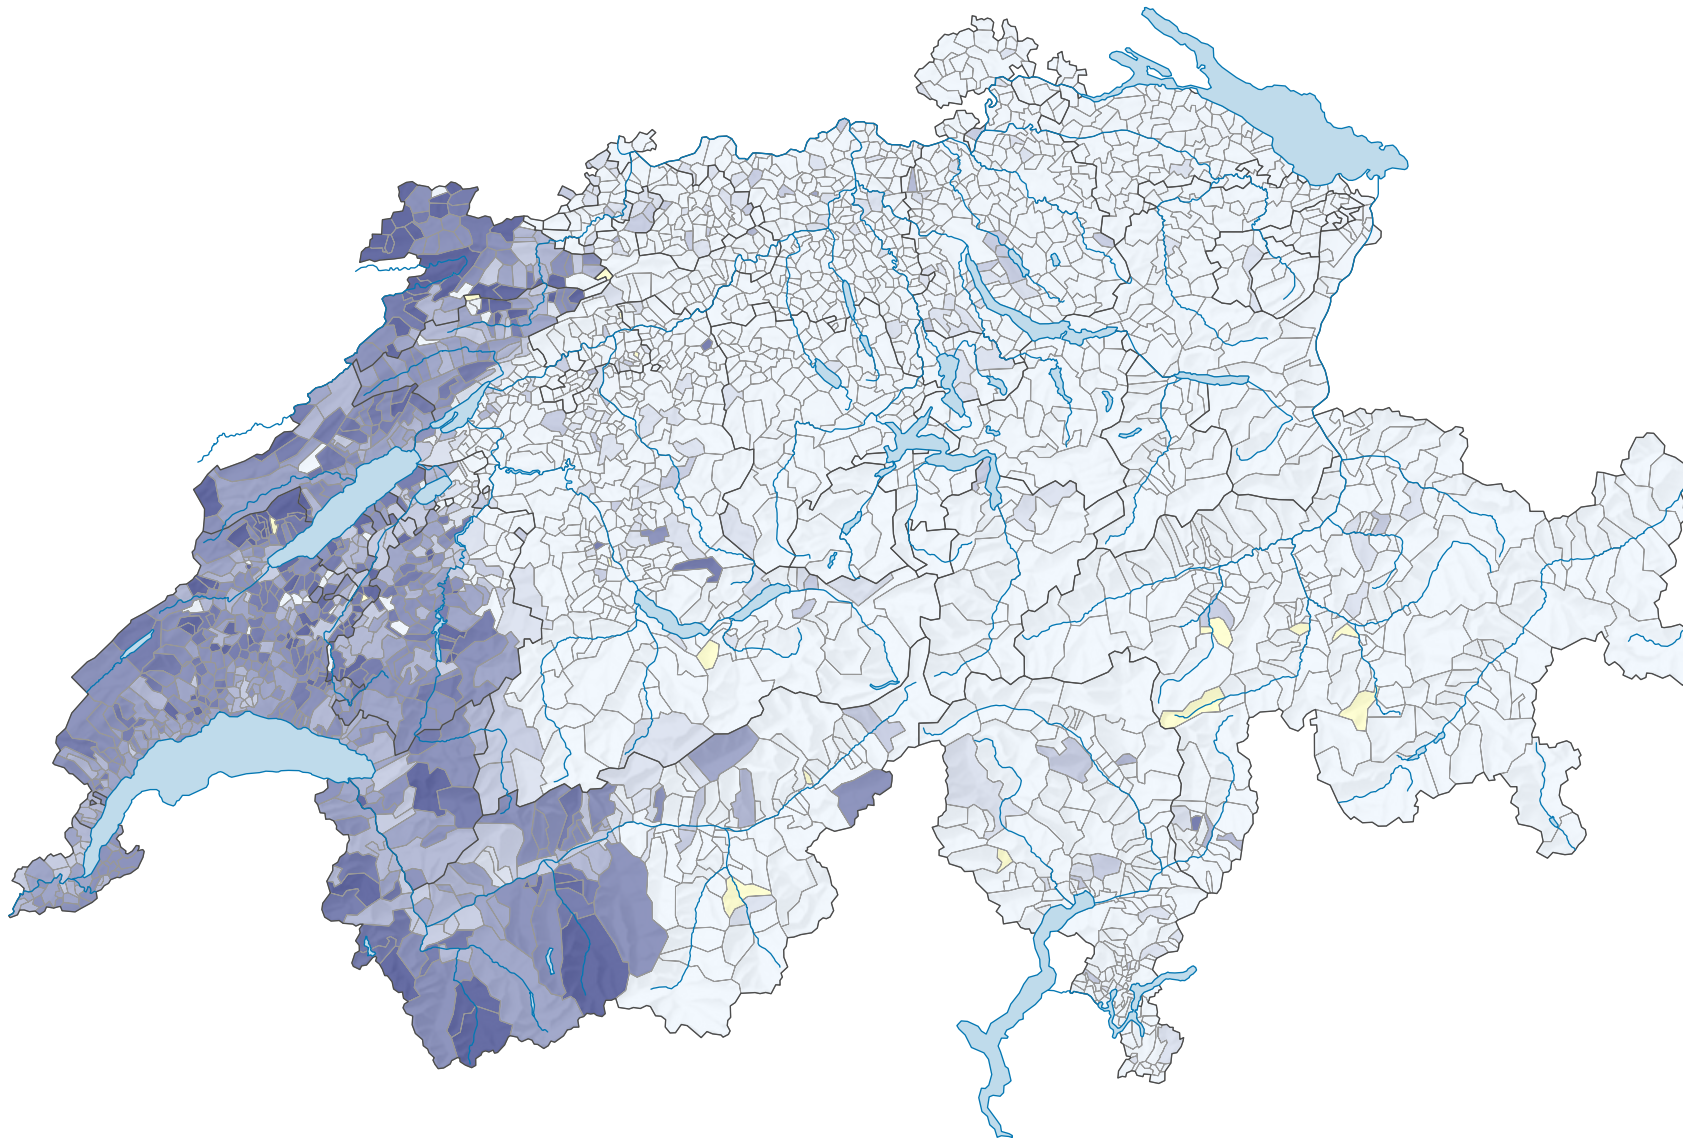

Population résidante permanente de nationalité française, en 2010

Part des ressortissants français dans la population résidante permanente étrangère, en %

Suisse: 5,4

0 25 50 km

Niveau géographique:
Communes