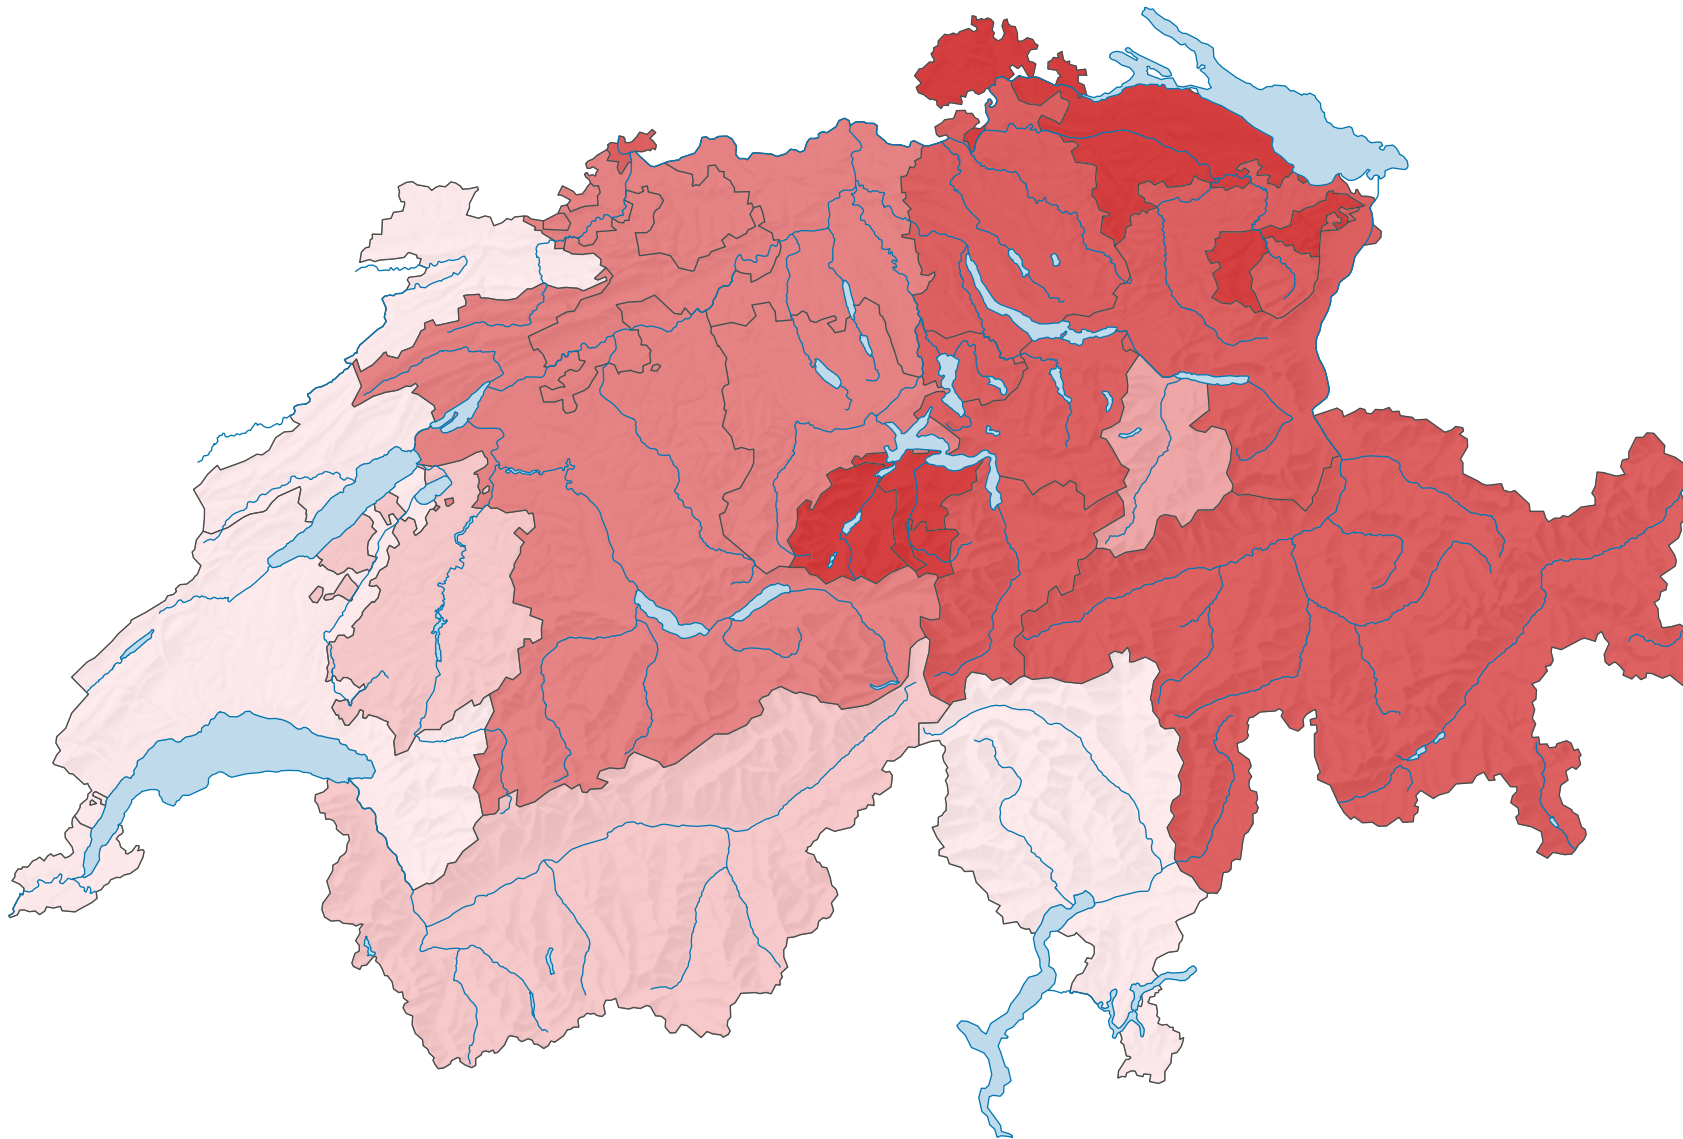

# Population résidante permanente de nationalité allemande, en 2010

Part des ressortissants allemands dans la population résidante permanente étrangère, en %

Suisse: 14,9

0 25 50 km

Niveau géographique:  
Cantons