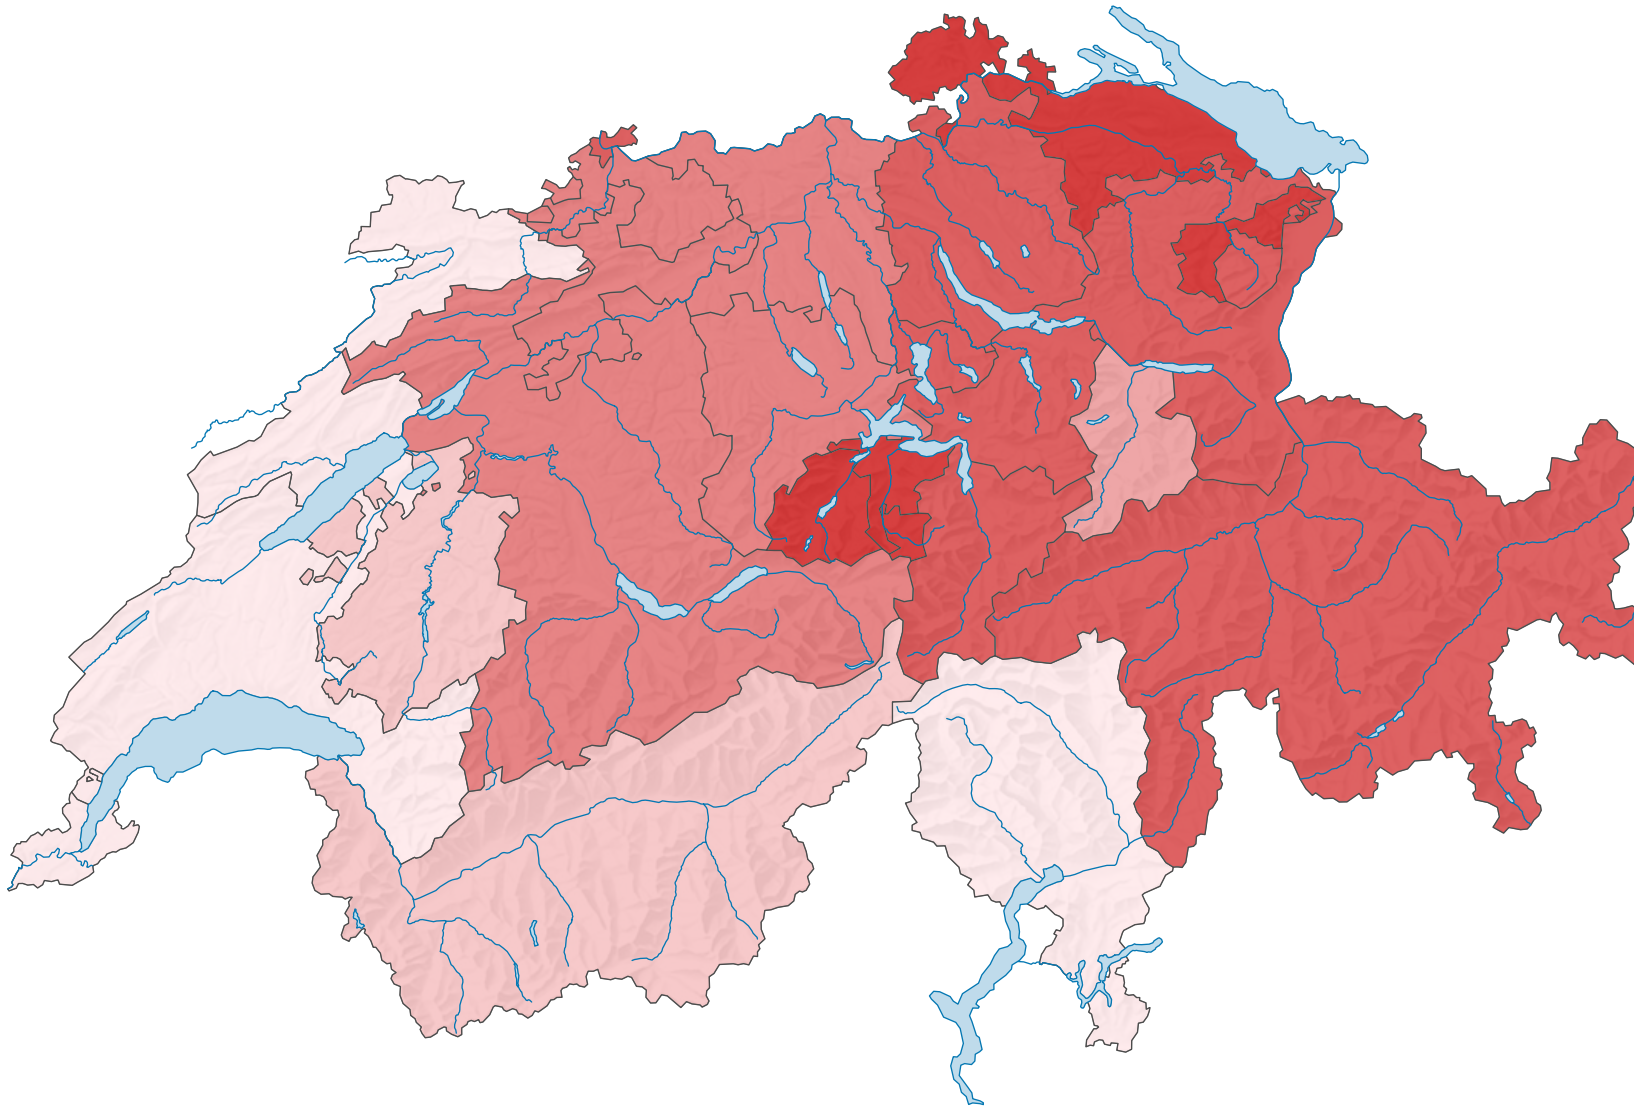

Population résidante permanente de nationalité allemande, en 2010

Part des ressortissants allemands dans la population résidante permanente étrangère, en %

Suisse: 14,9

0 35 70 km

Niveau géographique:
Cantons