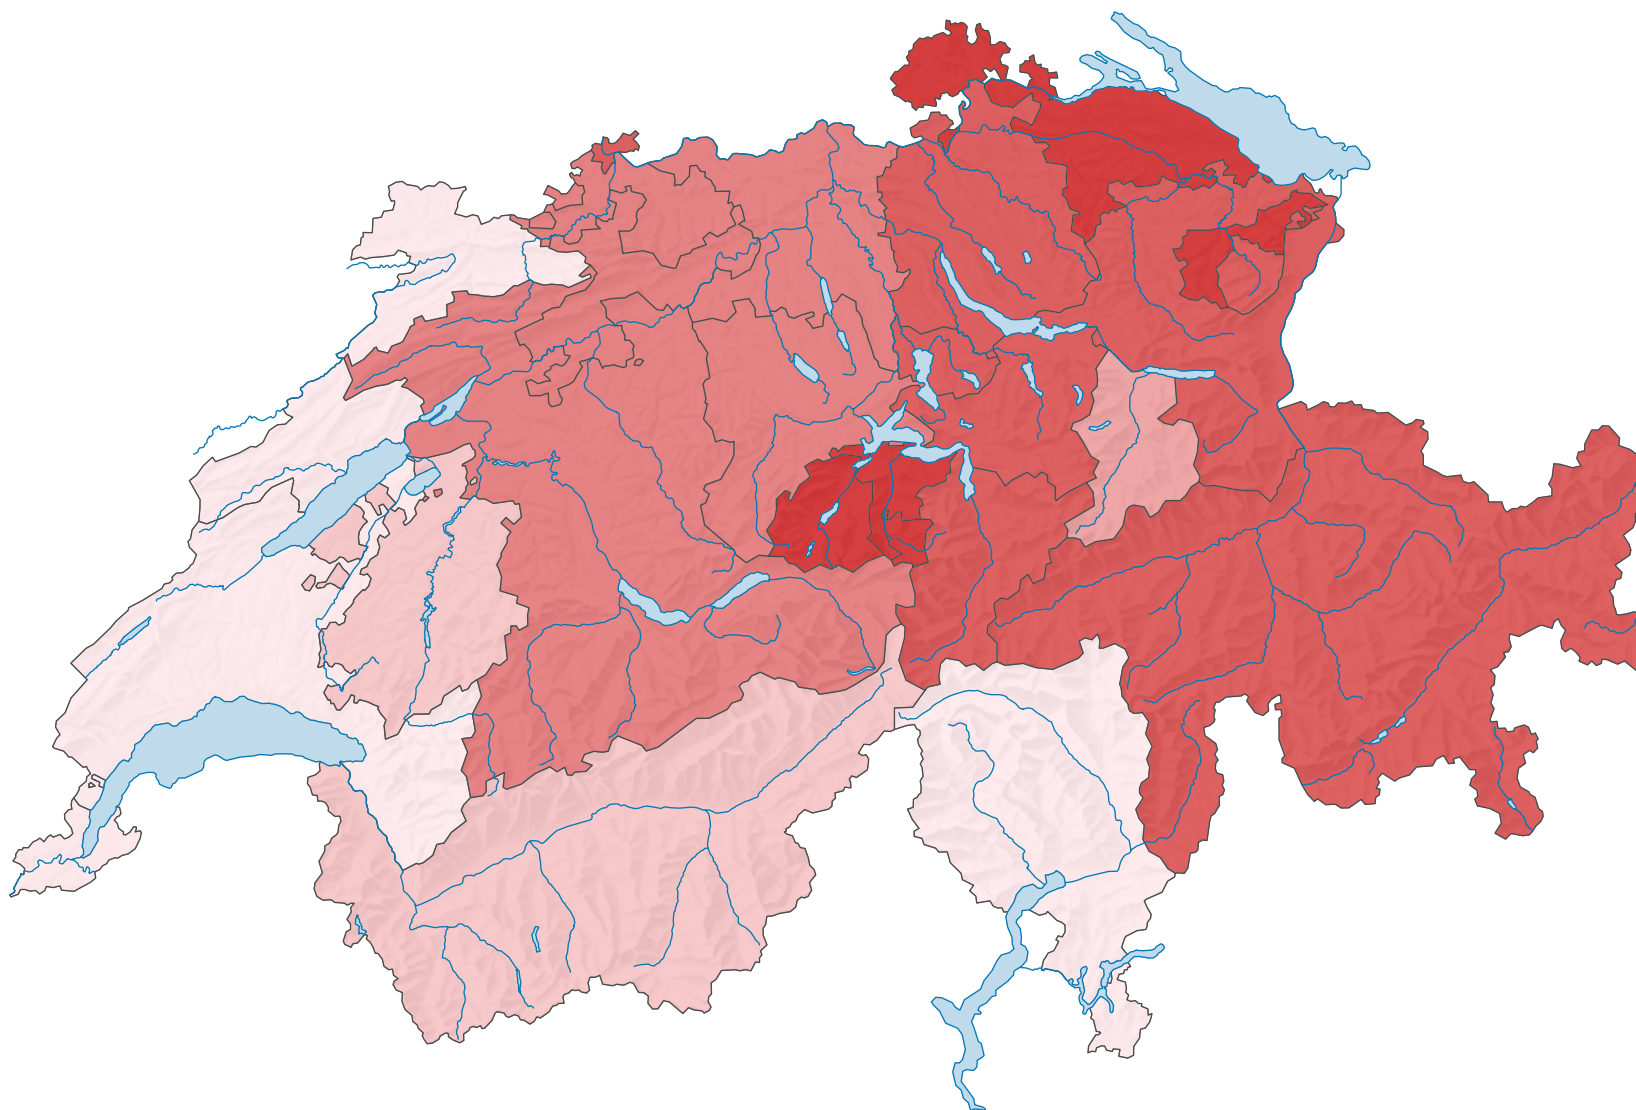

Ständige Wohnbevölkerung mit deutscher Staatsangehörigkeit, 2010

Anteil der Wohnbevölkerung mit deutscher Staatsangehörigkeit an der gesamten ständigen ausländischen Bevölkerung, in %

Schweiz: 14,9

0 35 70 km

Raumgliederung:
Kantone