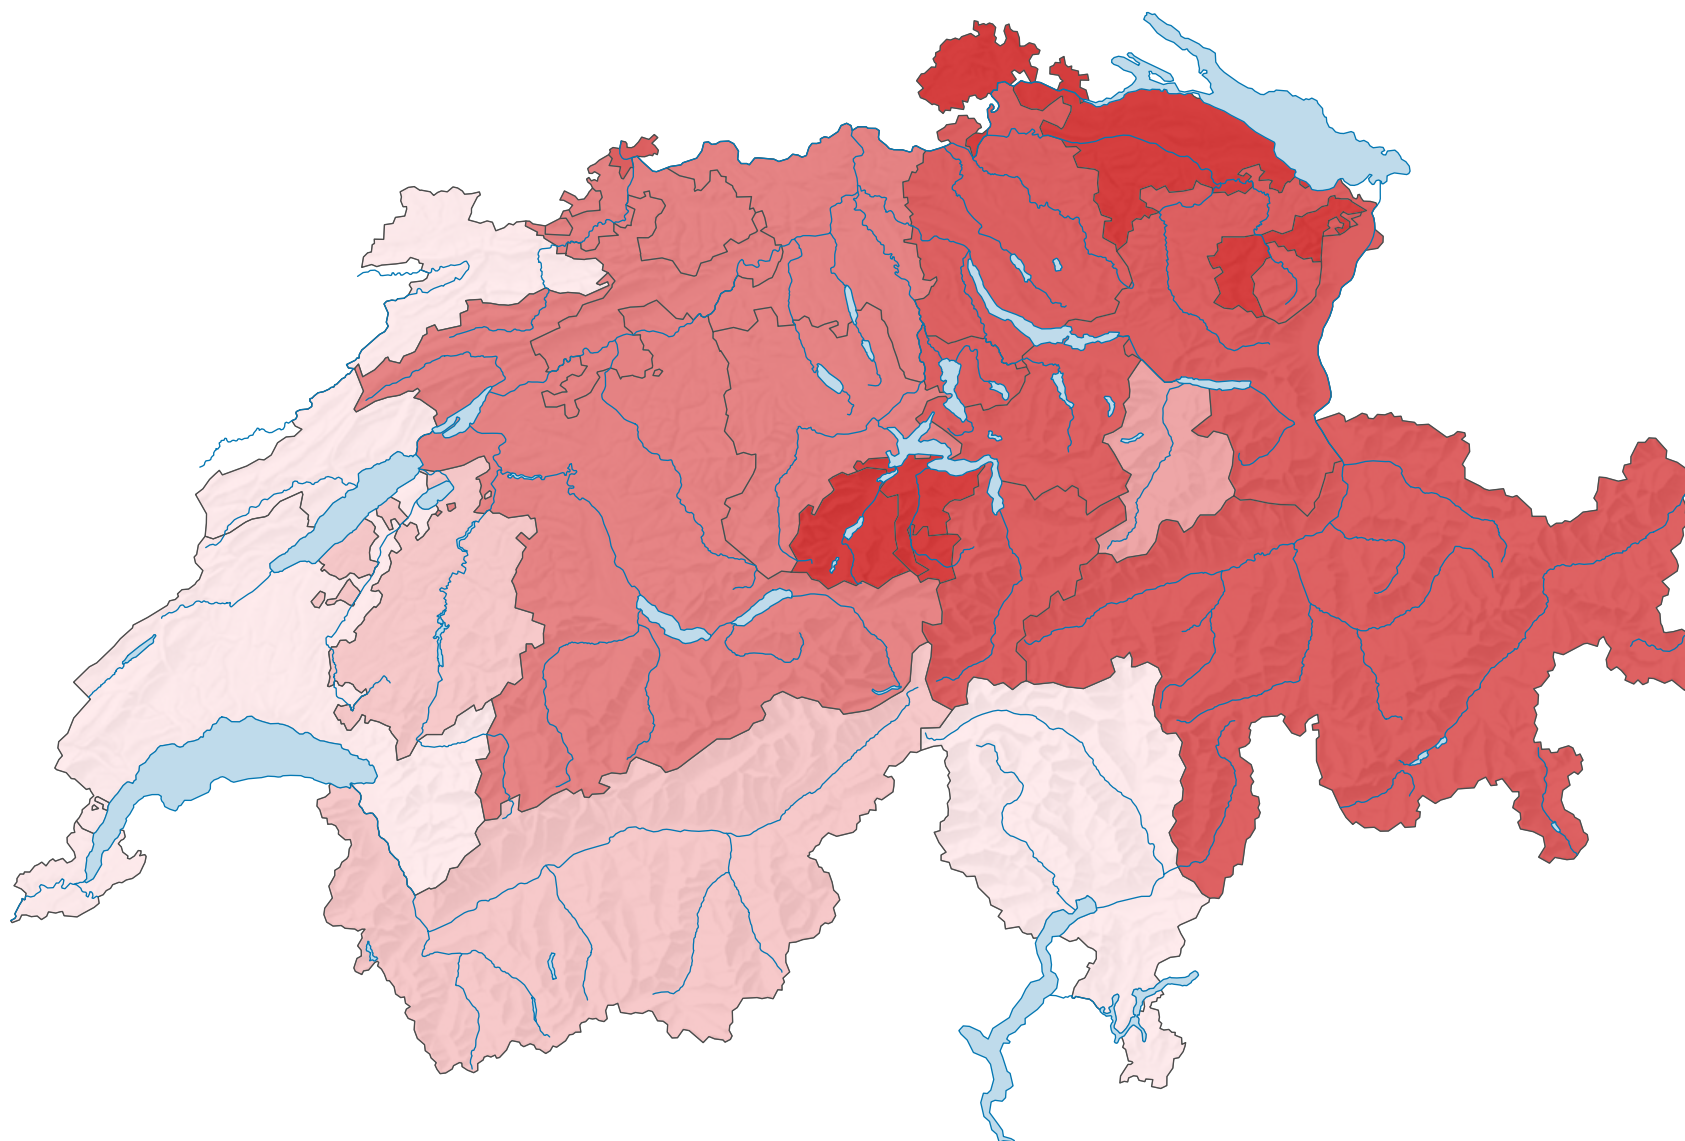

Ständige Wohnbevölkerung mit deutscher Staatsangehörigkeit, 2010

Anteil der Wohnbevölkerung mit deutscher Staatsangehörigkeit an der gesamten ständigen ausländischen Bevölkerung, in %

Schweiz: 14,9

0 25 50 km

Raumgliederung:
Kantone