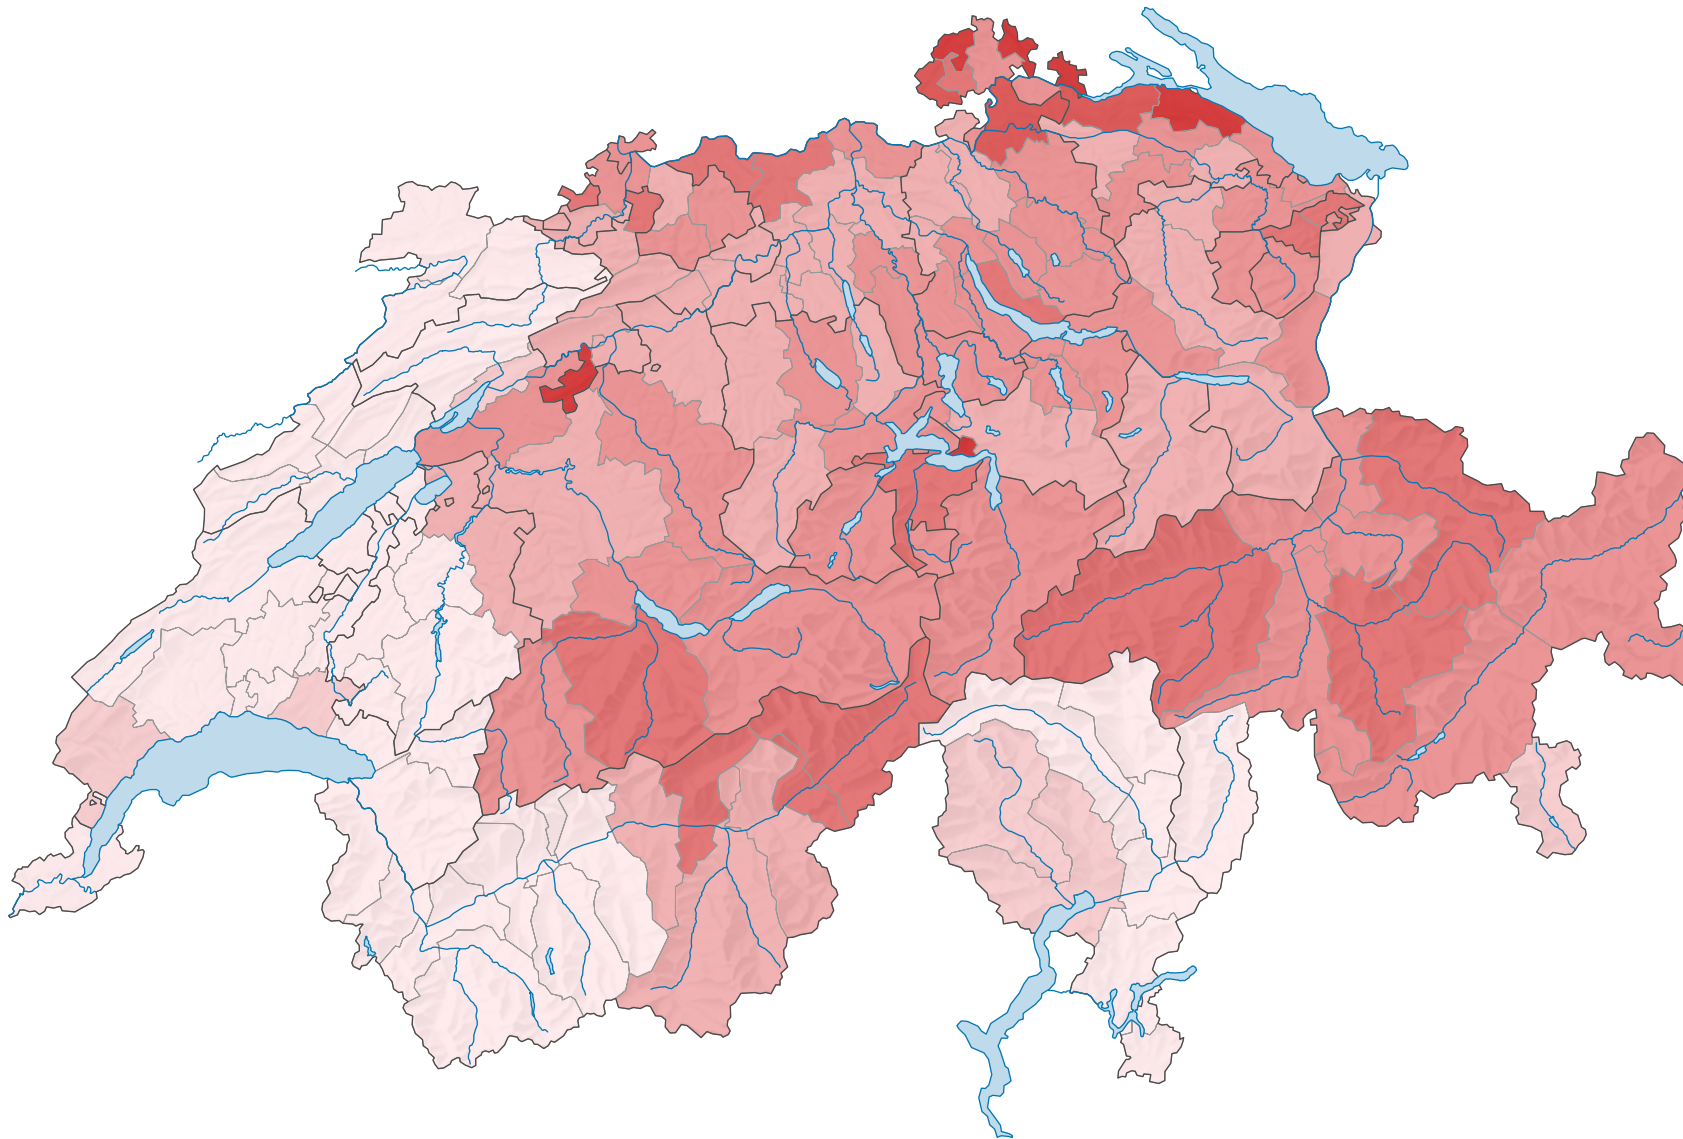

# Population résidante permanente de nationalité allemande, en 2010

Part des ressortissants allemands dans la population résidante permanente étrangère, en %

Suisse: 14,9

0 25 50 km

Niveau géographique:  
Districts