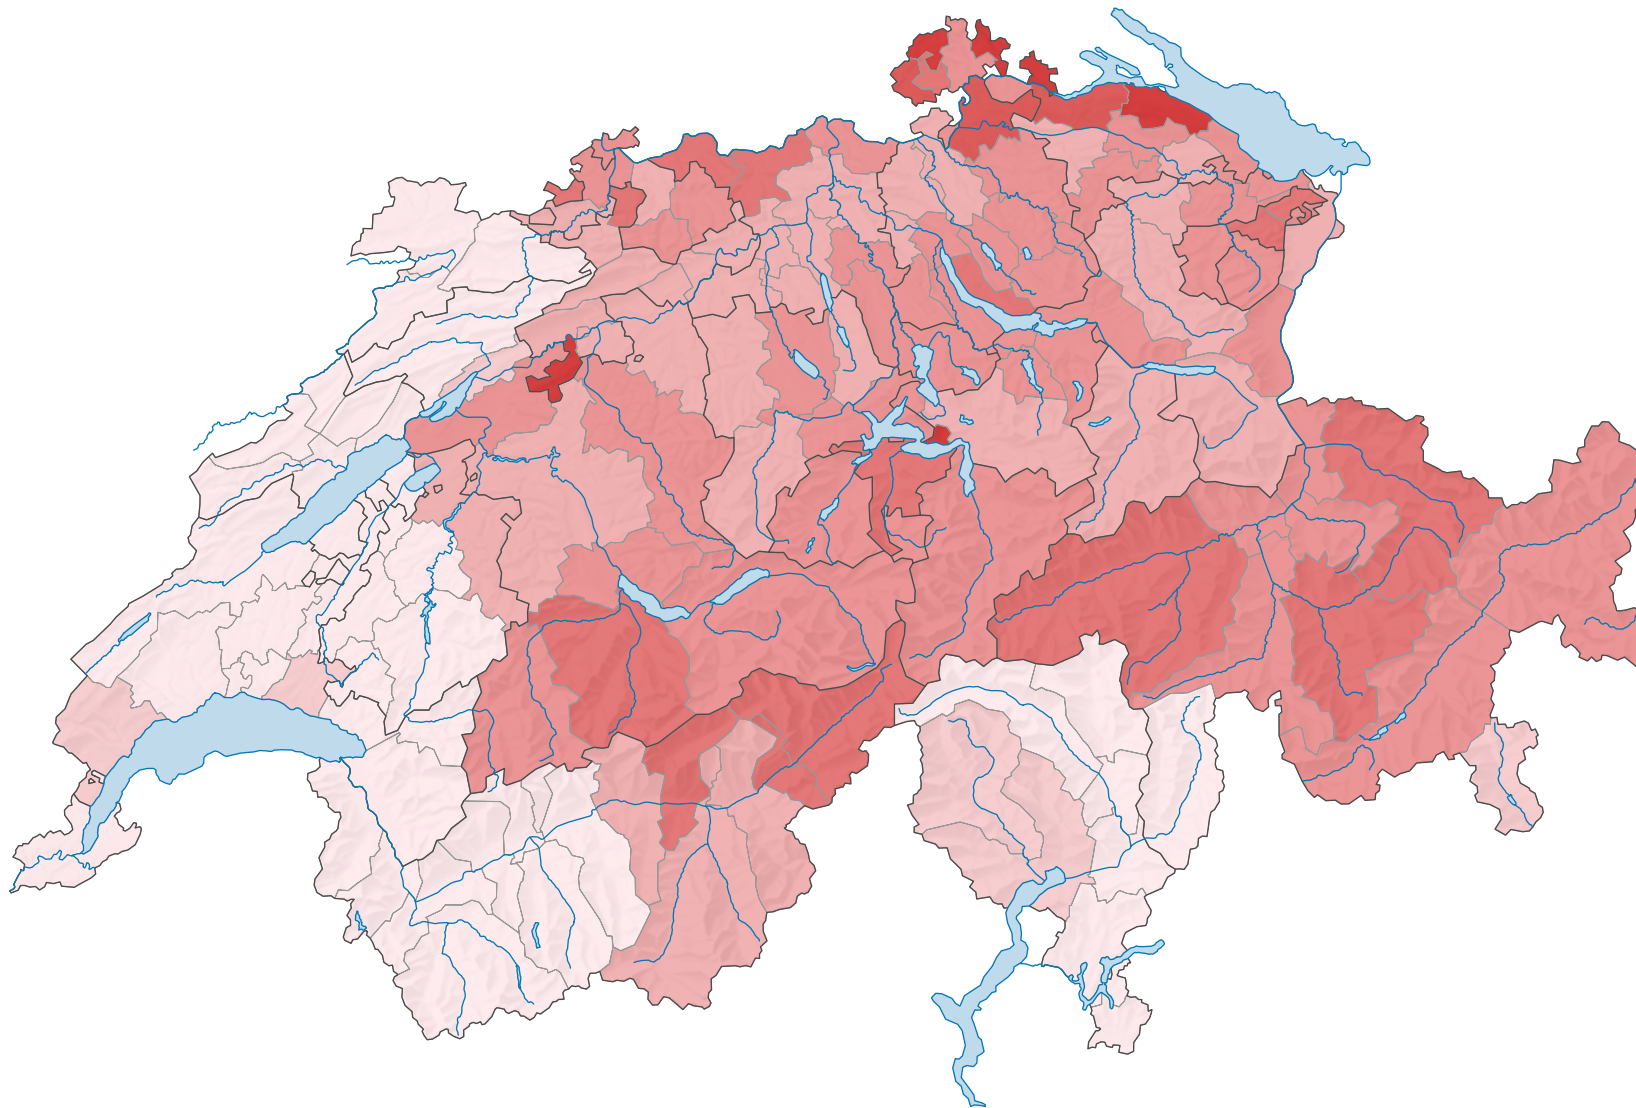

# Population résidante permanente de nationalité allemande, en 2010

Part des ressortissants allemands dans la population résidante permanente étrangère, en %

Suisse: 14,9

0 35 70 km

Niveau géographique:  
Districts