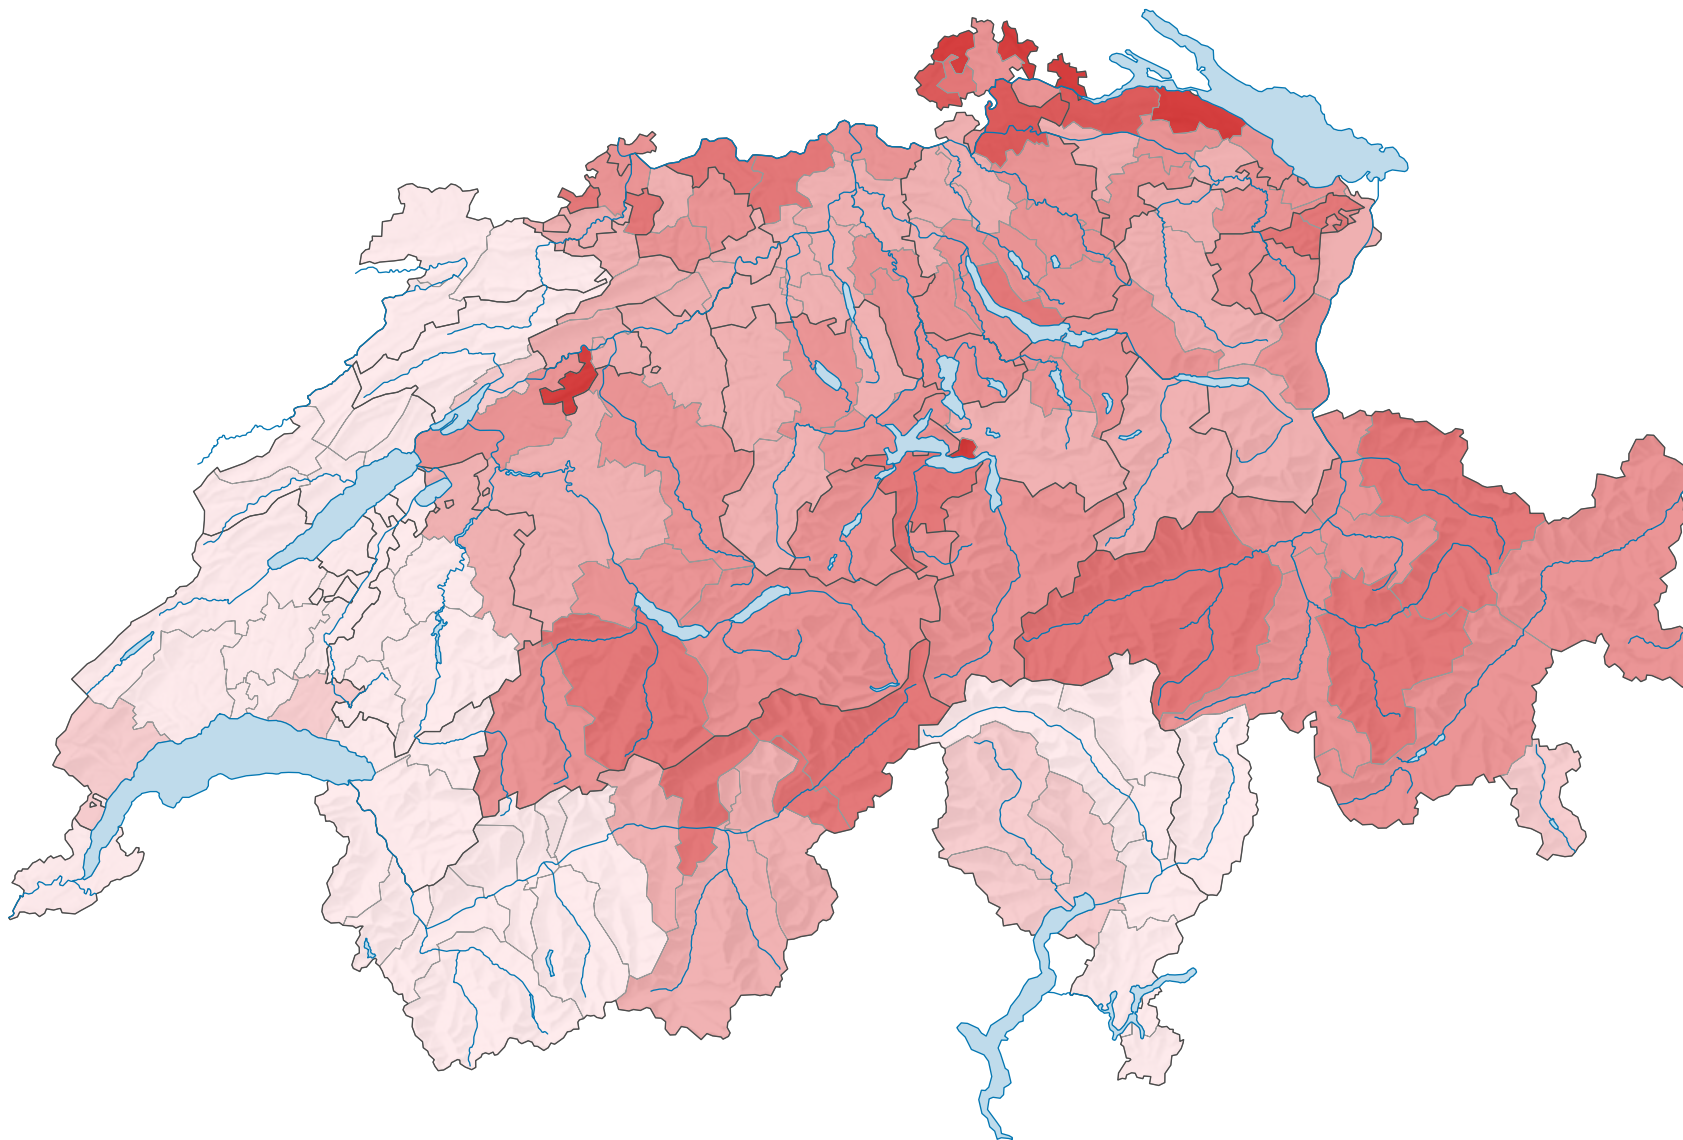

# Ständige Wohnbevölkerung mit deutscher Staatsangehörigkeit, 2010

Anteil der Wohnbevölkerung mit deutscher Staatsangehörigkeit an der gesamten ständigen ausländischen Bevölkerung, in %

Schweiz: 14,9

0 25 50 km

Raumgliederung:  
Bezirke