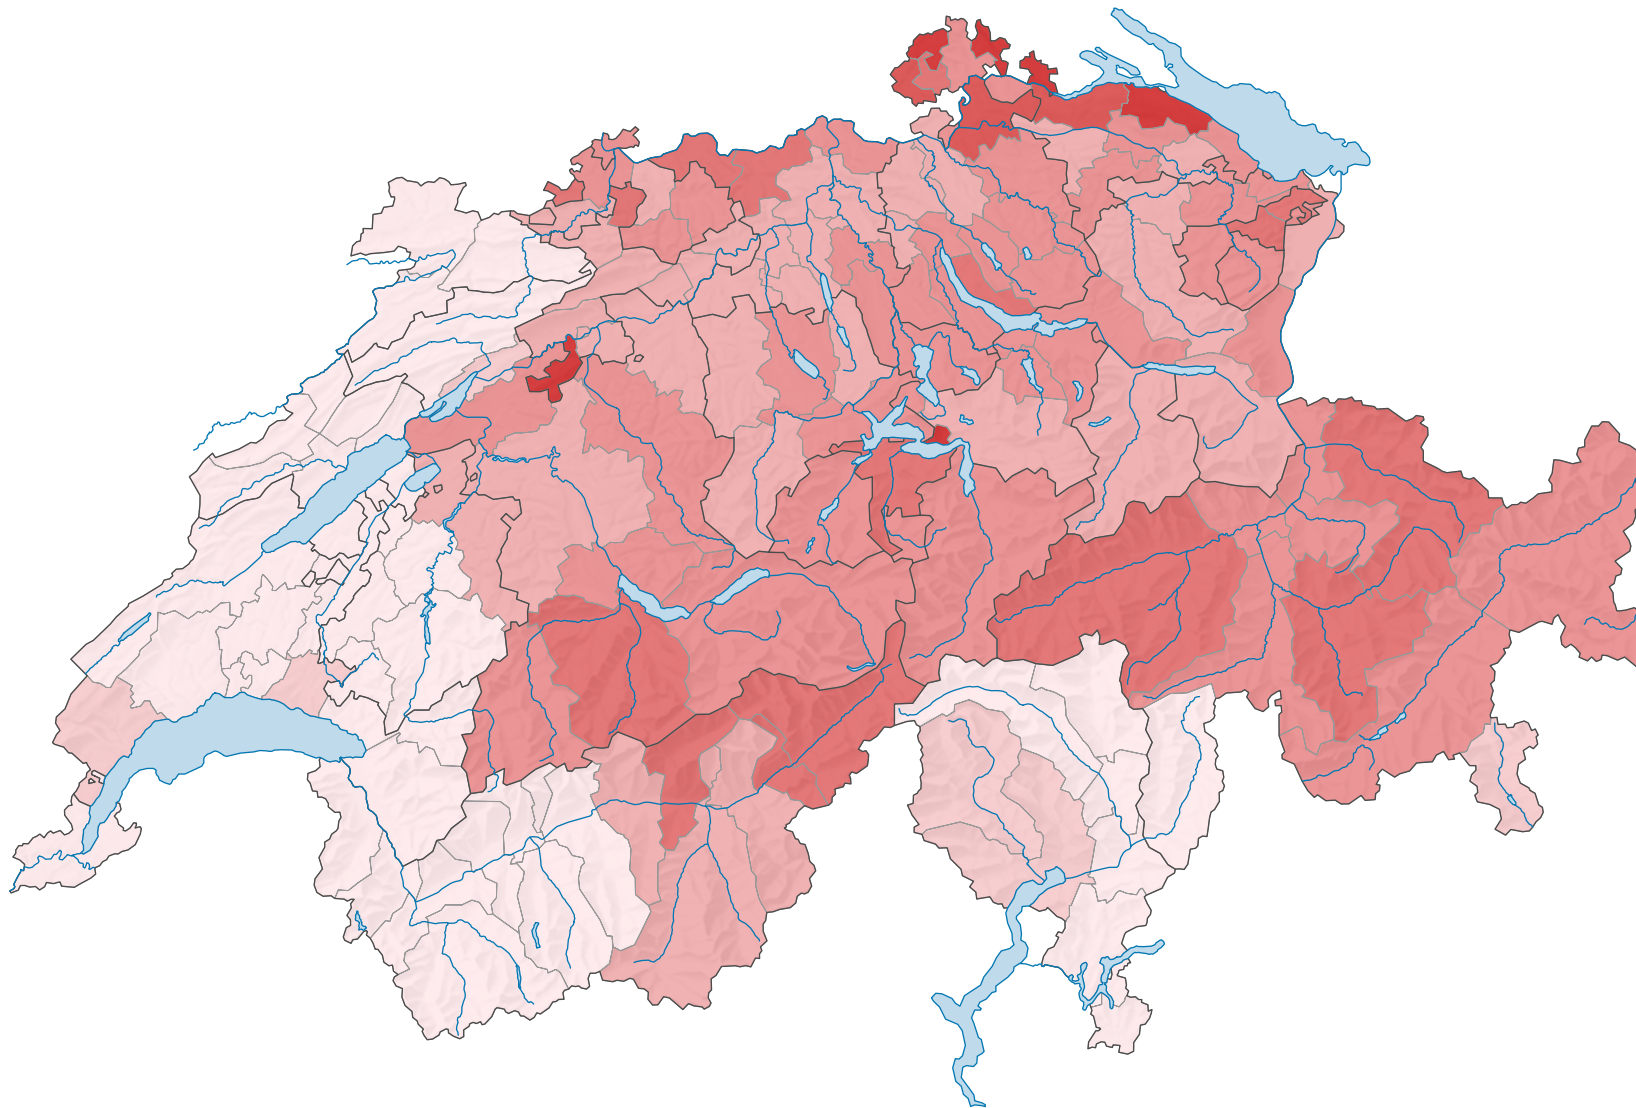

# Ständige Wohnbevölkerung mit deutscher Staatsangehörigkeit, 2010

Anteil der Wohnbevölkerung mit deutscher Staatsangehörigkeit an der gesamten ständigen ausländischen Bevölkerung, in %

Schweiz: 14,9

0 35 70 km

Raumgliederung:  
Bezirke