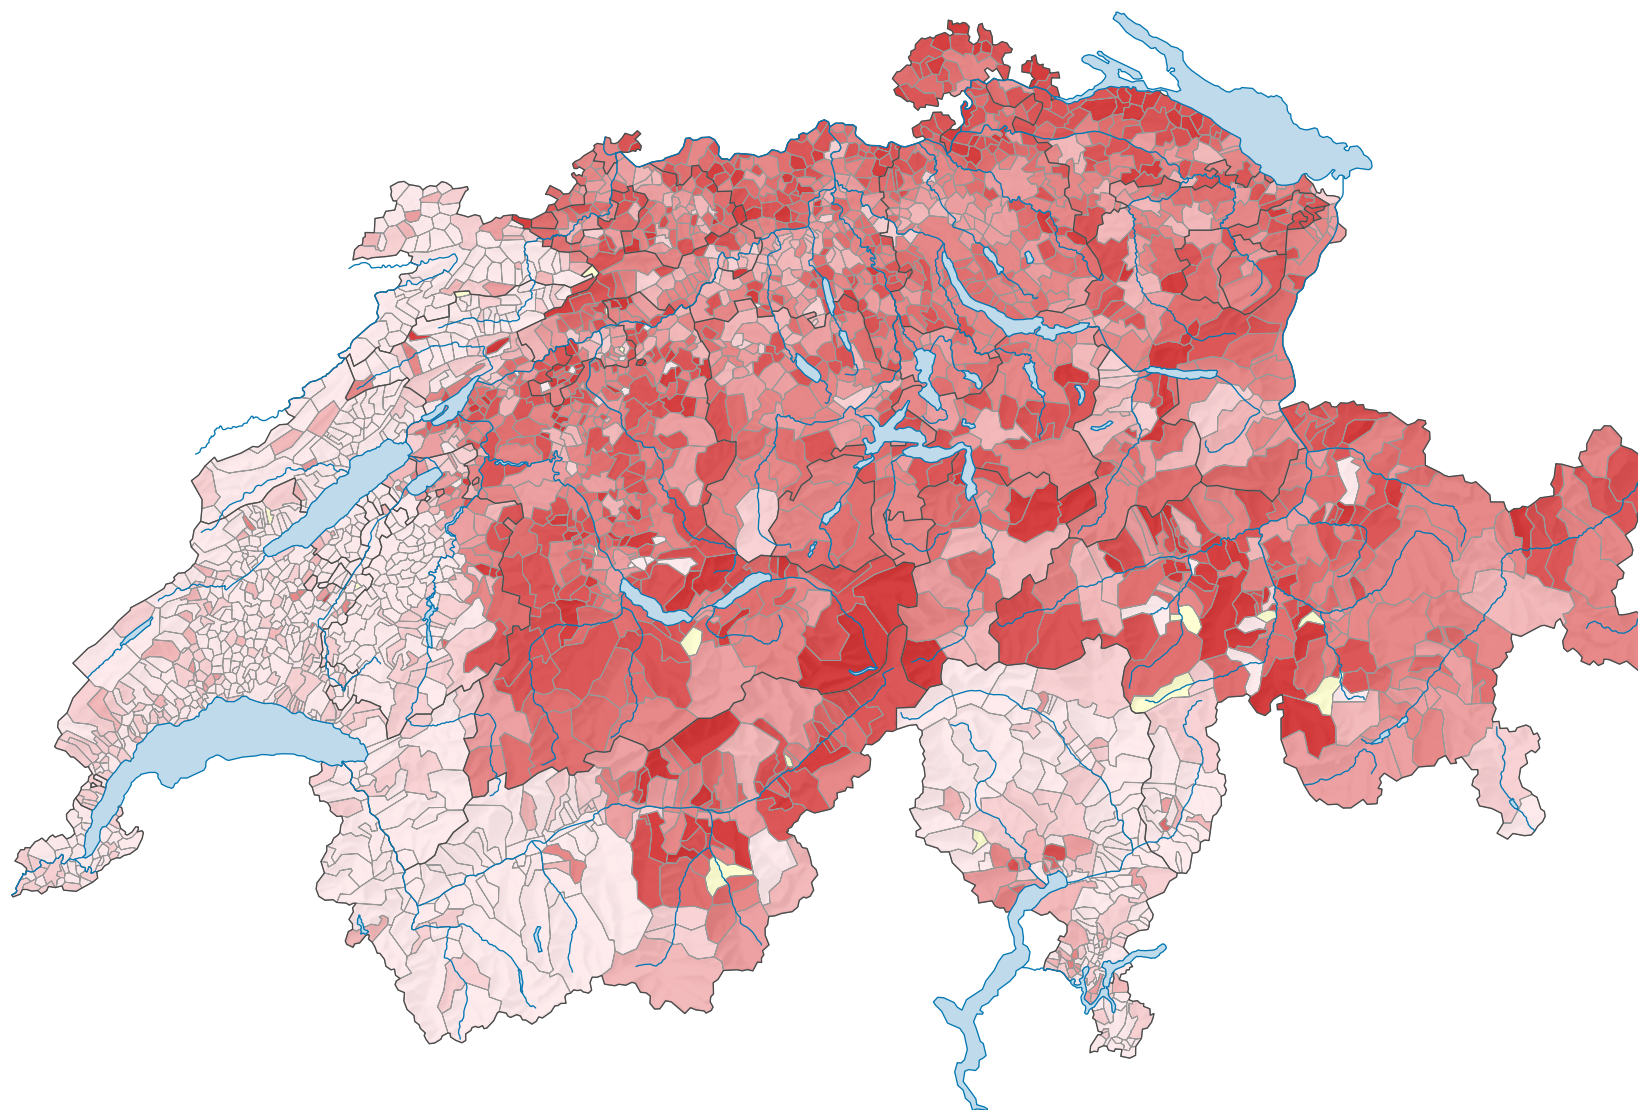

# Population résidante permanente de nationalité allemande, en 2010

## Part des ressortissants allemands dans la population résidante permanente étrangère, en %

Suisse: 14,9

0 35 70 km

Niveau géographique:  
Communes