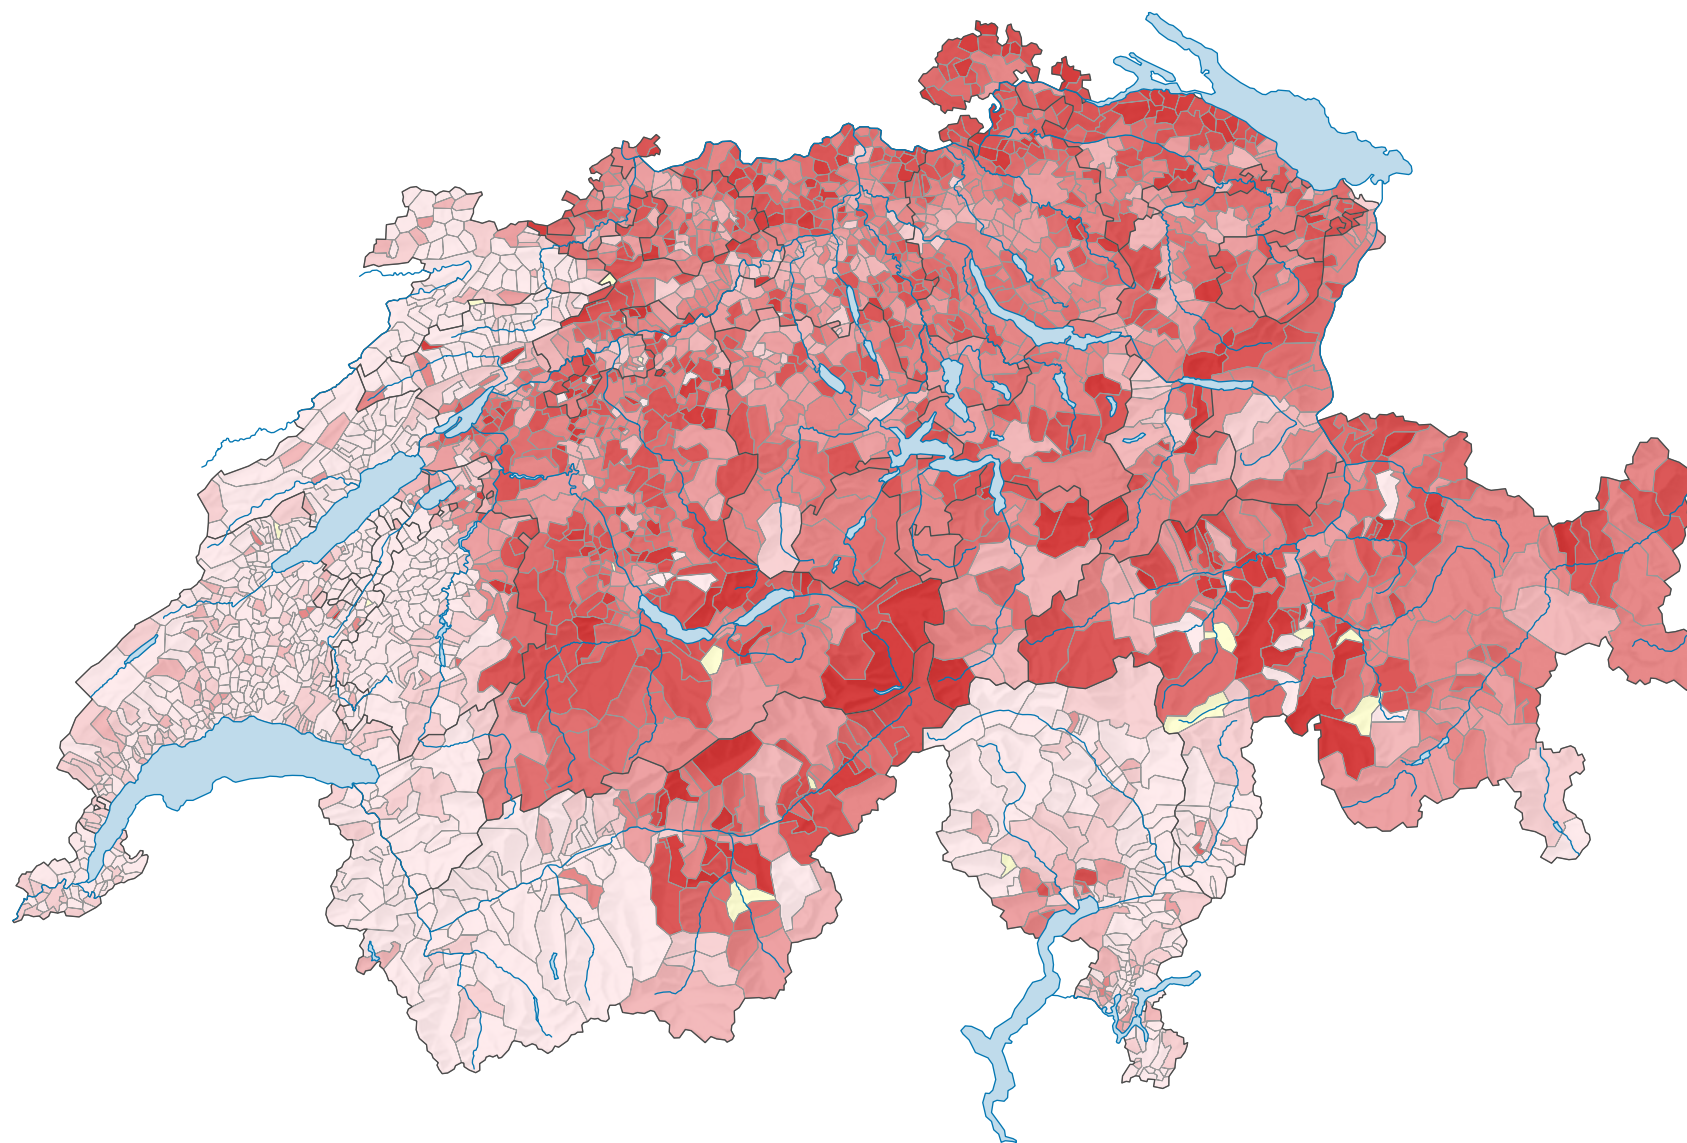

# Population résidante permanente de nationalité allemande, en 2010

## Part des ressortissants allemands dans la population résidante permanente étrangère, en %

Suisse: 14,9

0 25 50 km

Niveau géographique:  
Communes