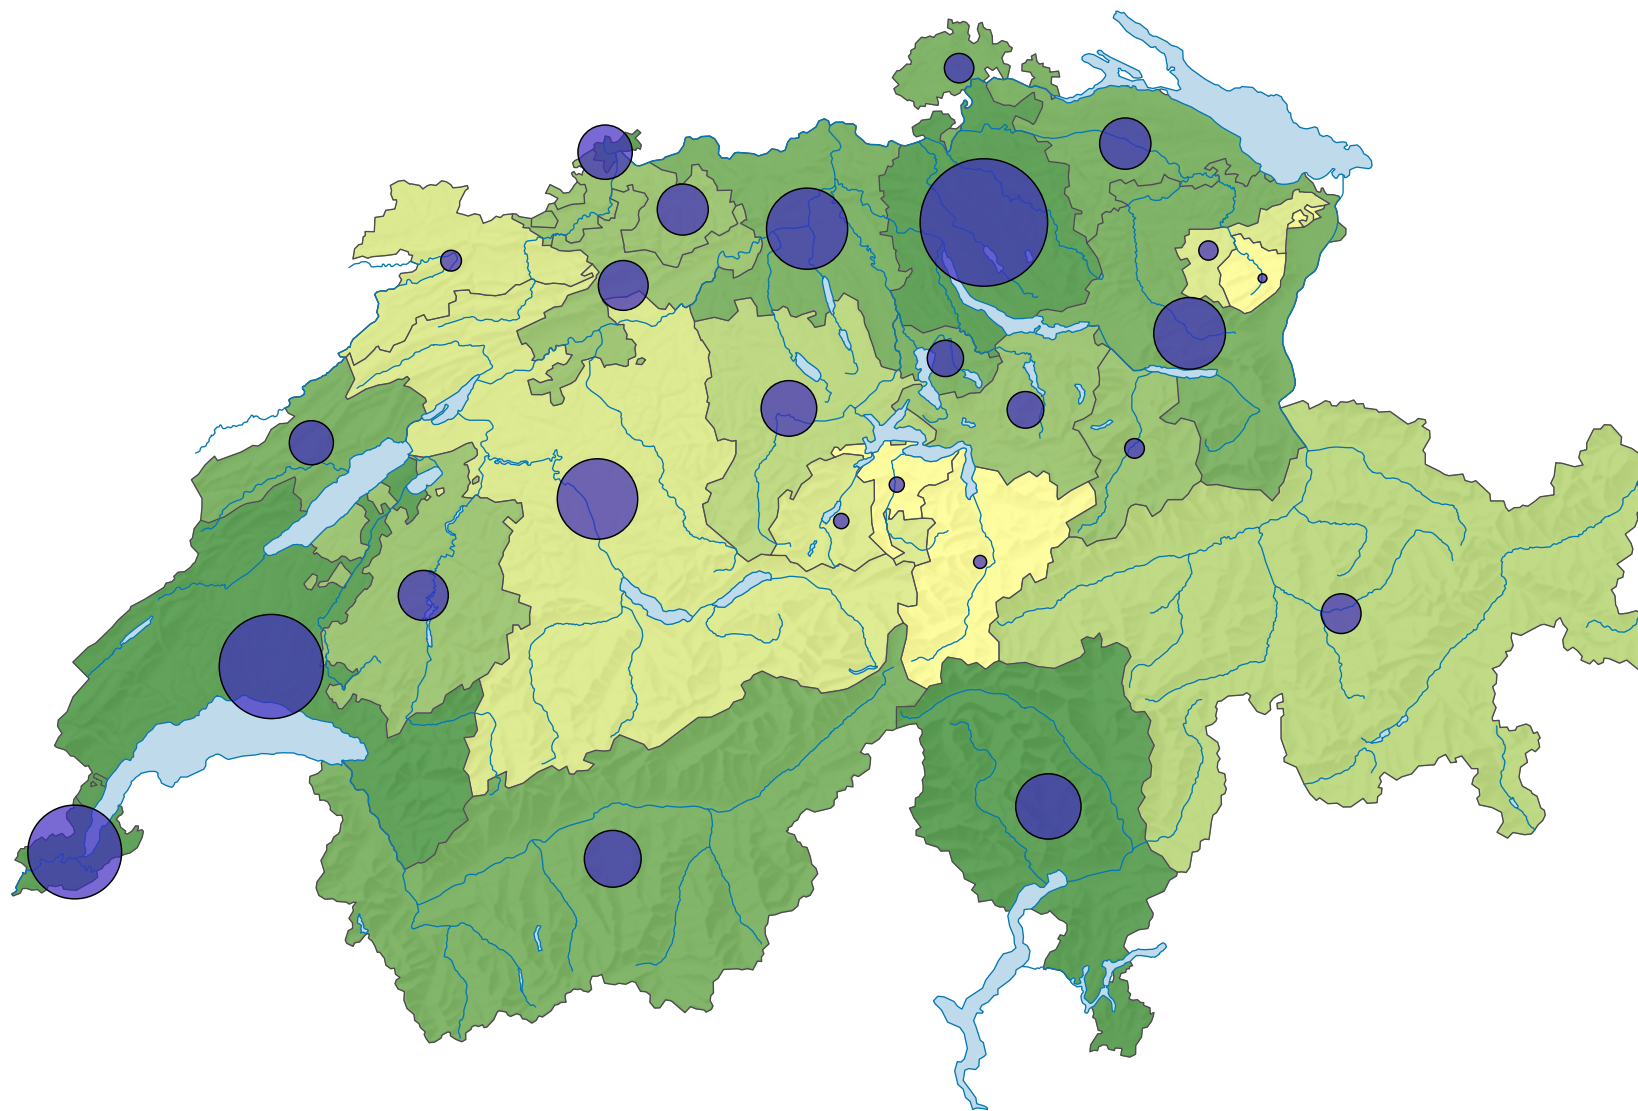

Population résidente permanente étrangère, en 2010

Proportion de la population résidente permanente étrangère parmi la population résidente permanente totale, en %

Suisse: 22,4

Nombre d'étrangers

Suisse: 1 766 277

0 35 70 km

Niveau géographique:
Cantons