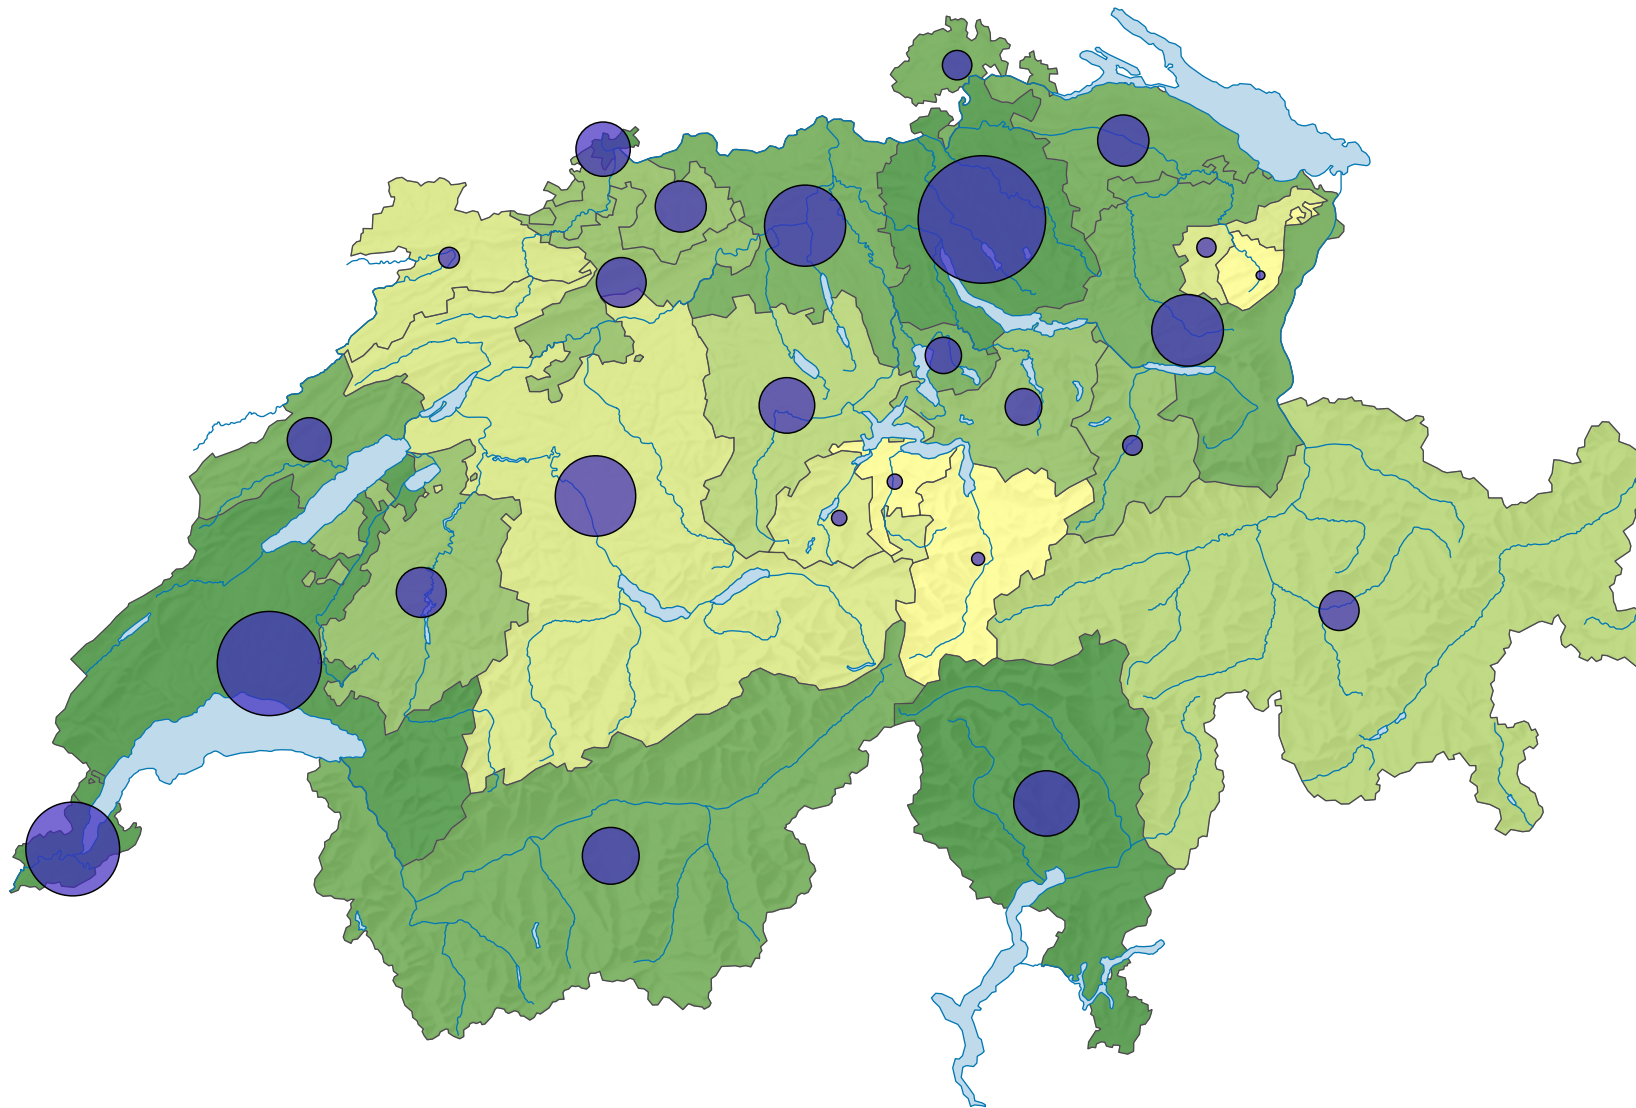

## Anteil der ständigen ausländischen Wohnbevölkerung an der gesamten ständigen Wohnbevölkerung, in %

Schweiz: 22,4

## Anzahl Ausländer/innen

Schweiz: 1 766 277

0 35 70 km

Raumgliederung:  
Kantone