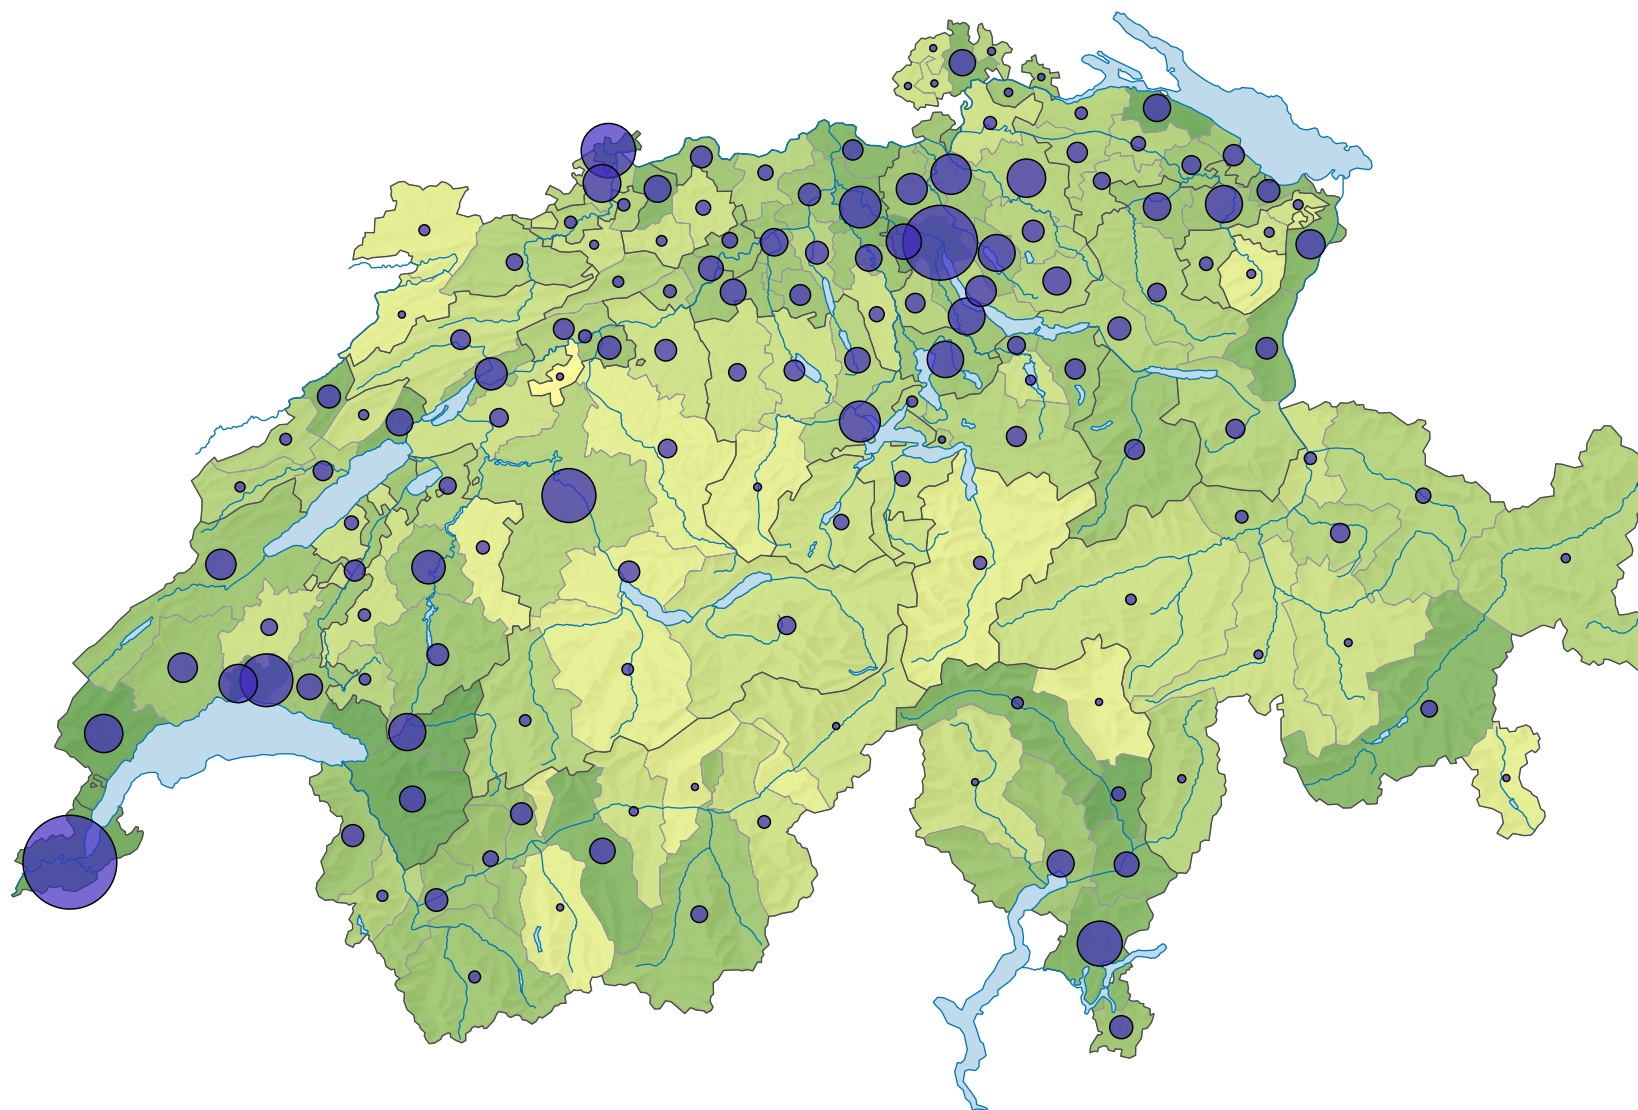

# Population résidente permanente étrangère, en 2010

## Proportion de la population résidente permanente étrangère parmi la population résidente permanente totale, en %

Suisse: 22,4

## Nombre d'étrangers

Suisse: 1 766 277

Pour des raisons de lisibilité, la taille des symboles ayant une valeur inférieure à 1 000 a été augmentée.

0 35 70 km

Niveau géographique:  
Districts