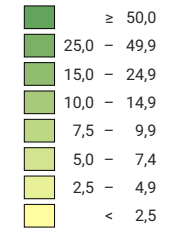

Anteil der ständigen ausländischen Bevölkerung an der gesamten ständigen Wohnbevölkerung, in %

Schweiz: 22,4

Anzahl Ausländer/innen

Schweiz: 1 766 277

Symbole mit einem Wert unter 250 wurden zur besseren Lesbarkeit visuell vergrößert dargestellt.

Raumgliederung:
Politische Gemeinden