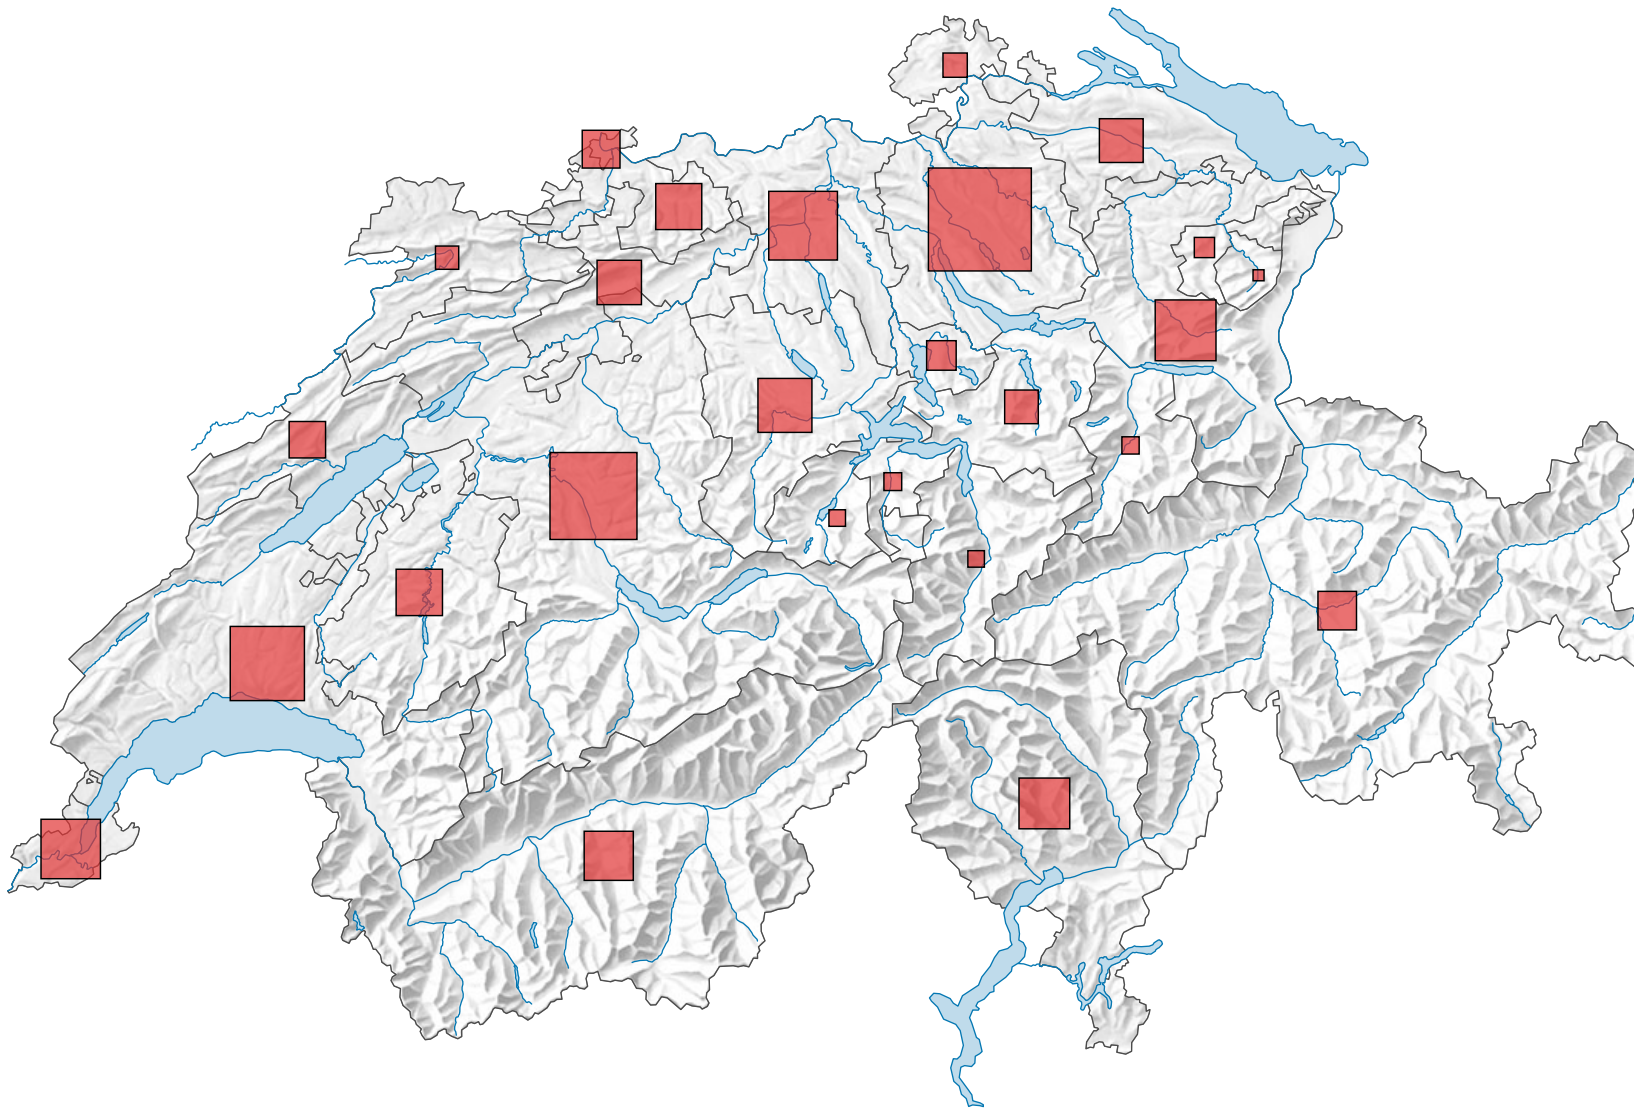

Population résidante permanente, en 2010

Population à la fin de l'année

Suisse: 7 870 134

0 35 70 km

Niveau géographique:
Cantons