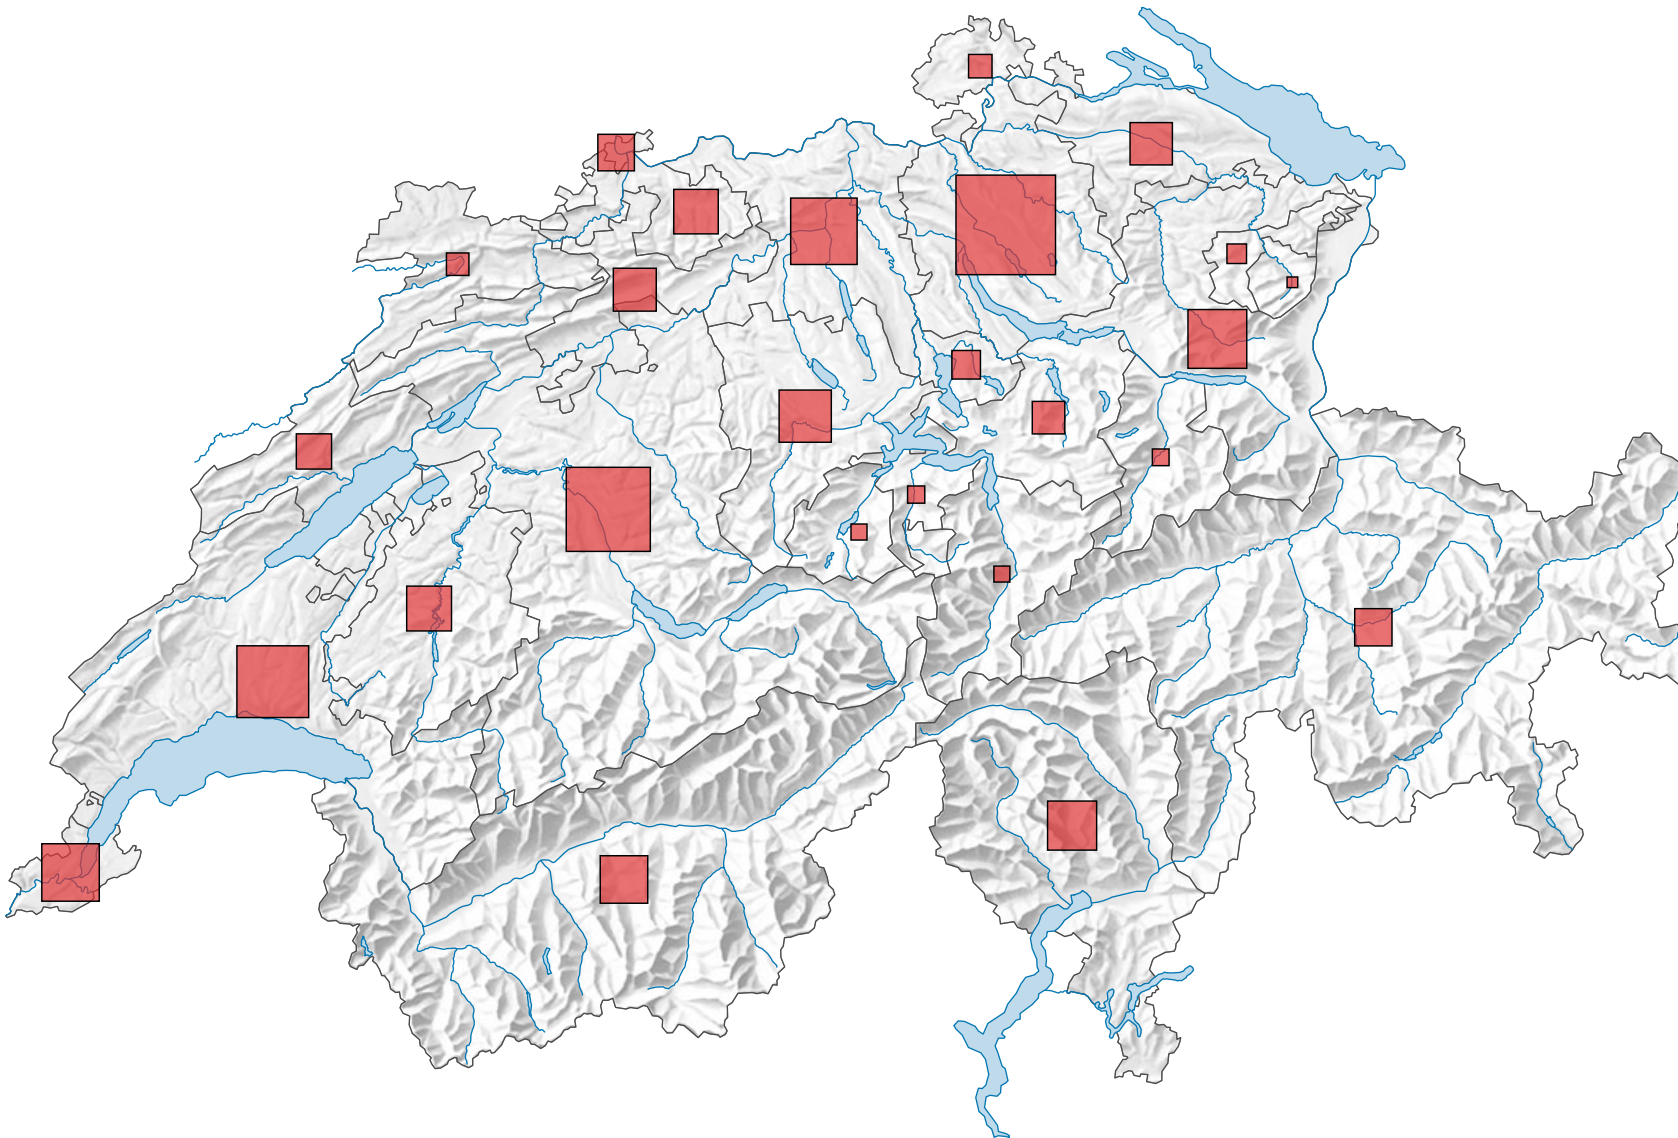

Ständige Wohnbevölkerung, 2010

Anzahl Einwohner/innen am Jahresende

Schweiz: 7 870 134

0 25 50 km

Raumgliederung:
Kantone