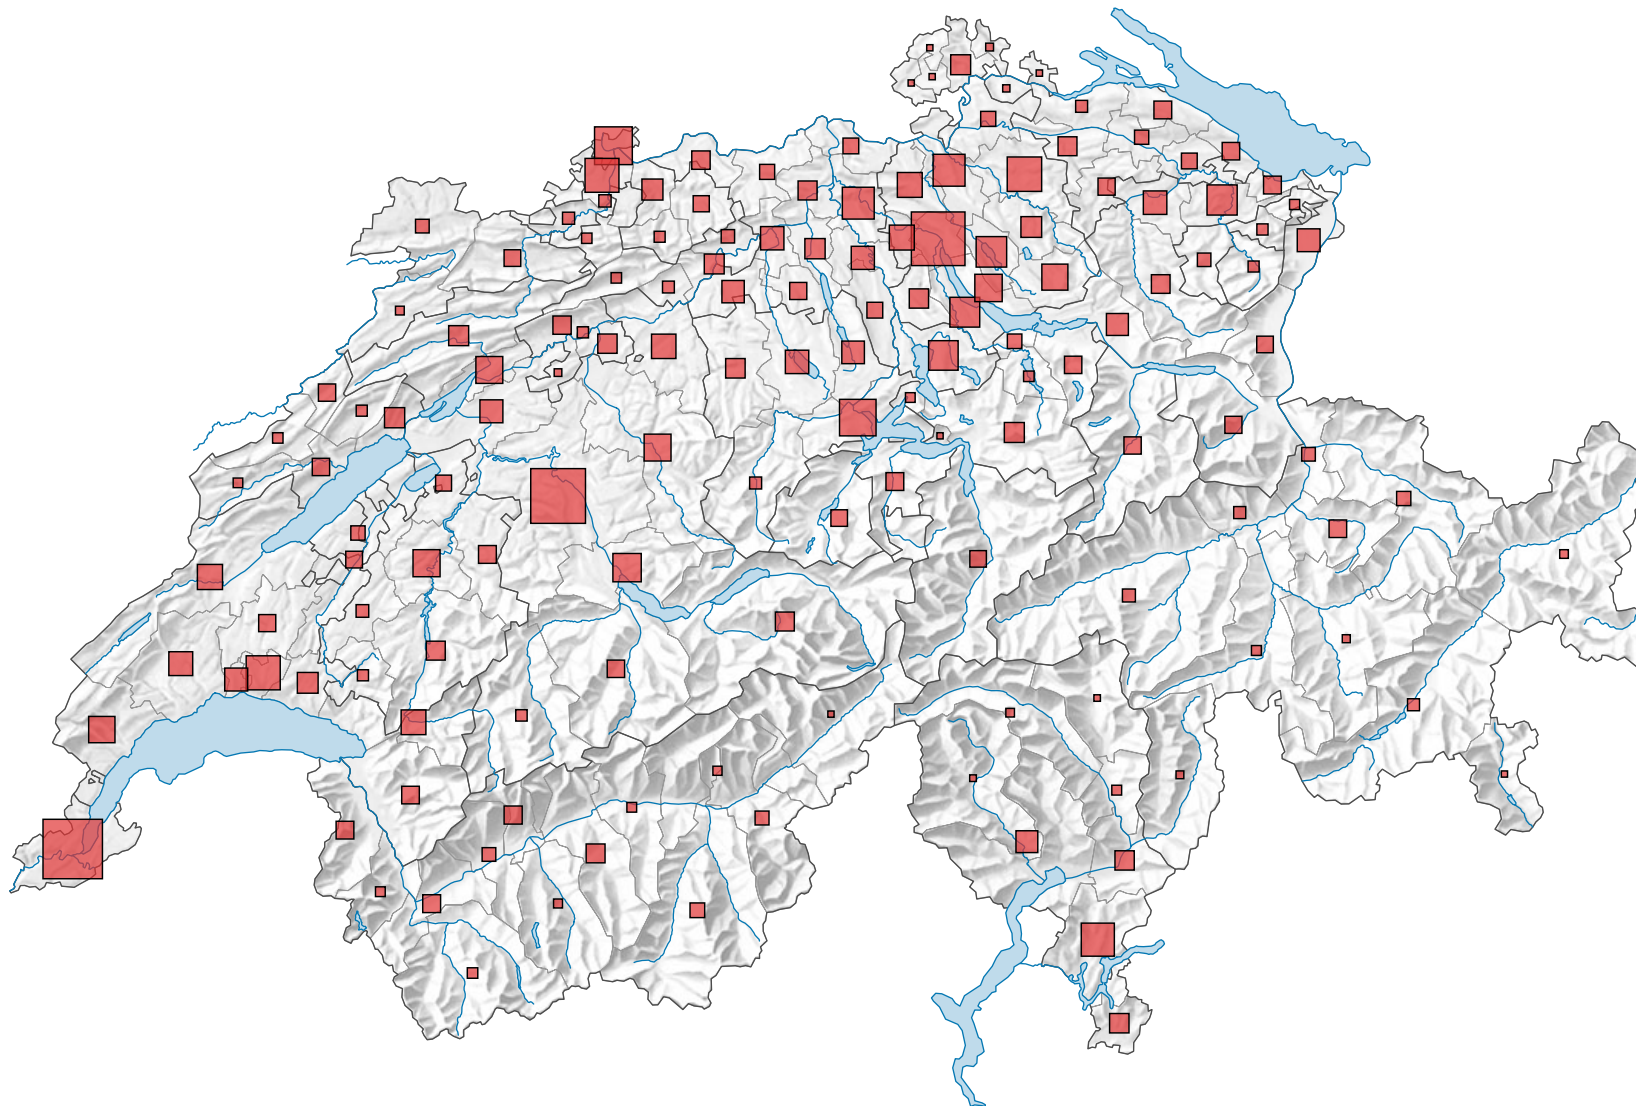

# Population résidante permanente, en 2010

## Population à la fin de l'année

Suisse: 7 870 134

Pour des raisons de lisibilité, la taille des symboles ayant une valeur inférieure à 5 000 a été augmentée.

0 35 70 km

Niveau géographique:  
Districts