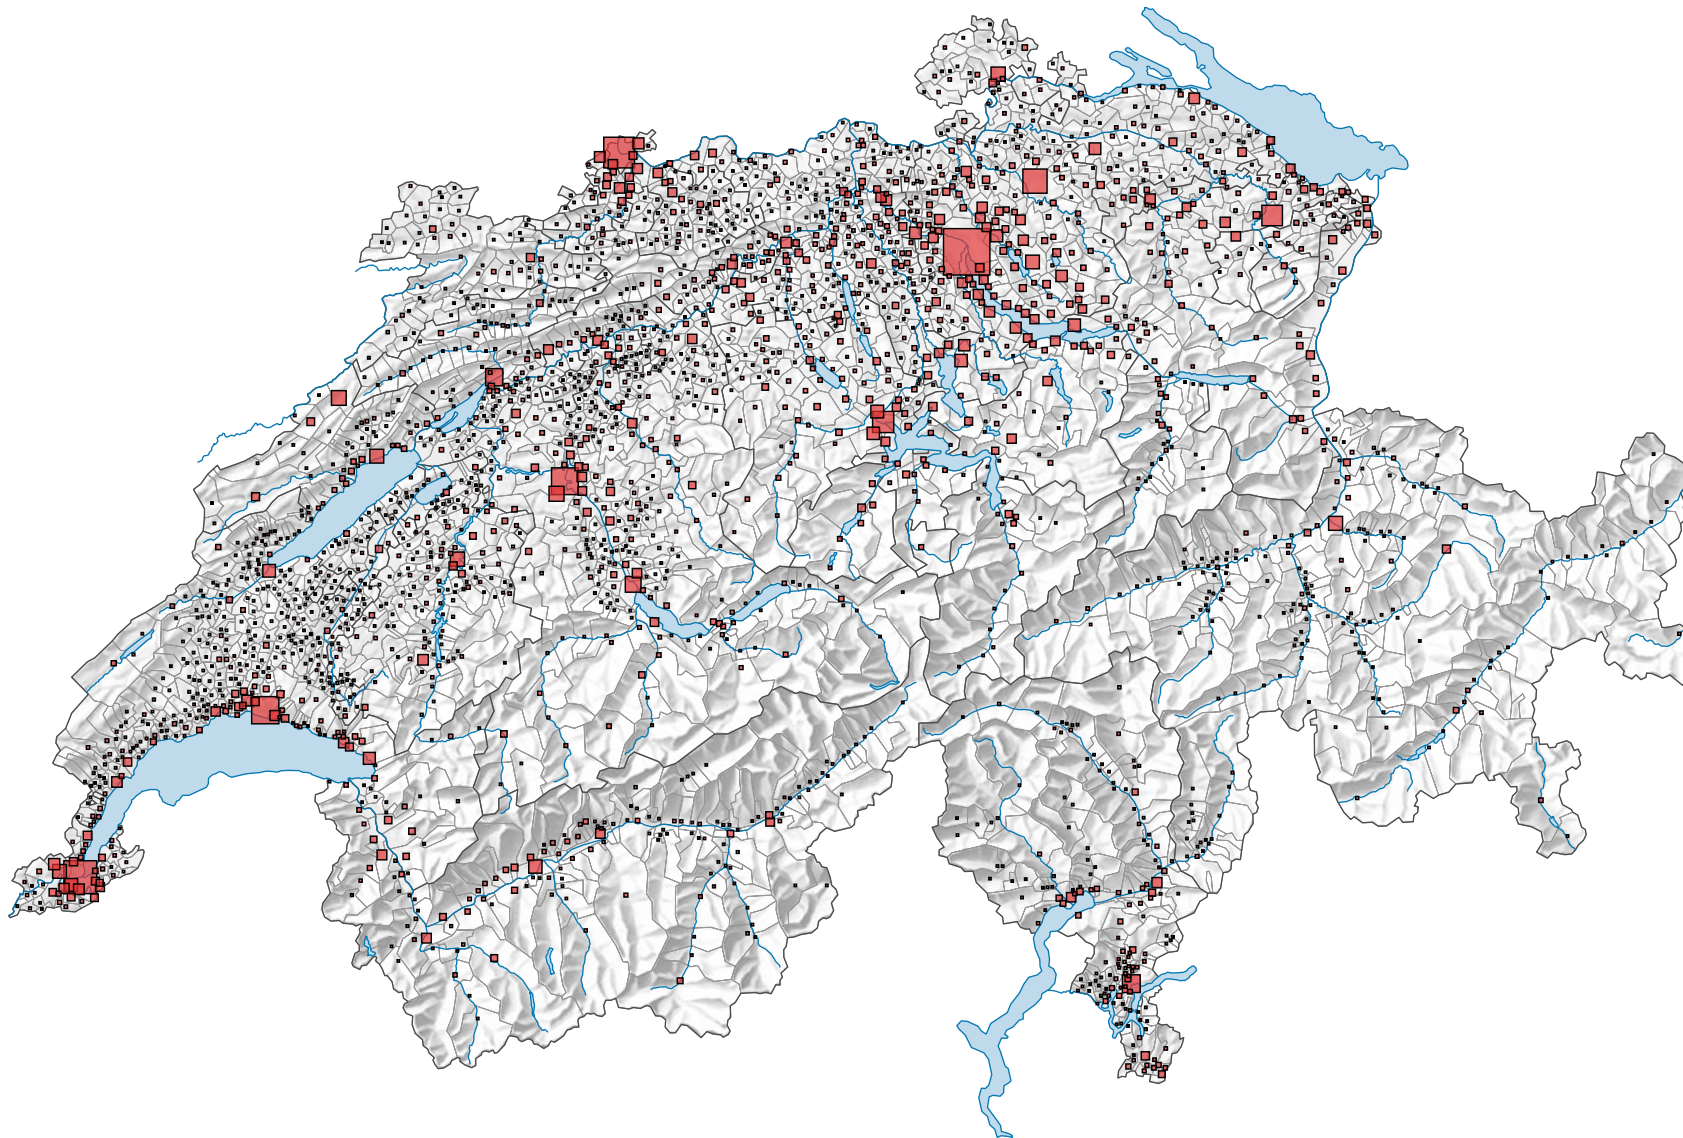

Population résidante permanente, en 2010

Population à la fin de l'année

Suisse: 7 870 134

Pour des raisons de lisibilité, la taille des symboles ayant une valeur inférieure à 1 000 a été augmentée.

0 25 50 km

Niveau géographique:
Communes