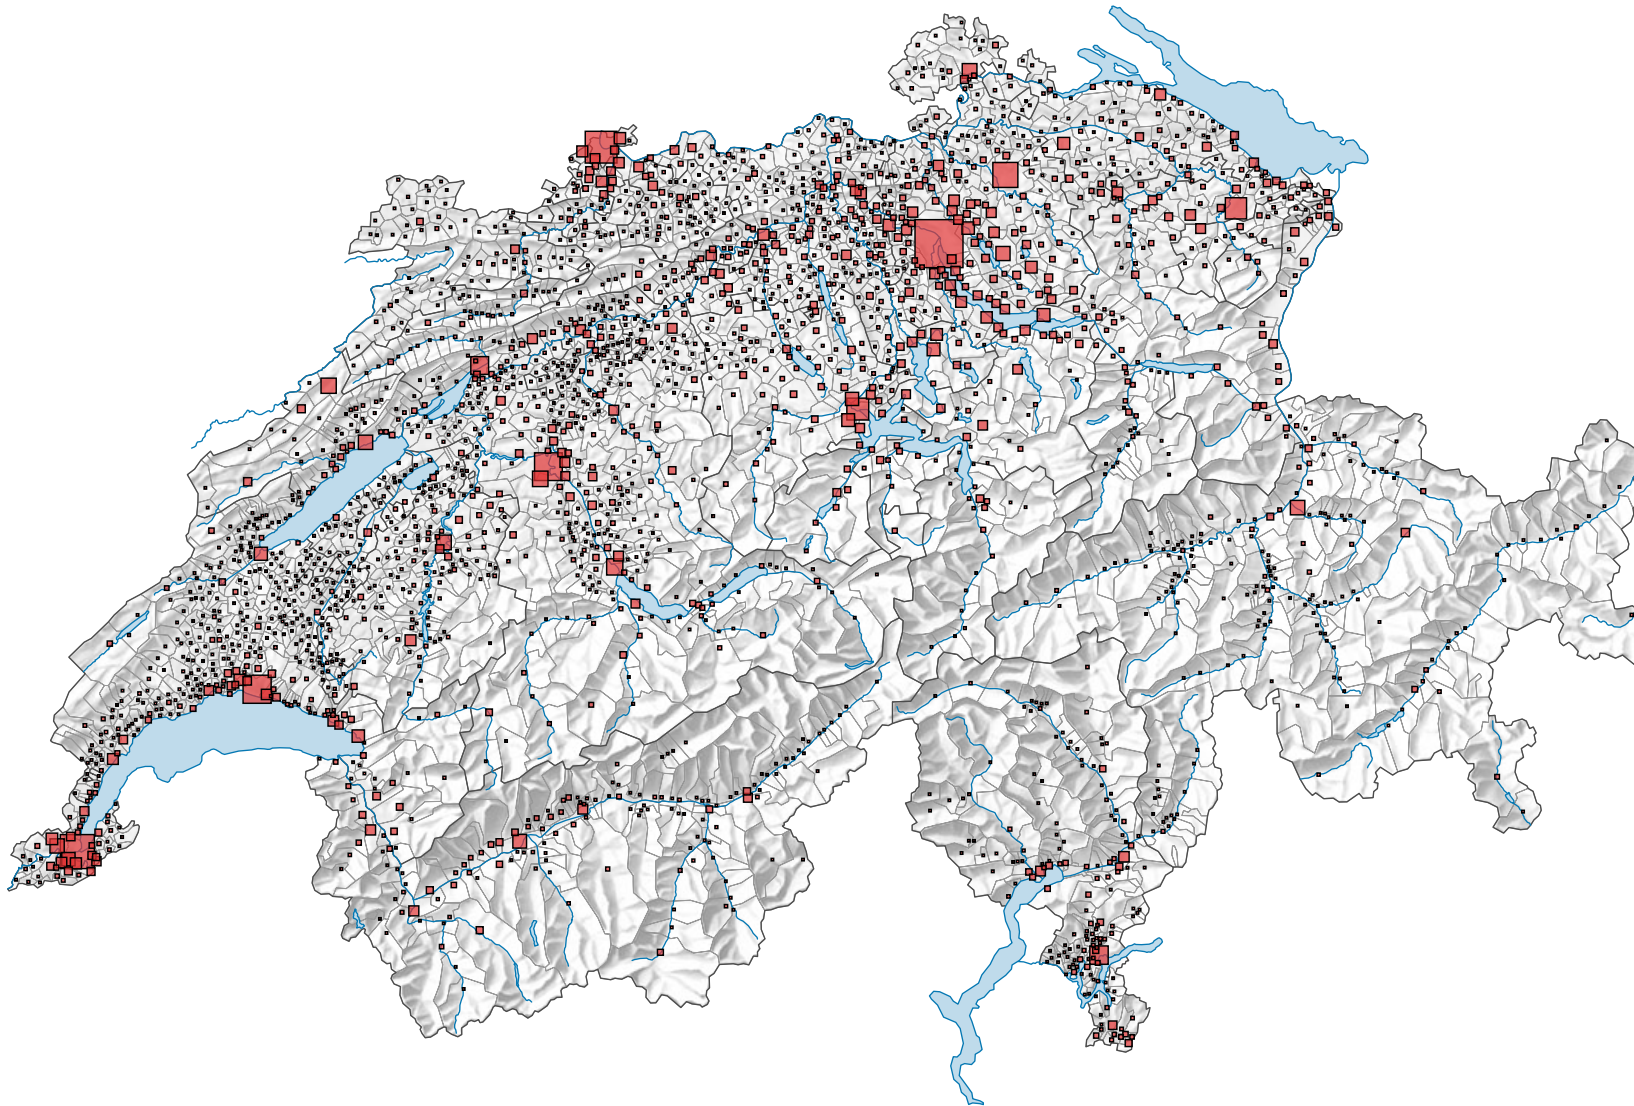

# Population résidante permanente, en 2010

## Population à la fin de l'année

Suisse: 7 870 134

Pour des raisons de lisibilité, la taille des symboles ayant une valeur inférieure à 1 000 a été augmentée.

0 35 70 km

Niveau géographique:  
Communes