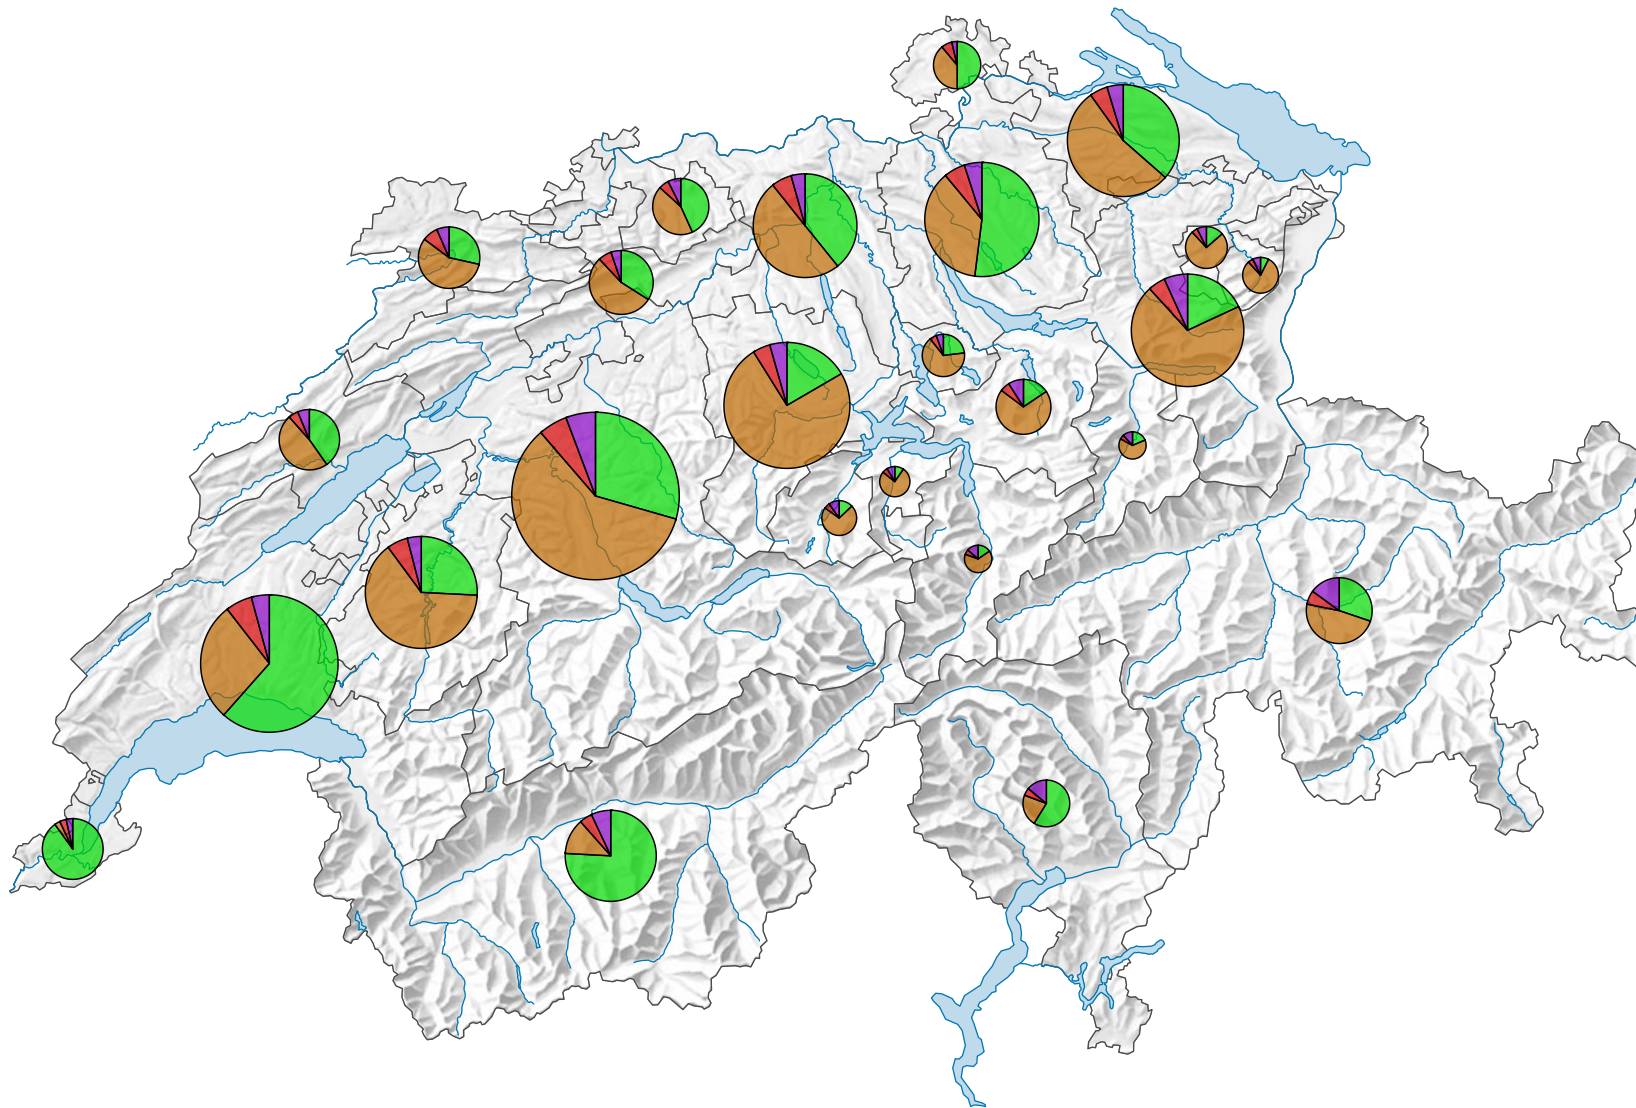

Production, en milliers de francs

Suisse: 10 452 948

Production:

- Production végétale
(Suisse: 3 904 353)
- Production animale
(Suisse: 5 360 452)
- Services agricoles
(Suisse: 588 046)
- Activités secondaires non agricoles
(Suisse: 600 097)

Version révisée 09.11.2020

0 35 70 km

Niveau géographique:
Cantons