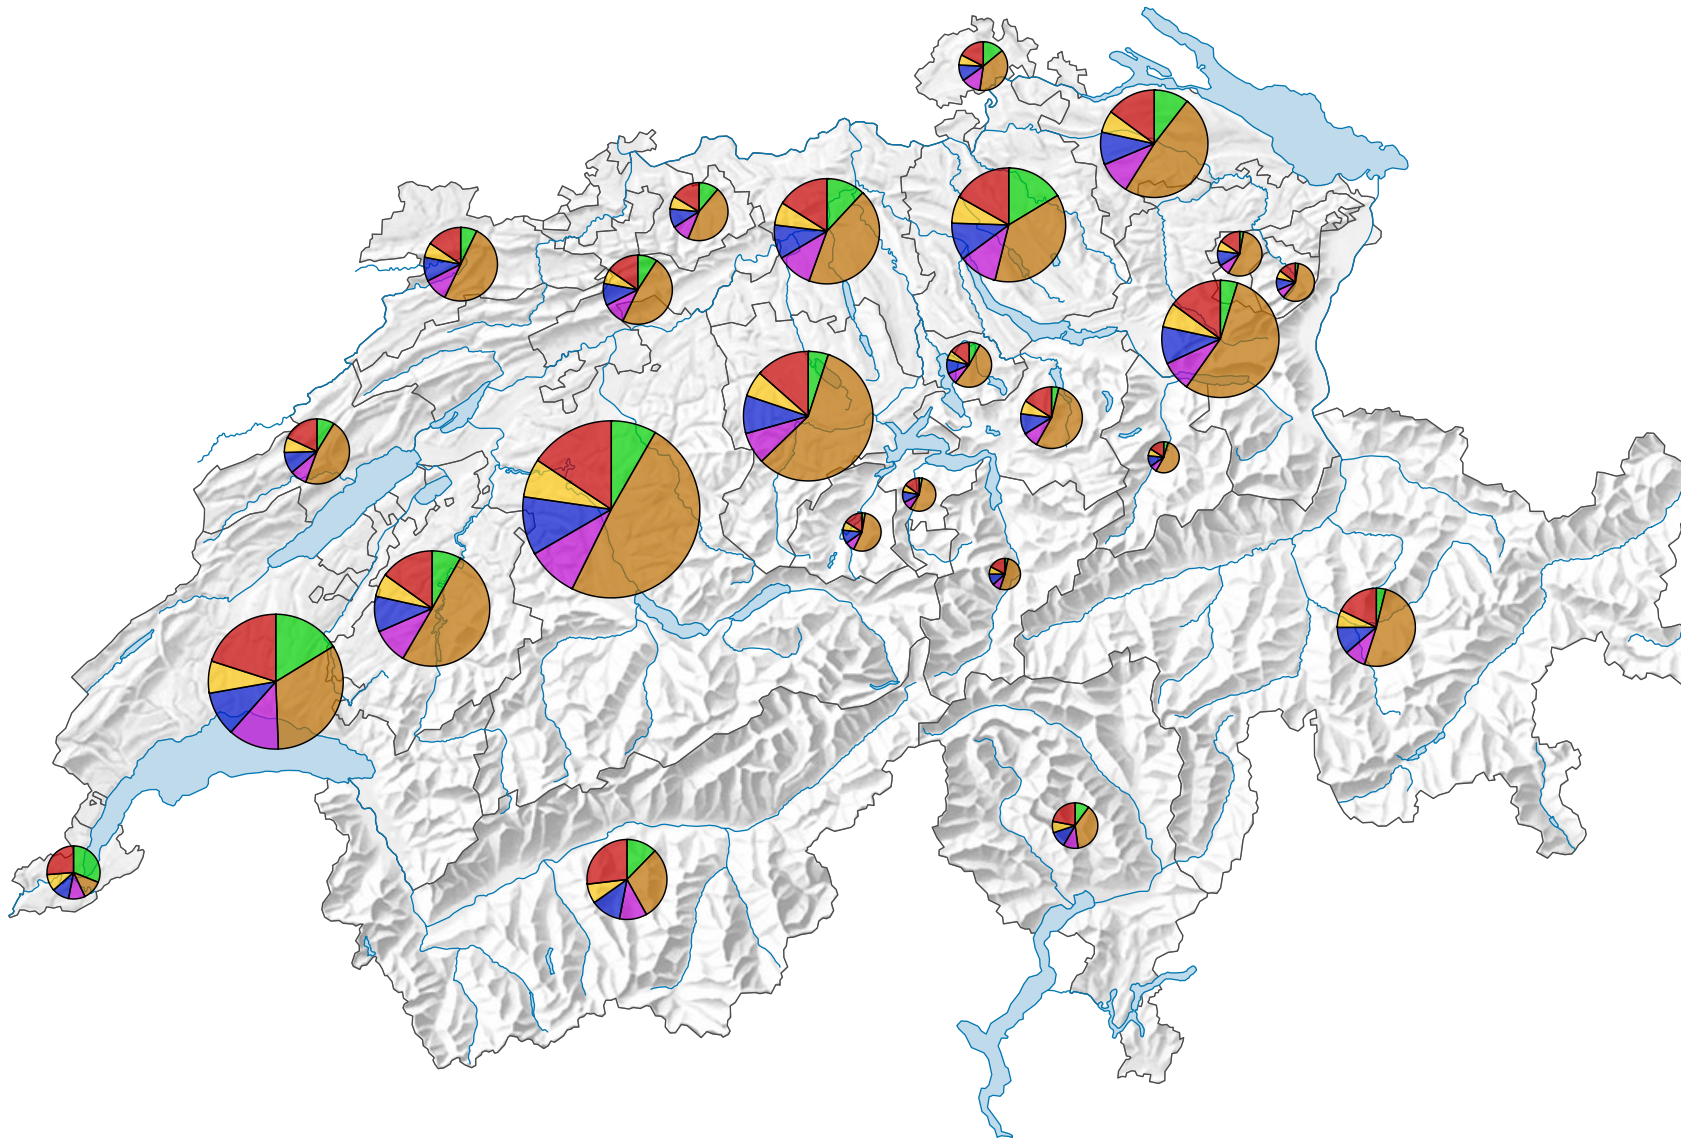

## Consommation intermédiaire en milliers de francs

Suisse: 6 375 405

### Consommation intermédiaire:

- Semences, engrais  
(Suisse: 613 439)
- Fourrages, vétérinaire  
(Suisse: 2 958 246)
- Services agricoles  
(Suisse: 622 547)
- Entretien  
(Suisse: 668 385)
- Energie  
(Suisse: 452 086)
- Autres  
(Suisse: 1 060 702)

Les valeurs de BS sont comprises dans BL.

0 25 50 km

Niveau géographique:  
Cantons