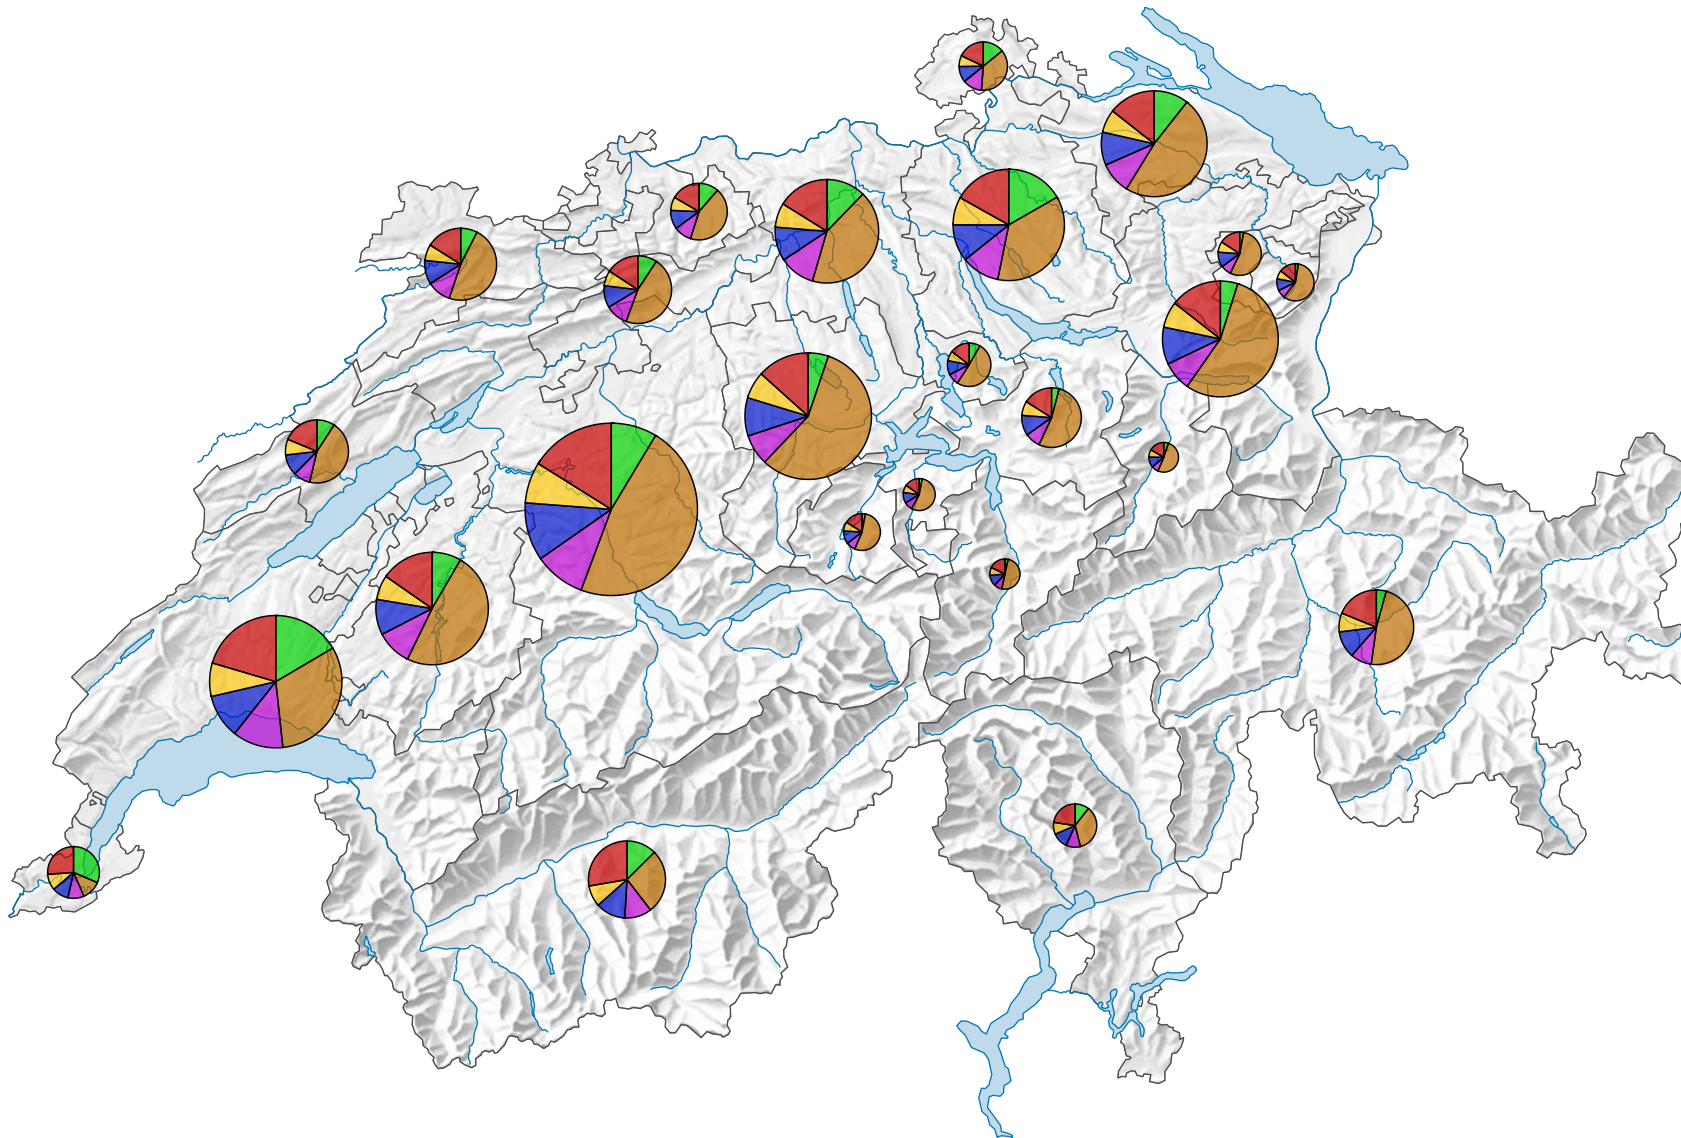

Consommation intermédiaire en milliers de francs

Suisse: 6 543 430

Consommation intermédiaire:

- Semences, engrais
(Suisse: 648 058)
- Fourrages, vétérinaire
(Suisse: 2 946 350)
- Services agricoles
(Suisse: 648 359)
- Entretien
(Suisse: 698 527)
- Energie
(Suisse: 501 405)
- Autres
(Suisse: 1 100 730)

Les valeurs de BS sont comprises dans BL.

0 25 50 km

Niveau géographique:
Cantons