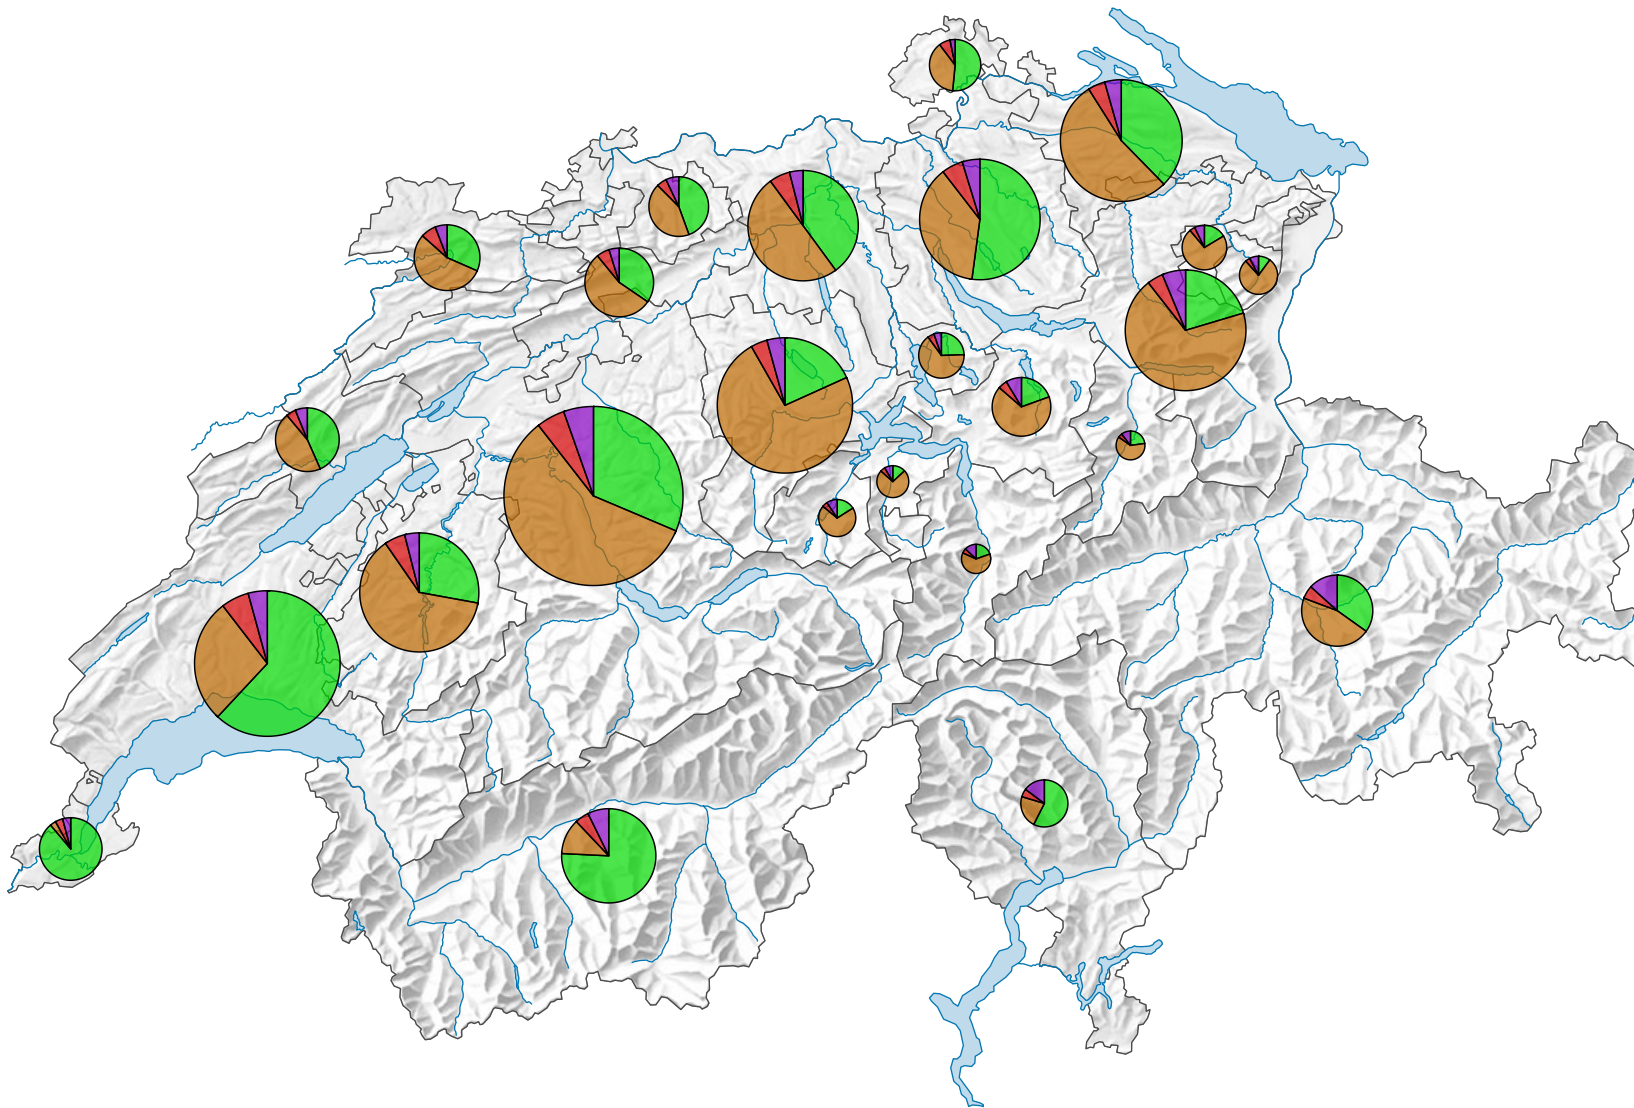

Production, en milliers de francs

Suisse: 11 865 574

Production:

- Production végétale  
(Suisse: 4 567 150)
- Production animale  
(Suisse: 6 024 935)
- Services agricoles  
(Suisse: 620 752)
- Activités secondaires non agricoles  
(Suisse: 652 737)

Version révisée 09.11.2020

0 35 70 km

Niveau géographique:  
Cantons