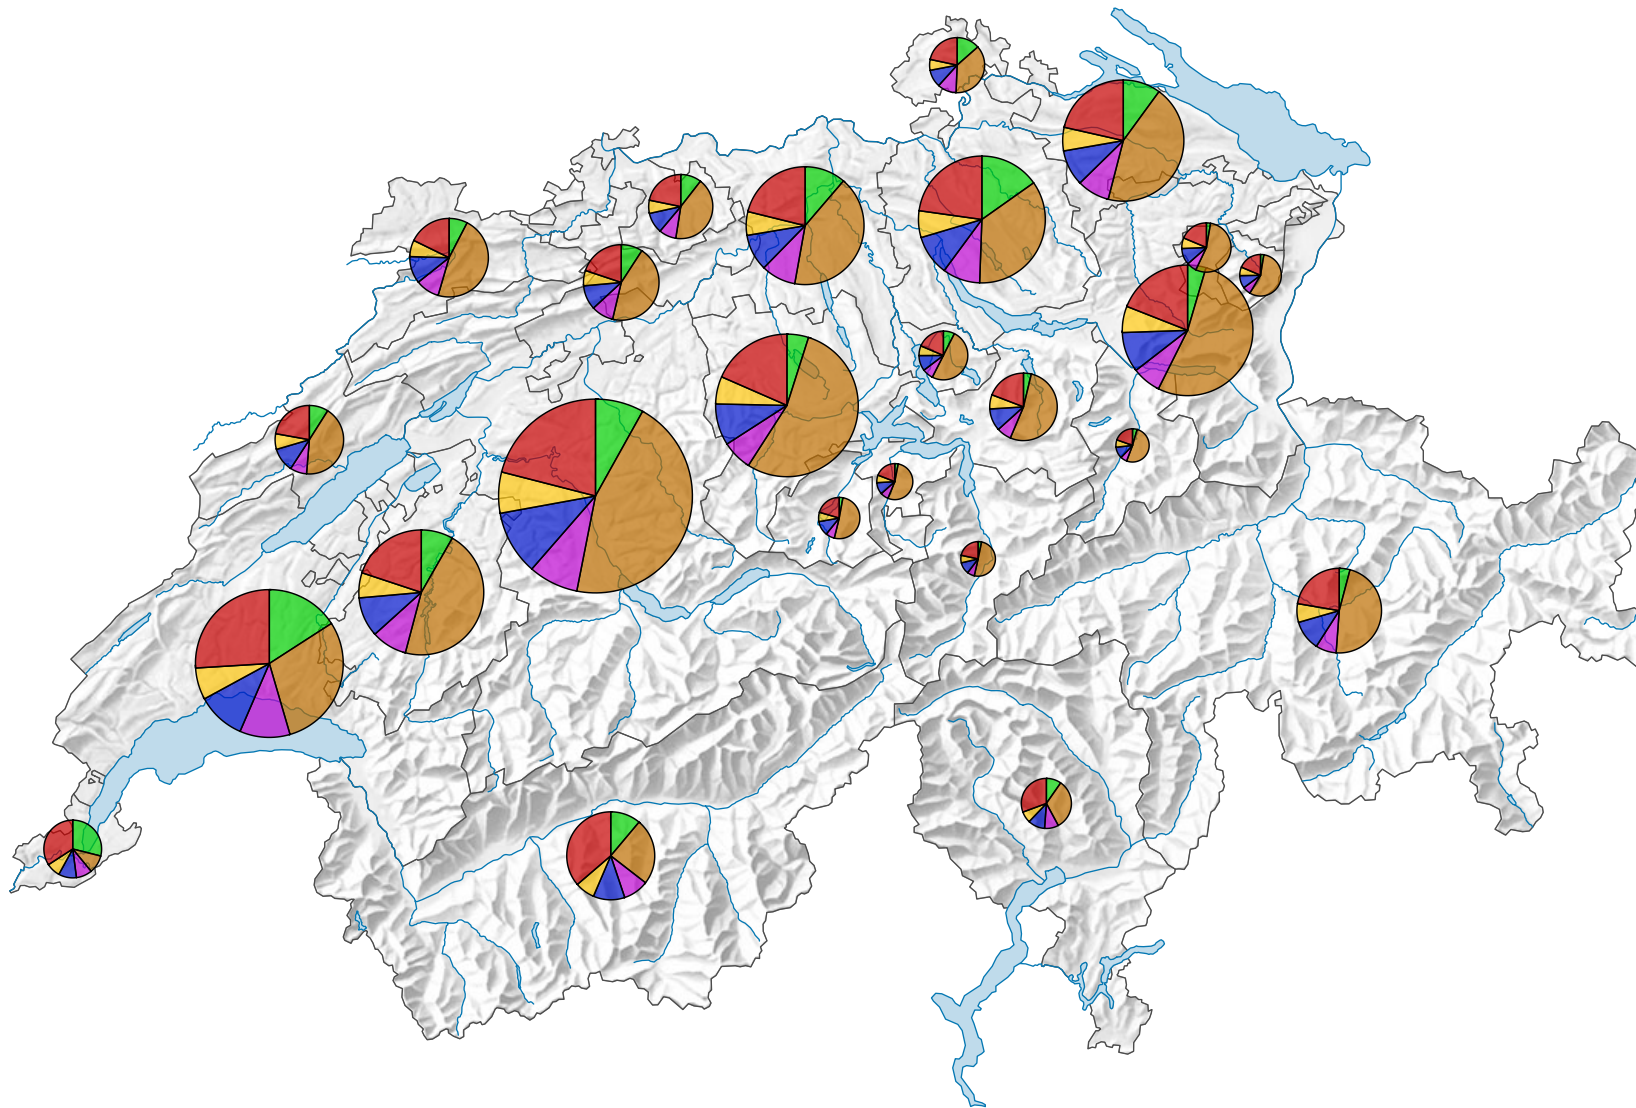

Consommation intermédiaire en milliers de francs

Suisse: 7 209 392

Consommation intermédiaire:

- Semences, engrais
(Suisse: 672 013)
- Fourrages, vétérinaire
(Suisse: 3 101 800)
- Services agricoles
(Suisse: 622 636)
- Entretien
(Suisse: 749 236)
- Energie
(Suisse: 484 839)
- Autres
(Suisse: 1 578 868)

Version révisée 09.11.2020

0 35 70 km

Niveau géographique:
Cantons