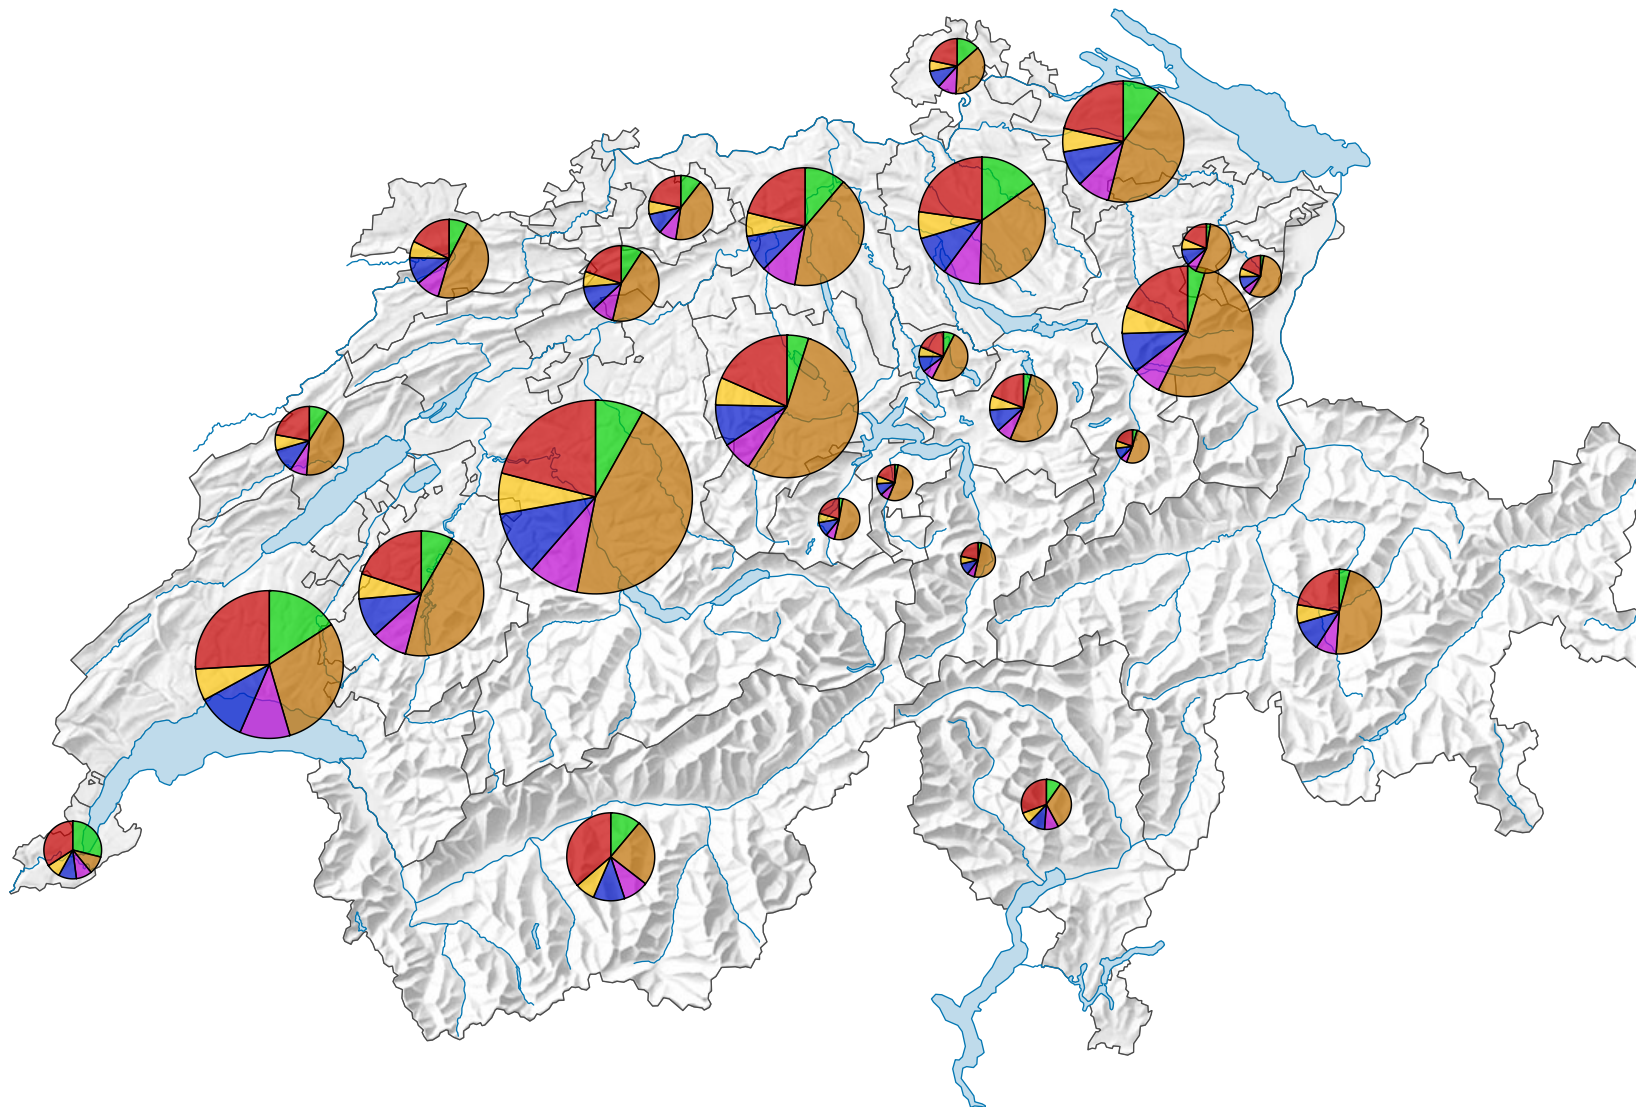

## Vorleistungen in 1000 Franken

Schweiz: 7 209 392

## Anteil Vorleistungen:

Revidierte Version 09.11.2020

0 35 70 km

Raumgliederung:  
Kantone