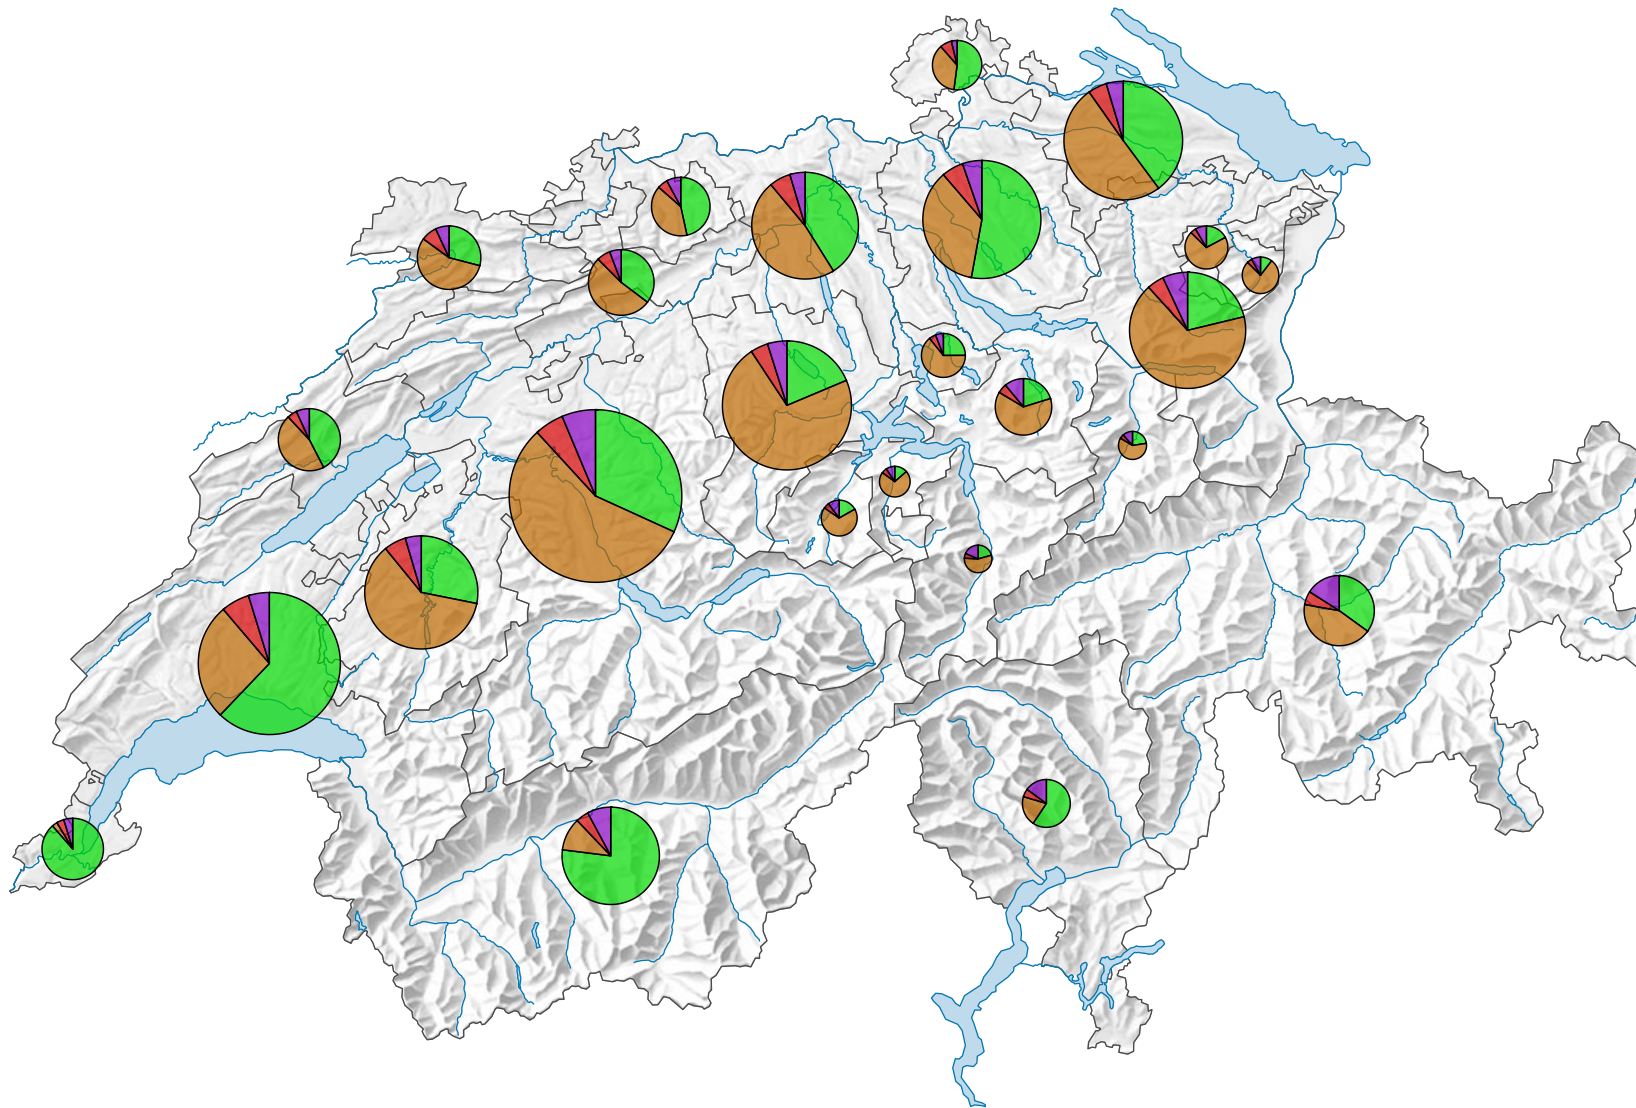

Production, en milliers de francs

Suisse: 11 173 594

Production:

- Production végétale
(Suisse: 4 423 529)
- Production animale
(Suisse: 5 425 444)
- Services agricoles
(Suisse: 622 636)
- Activités secondaires non agricoles
(Suisse: 701 984)

Version révisée 09.11.2020

0 35 70 km

Niveau géographique:
Cantons