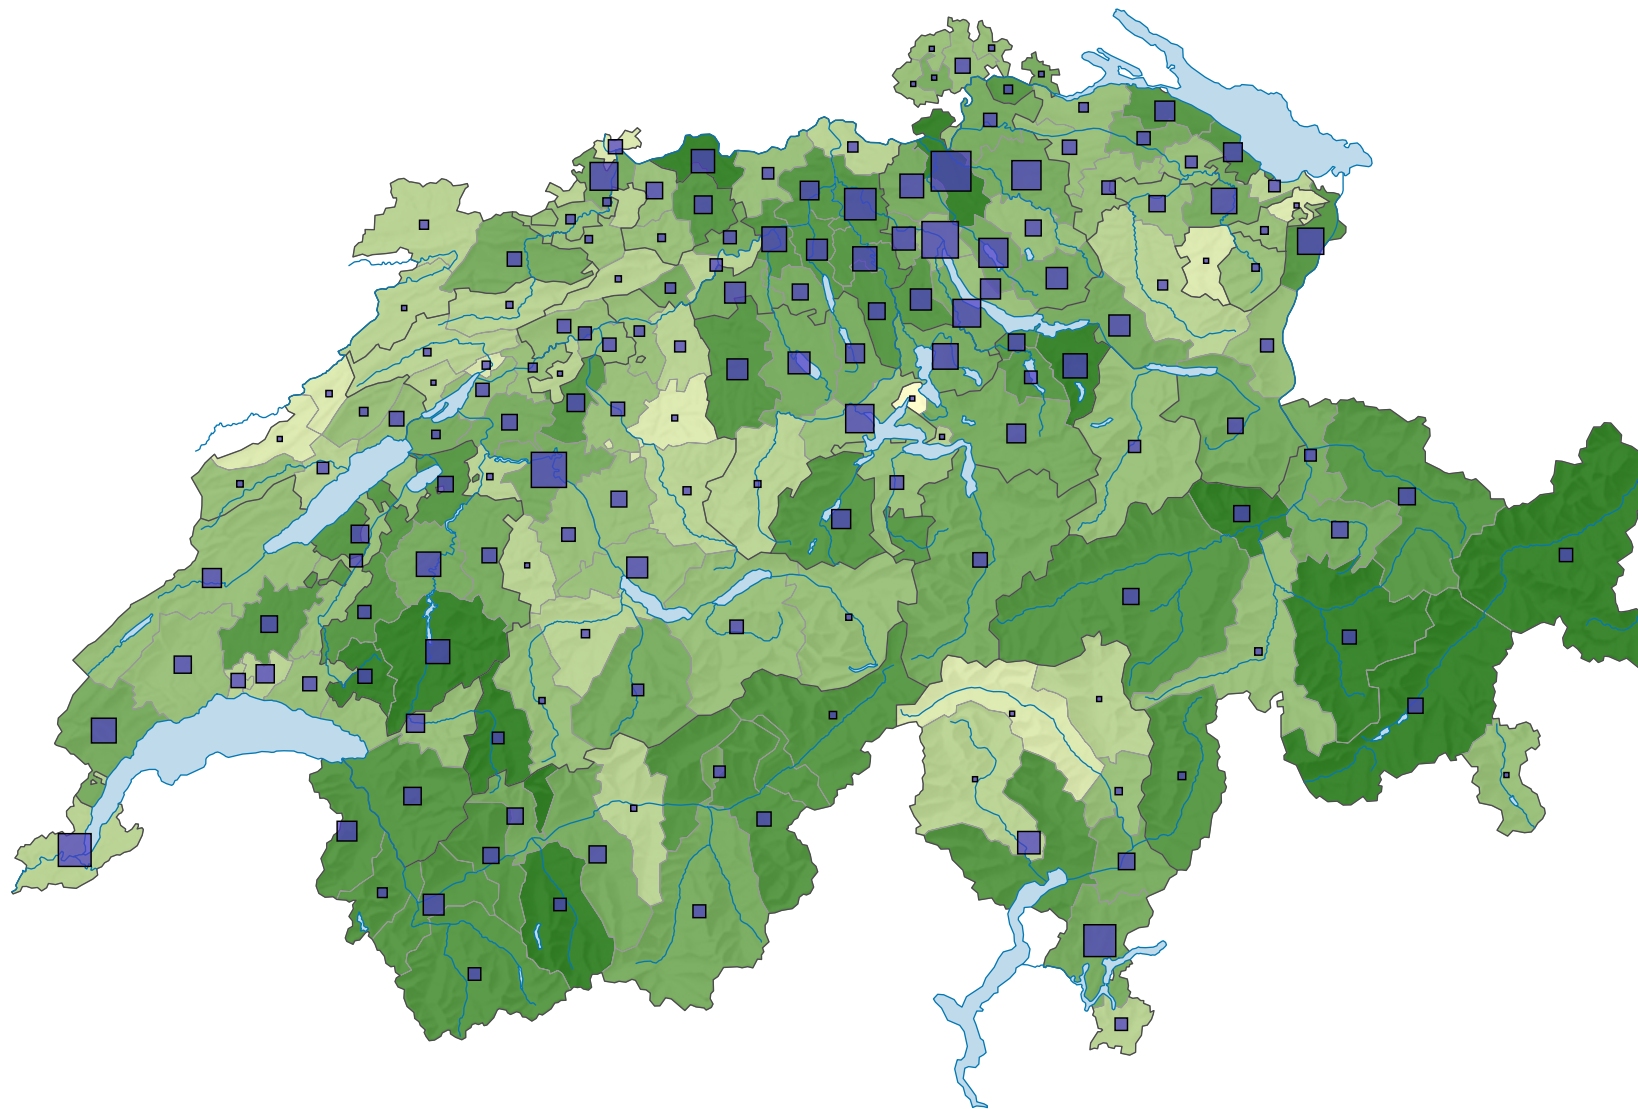

Nouveaux logements, en 2008

Nouveaux logements pour 1 000 habitants

Suisse: 5,7

Nouveaux logements construits cette année

Suisse: 44 191

Pour des raisons de lisibilité, la taille des symboles ayant une valeur inférieure à 25 a été augmentée.

0 35 70 km

Niveau géographique:
Districts