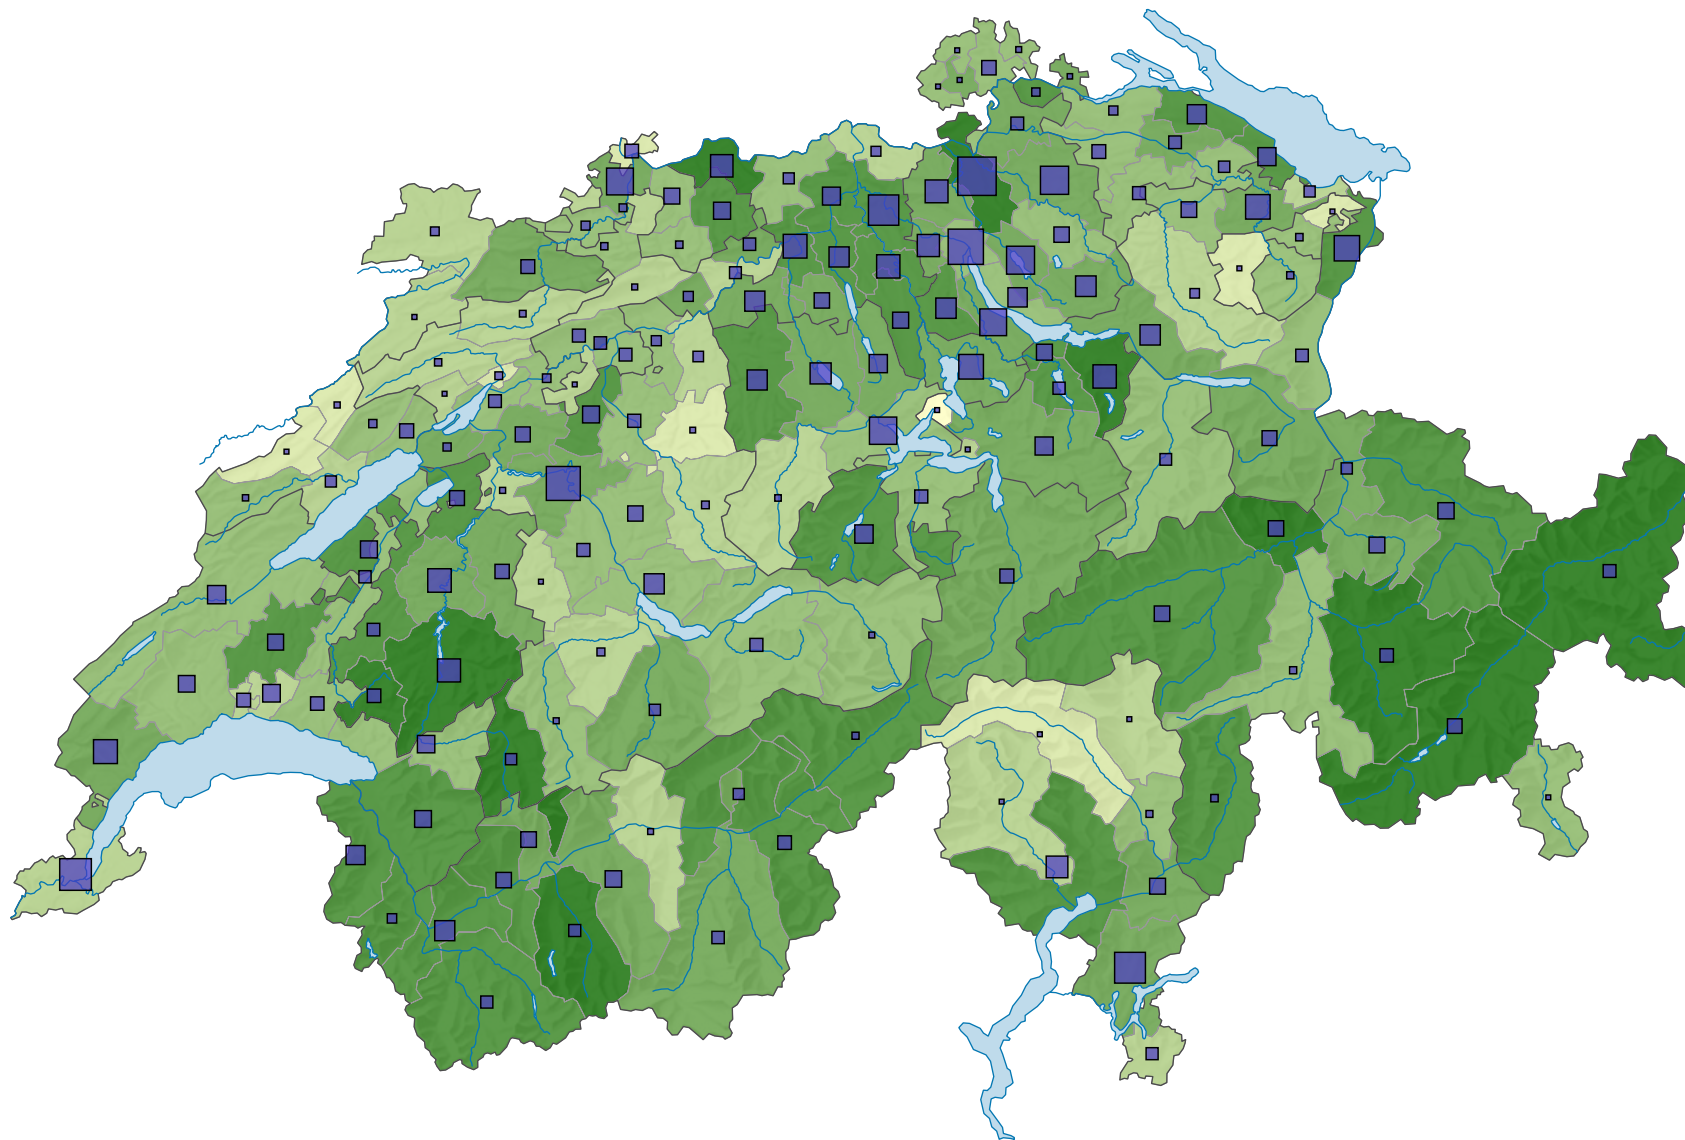

# Nouveaux logements, en 2008

## Nouveaux logements pour 1 000 habitants

Suisse: 5,7

## Nouveaux logements construits cette année

Suisse: 44 191

Pour des raisons de lisibilité, la taille des symboles ayant une valeur inférieure à 25 a été augmentée.

0 25 50 km

Niveau géographique:  
Districts