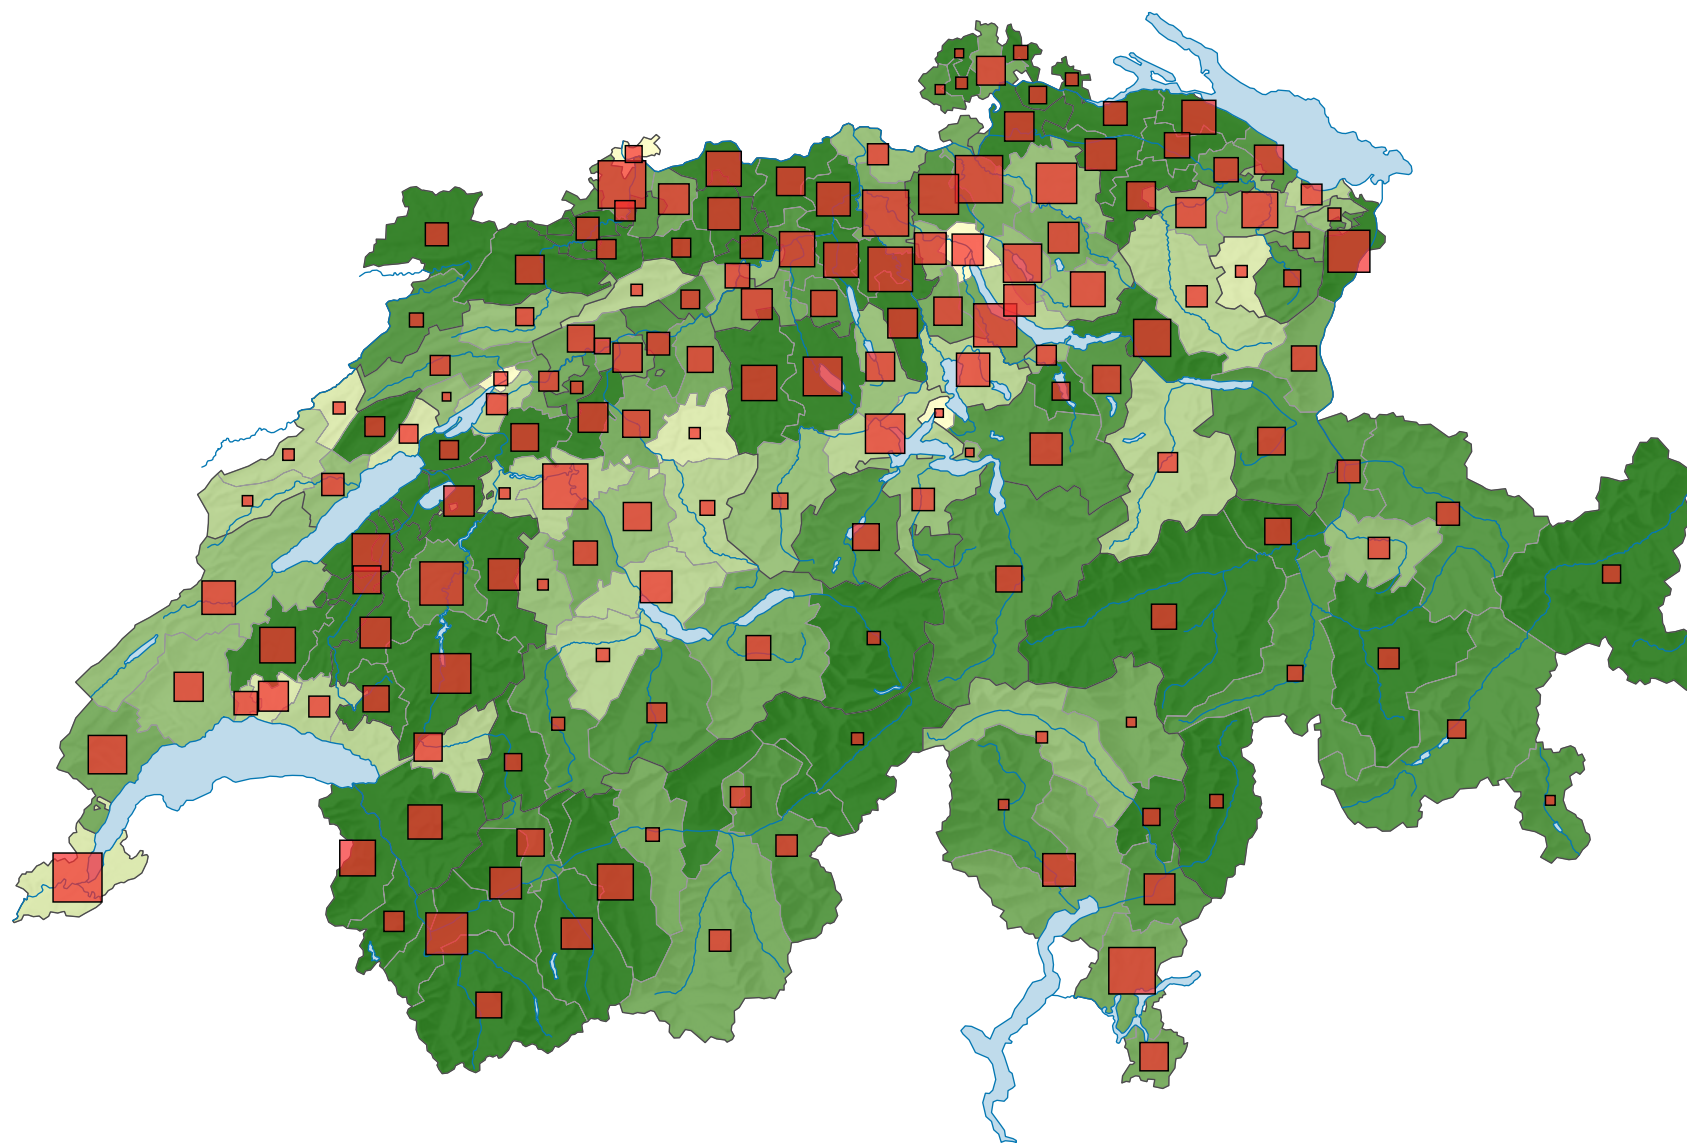

# Nouveaux bâtiments avec logements, en 2008

## Nouveaux bâtiments avec logements pour 1 000 habitants

Suisse: 2,2

## Nouveaux bâtiments avec logements construits cette année

Suisse: 16 678

Pour des raisons de lisibilité, la taille des symboles ayant une valeur inférieure à 10 a été augmentée.

0 25 50 km

Niveau géographique:  
Districts