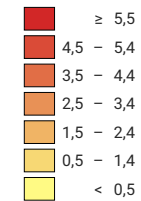

**Part des chômeurs dans la population active\*, en %**

Suisse: 2,6

**Chômeurs**

Suisse: 101 680

Pour des raisons de lisibilité, la taille des symboles ayant une valeur inférieure à 100 a été augmentée.

\* pour 2000