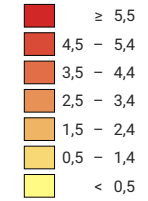

Anteil der Arbeitslosen an der Erwerbsbevölkerung\*, in %

Schweiz: 2,6

Arbeitslose

Schweiz: 101 680

Symbole mit einem Wert unter 100 wurden zur besseren Lesbarkeit visuell vergrössert dargestellt.

\* von 2000