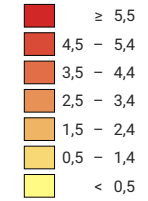

Anteil der Arbeitslosen an der Erwerbsbevölkerung*, in %

Schweiz: 2,6

Arbeitslose

Schweiz: 101 680

Symbole mit einem Wert unter 100 wurden zur besseren Lesbarkeit visuell vergrössert dargestellt.

* von 2000