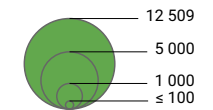

Anteil der Arbeitslosen an der Erwerbsbevölkerung\*, in %

Schweiz: 2,6

Arbeitslose

Schweiz: 101 680

Symbole mit einem Wert unter 100 wurden zur besseren Lesbarkeit visuell vergrössert dargestellt.

\* von 2000