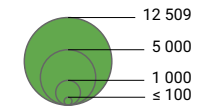

Anteil der Arbeitslosen an der Erwerbsbevölkerung*, in %

Schweiz: 2,6

Arbeitslose

Schweiz: 101 680

Symbole mit einem Wert unter 100 wurden zur besseren Lesbarkeit visuell vergrössert dargestellt.

* von 2000