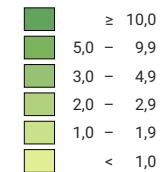

Anzahl Straftaten pro 1 000 Einwohner

Schweiz: 3,5

0 25 50 km

Raumgliederung:
Bezirke