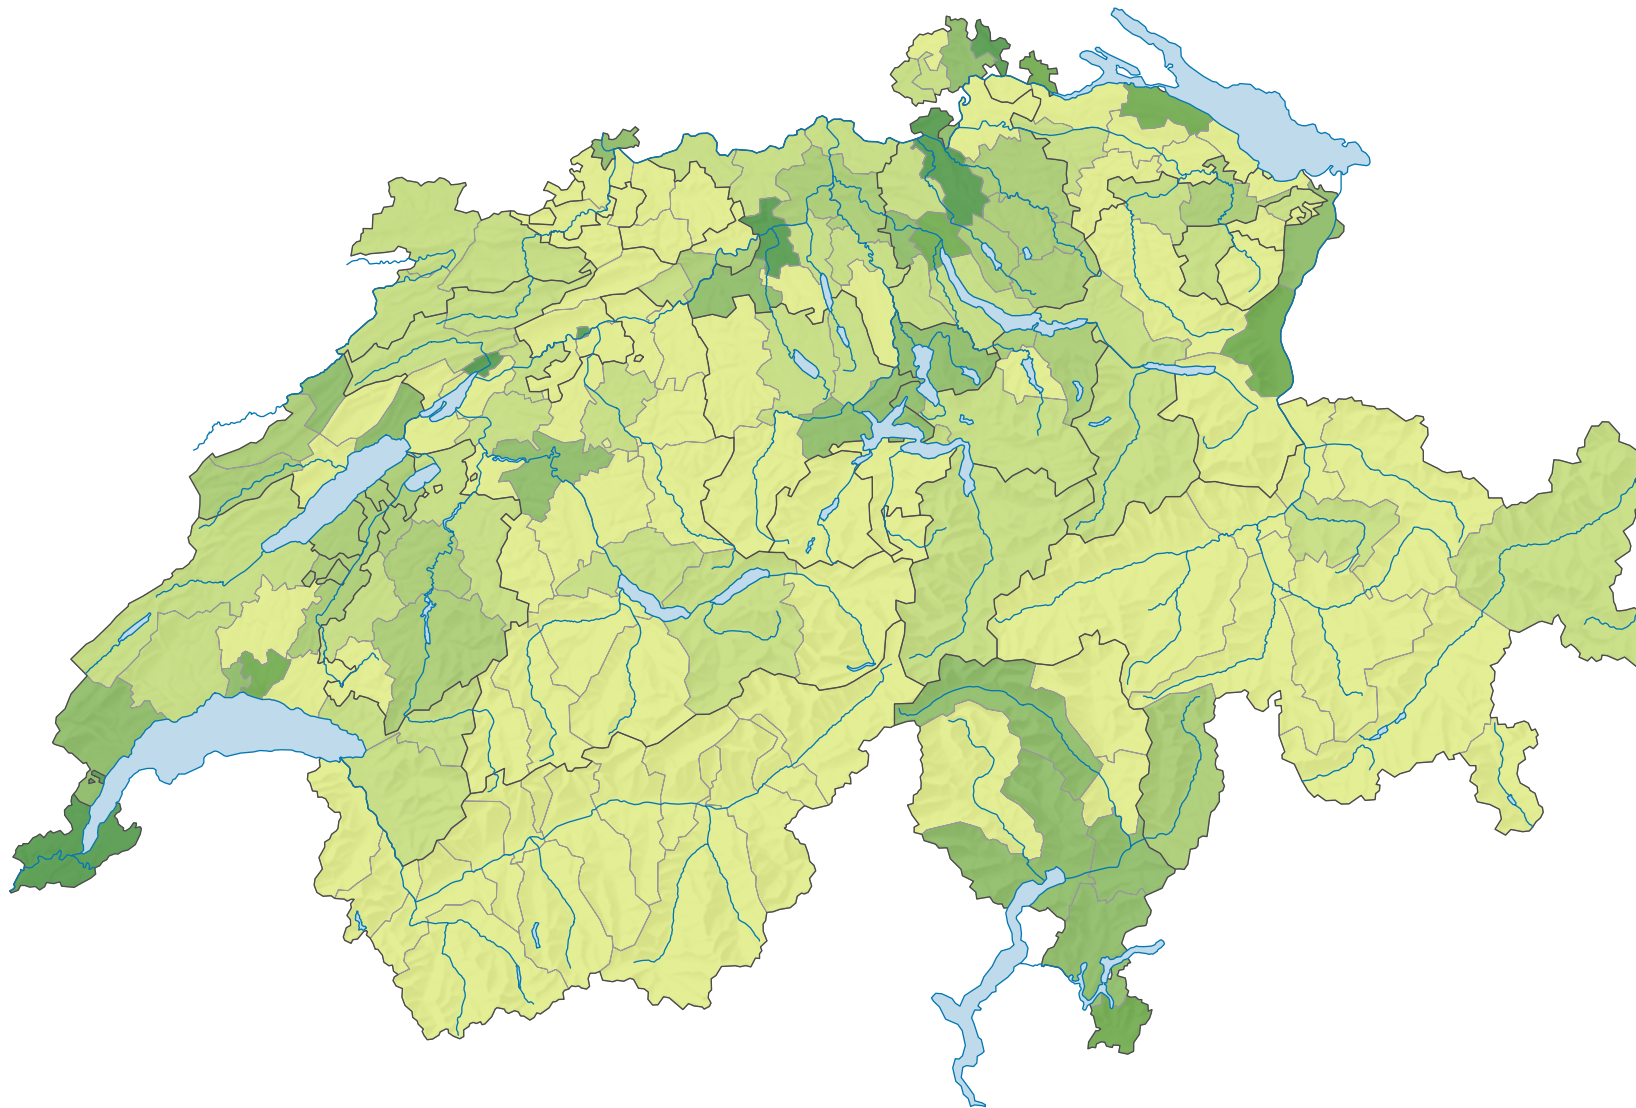

Anzahl Straftaten pro 1 000 Einwohner

Schweiz: 3,5

0 35 70 km

Raumgliederung:
Bezirke