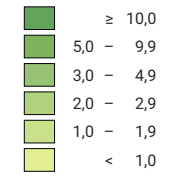

Anzahl Straftaten pro 1 000 Einwohner

Schweiz: 3,5

0 35 70 km

Raumgliederung:
Bezirke