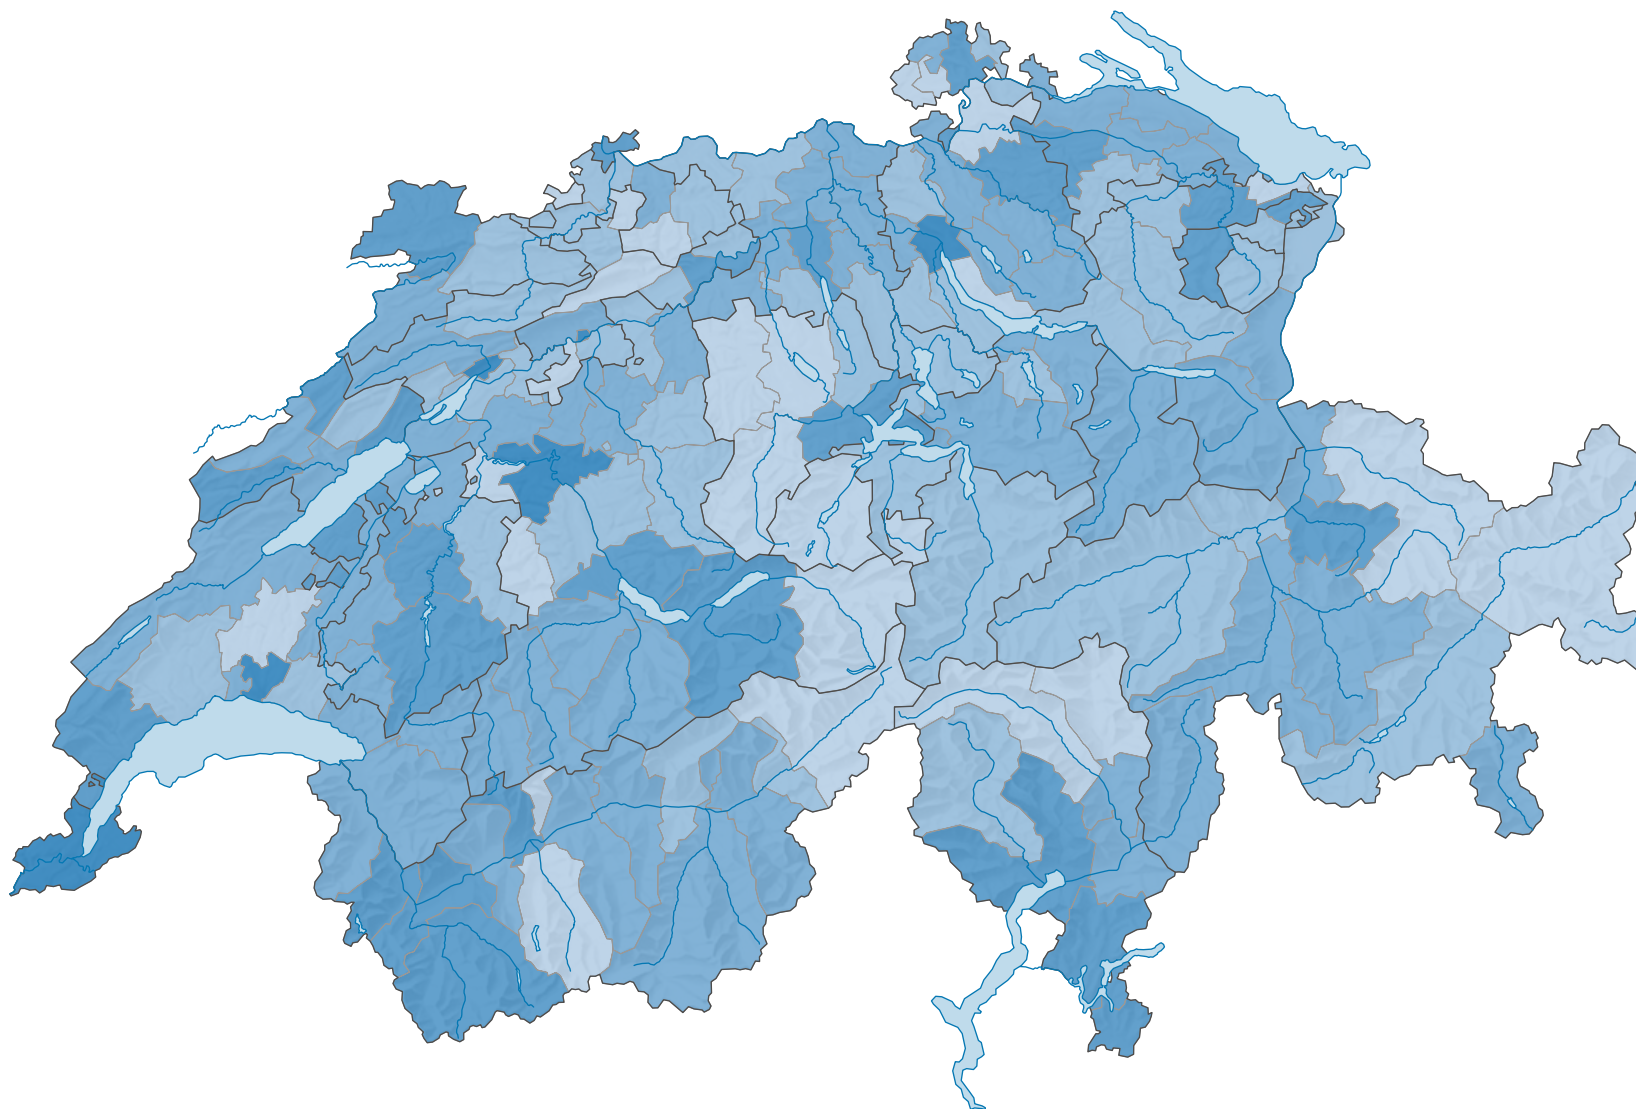

## Anzahl Straftaten pro 1 000 Einwohner

Schweiz: 11,1

0 35 70 km

Raumgliederung:  
Bezirke