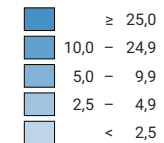

## Anzahl Straftaten pro 1 000 Einwohner

Schweiz: 11,1

0 35 70 km

Raumgliederung:  
Bezirke