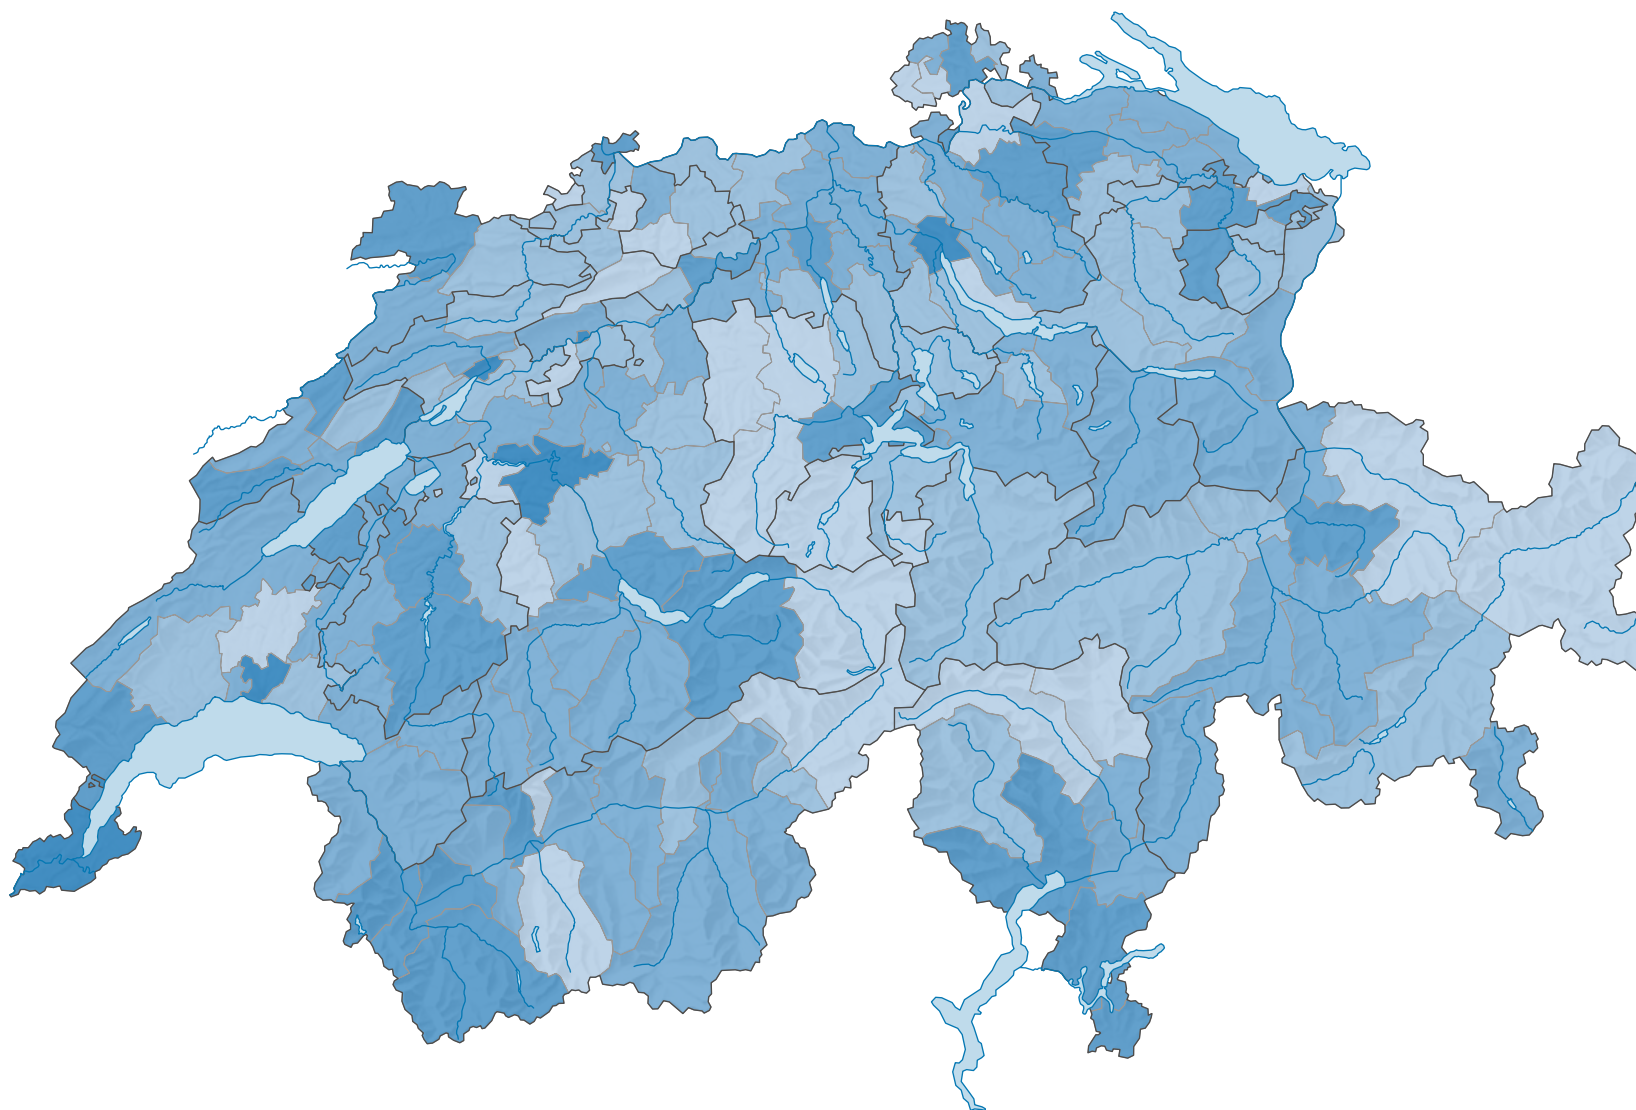

# Betäubungsmittelgesetz (BetmG): Häufigkeitszahl der Straftaten, 2009

## Anzahl Straftaten pro 1 000 Einwohner

Schweiz: 11,1

0 35 70 km

Raumgliederung:  
Bezirke