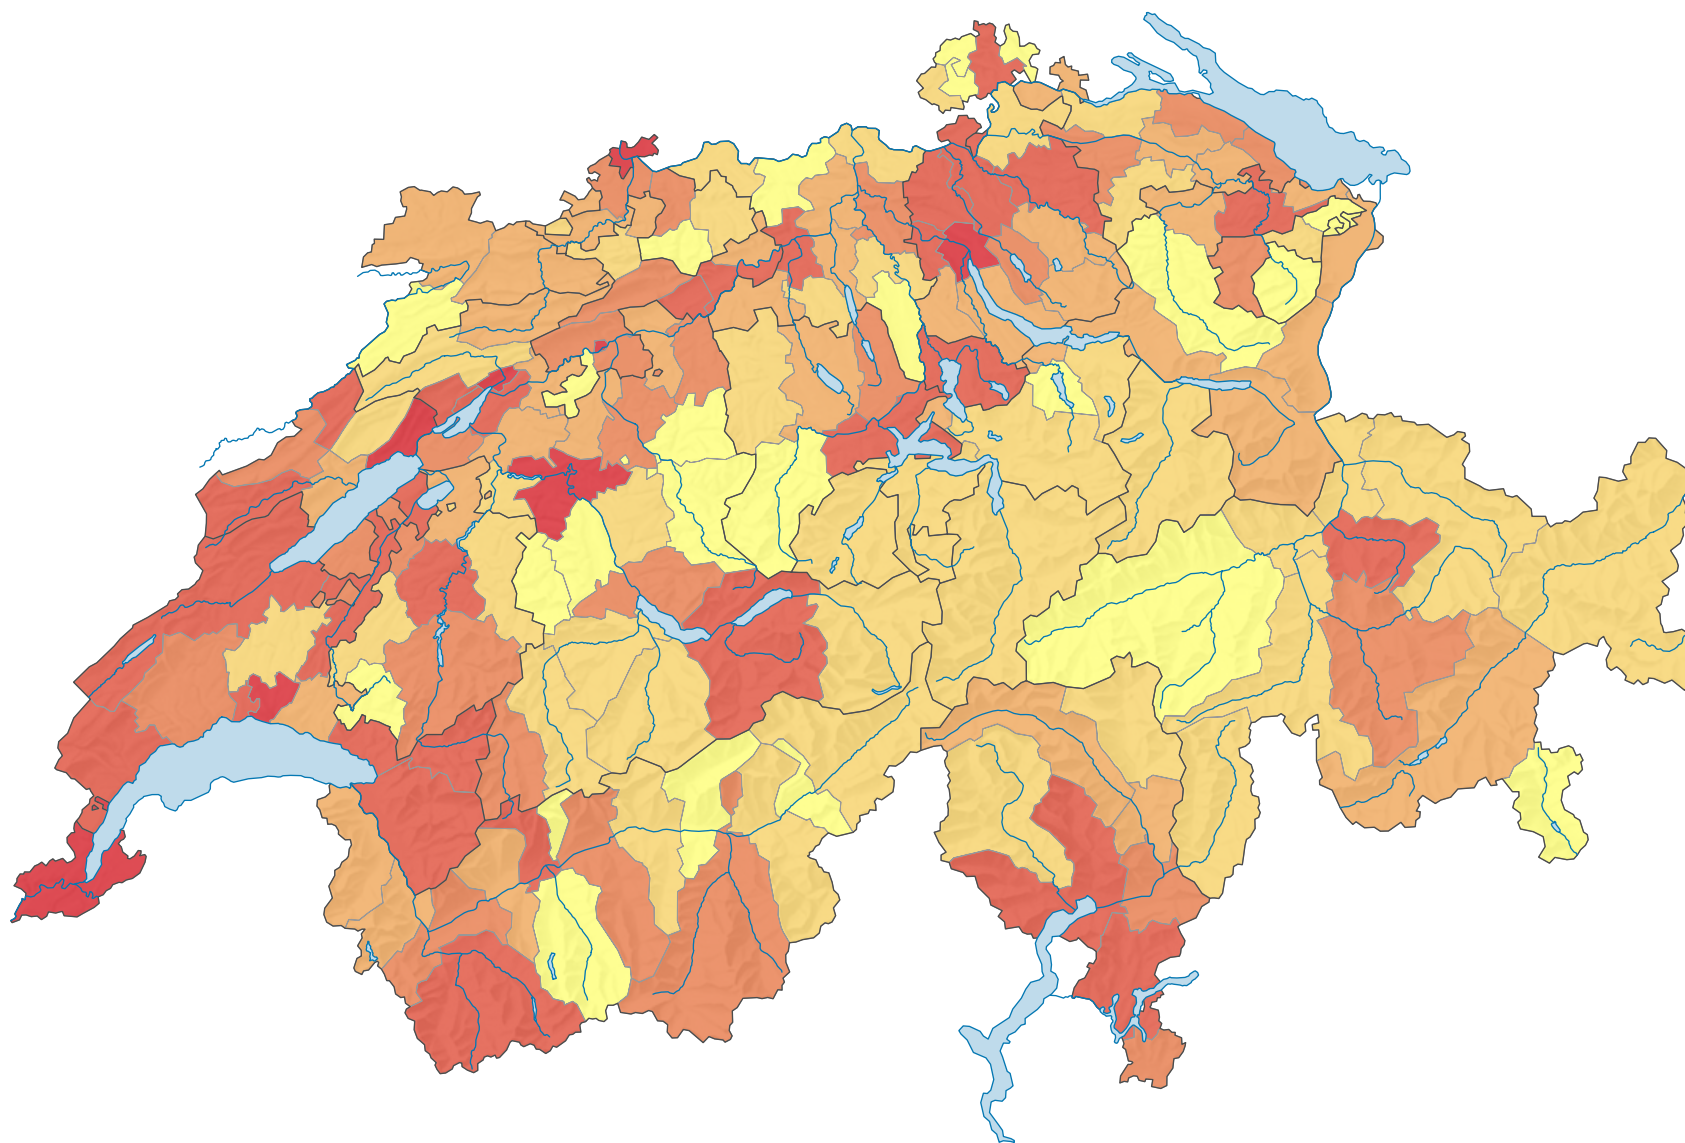

Nombre d'infractions par 1 000 habitants

Suisse: 71,9

Niveau géographique:  
Districts