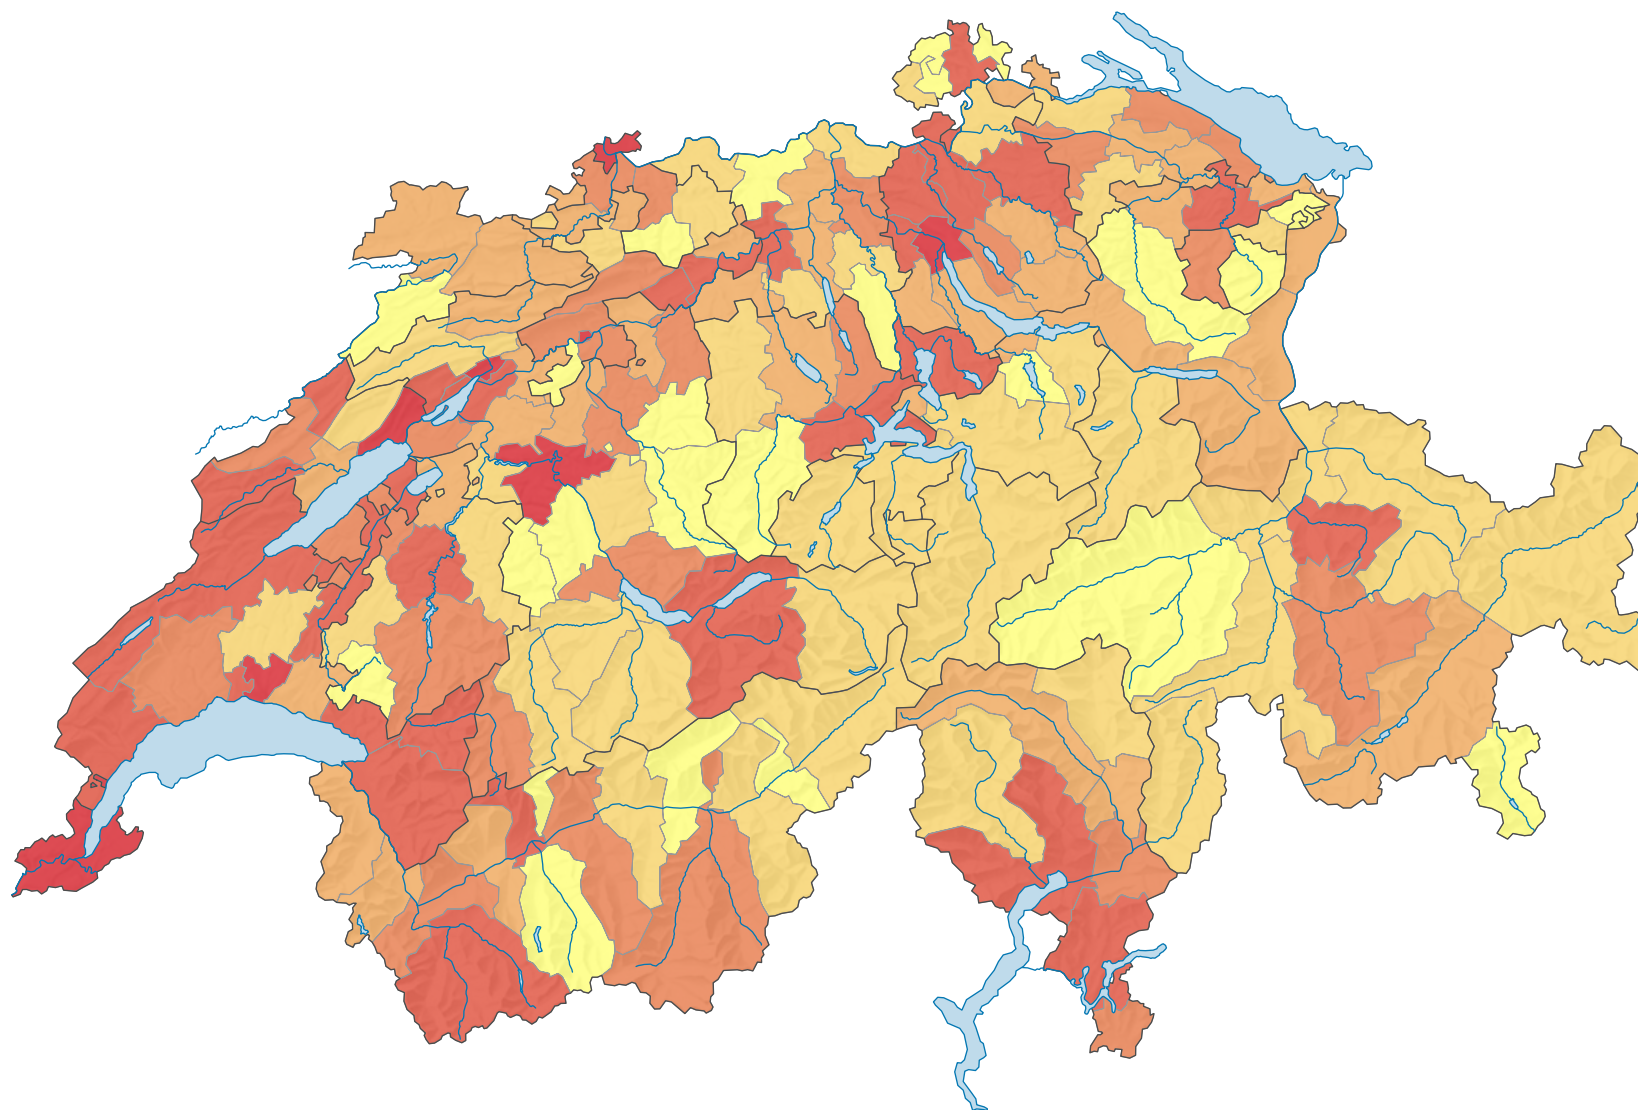

Nombre d'infractions par 1 000 habitants

Suisse: 71,9

0 35 70 km

Niveau géographique:
Districts