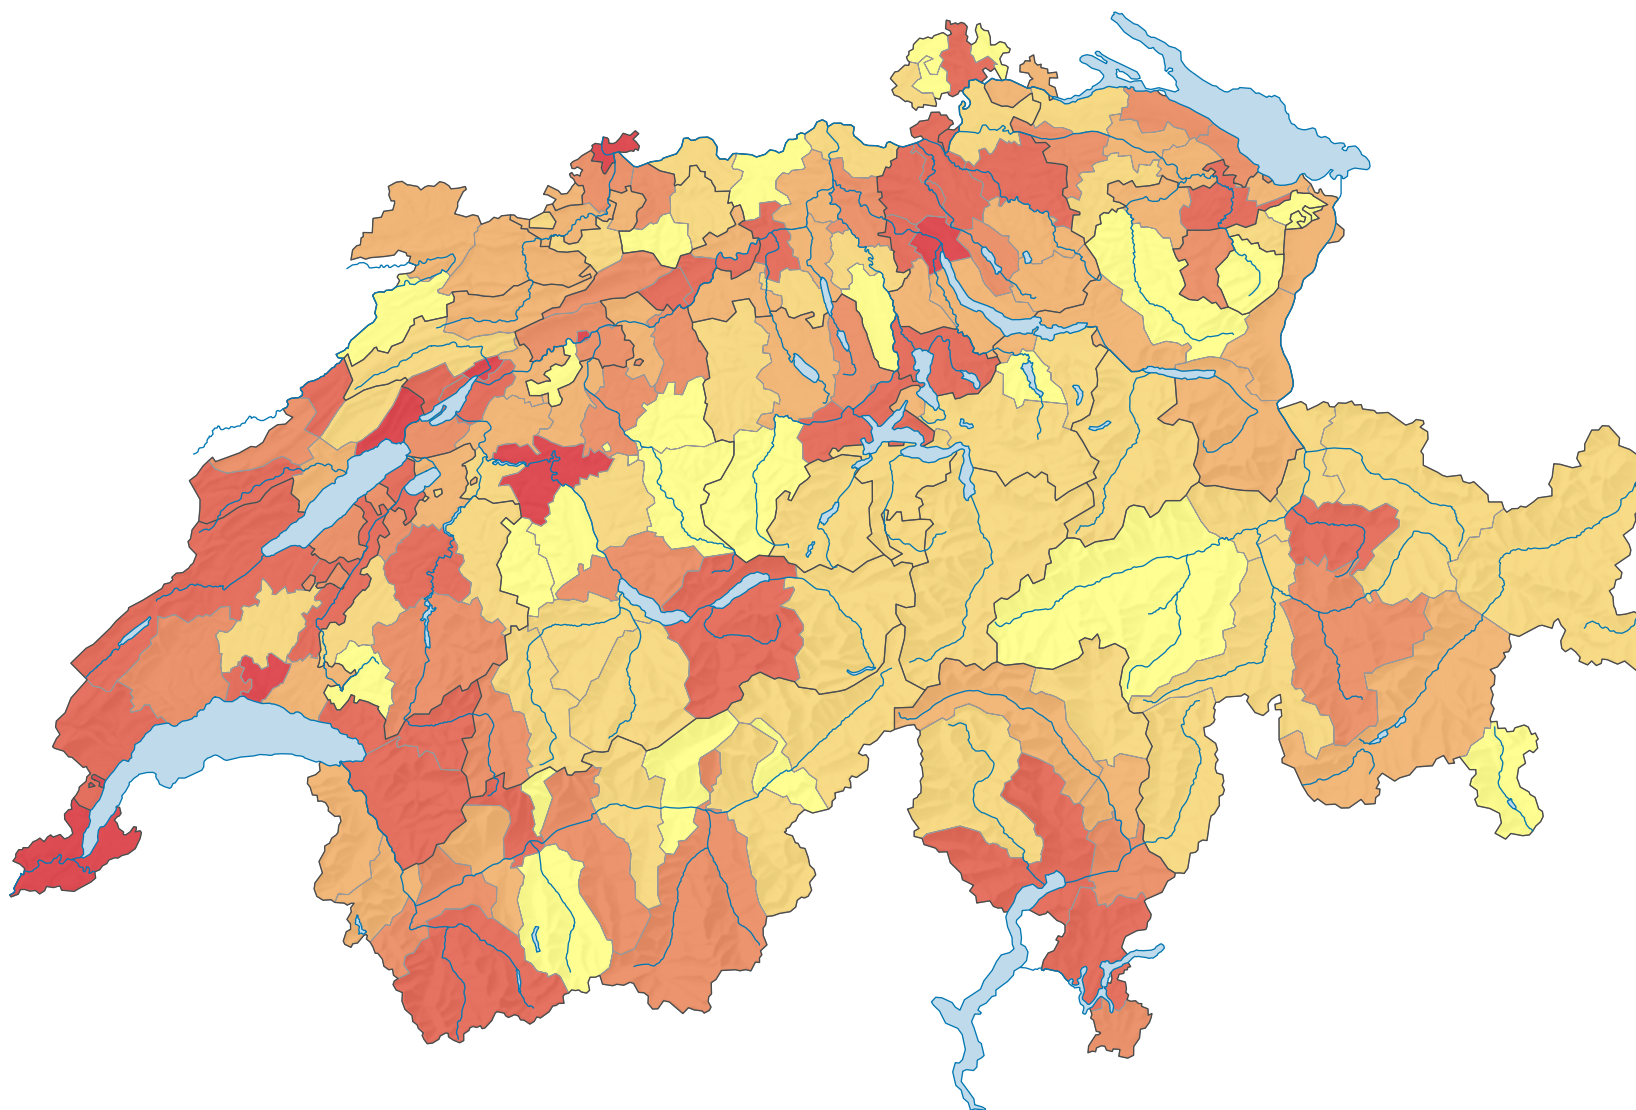

Nombre d'infractions par 1 000 habitants

Suisse: 71,9

0 35 70 km

Niveau géographique:
Districts