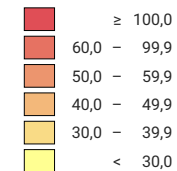

Nombre d'infractions par 1 000 habitants

Suisse: 71,9

Niveau géographique:  
Districts