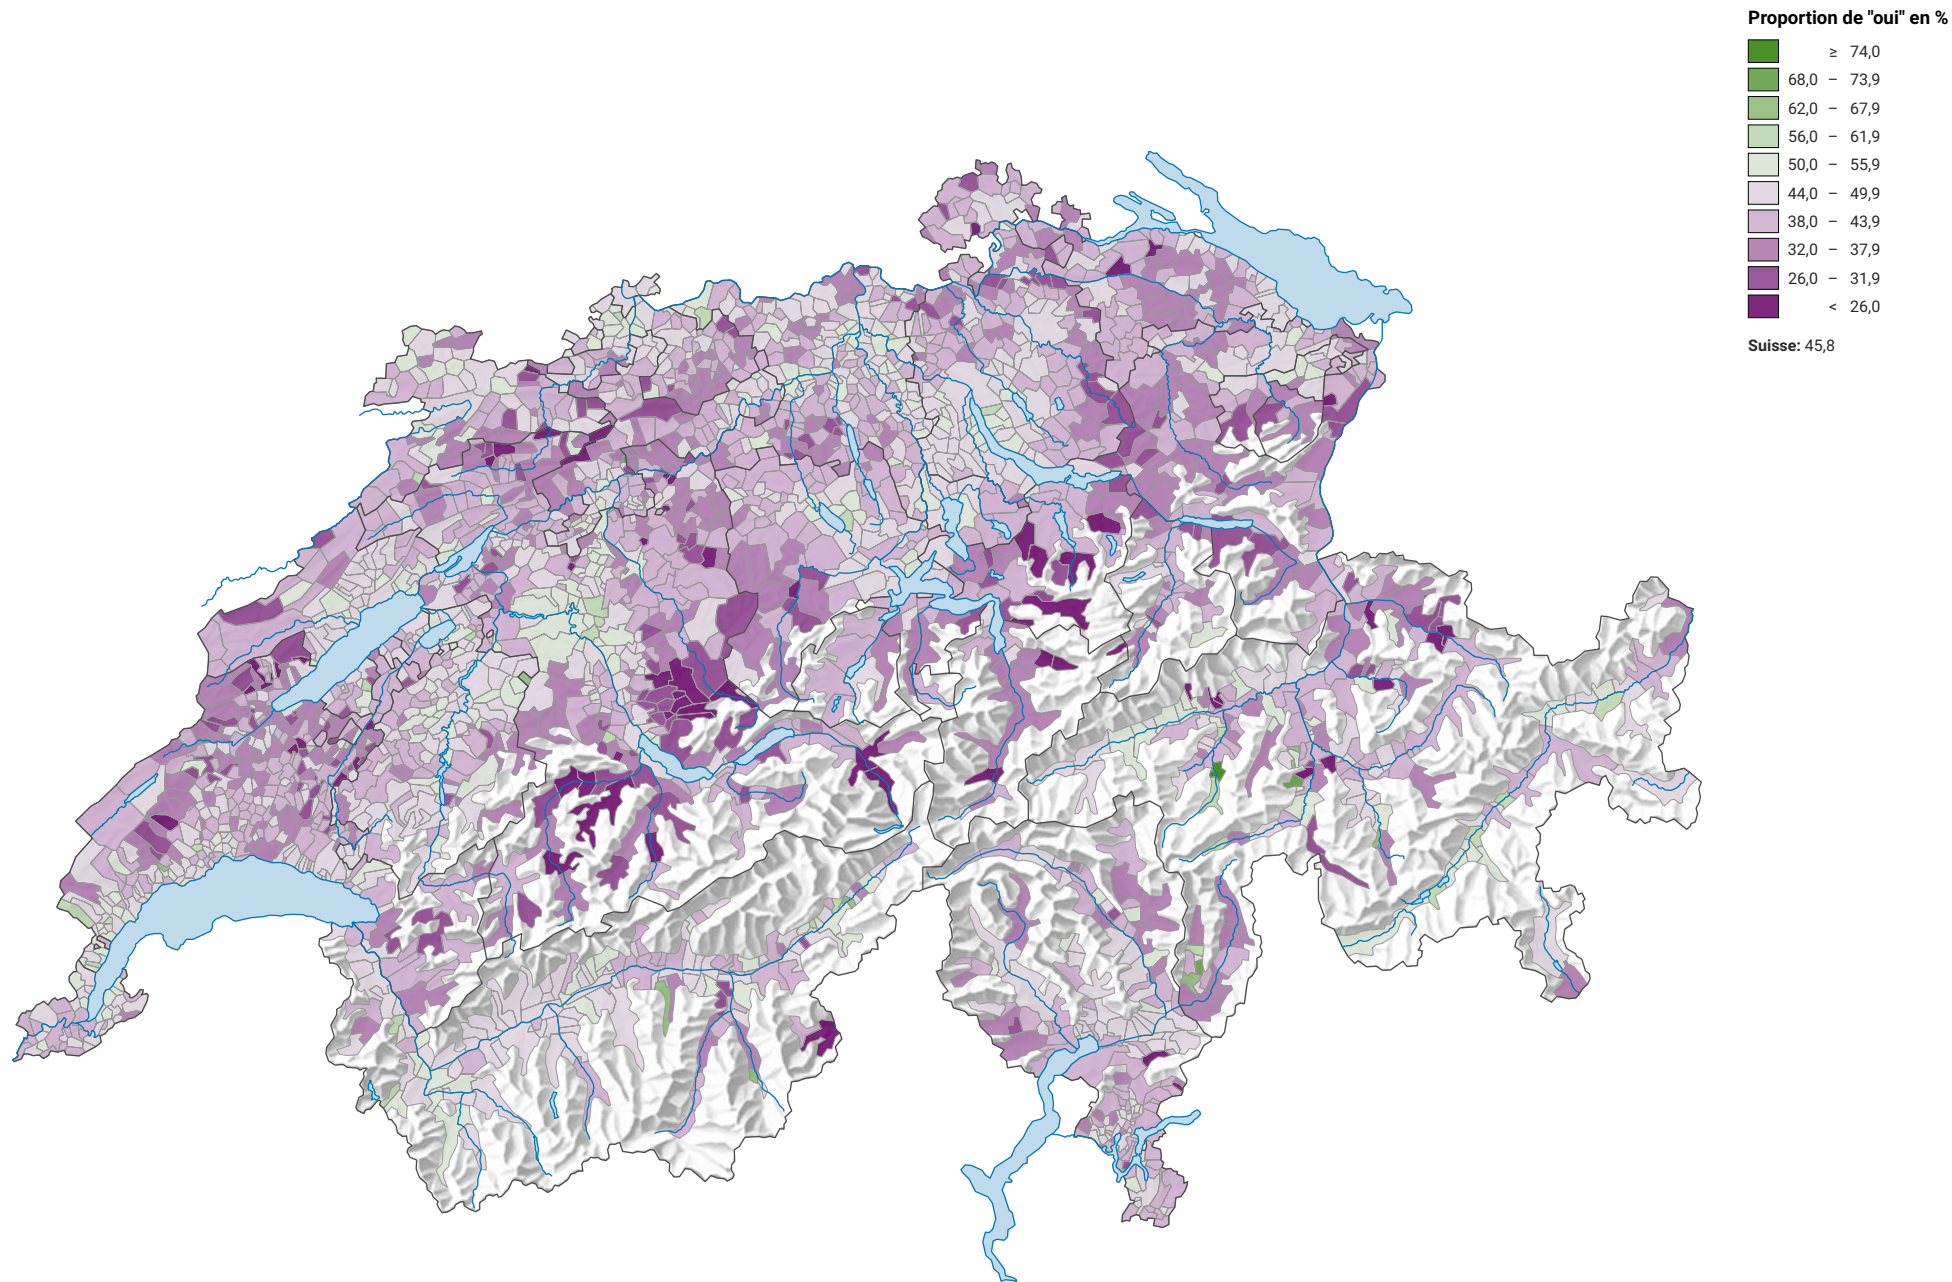

Arrêté fédéral concernant l'expulsion et le renvoi des criminels étrangers dans le respect de la Constitution (contre-projet à l'initiative sur le renvoi)

0 25 50 km

Niveau géographique:
Communes (politique)