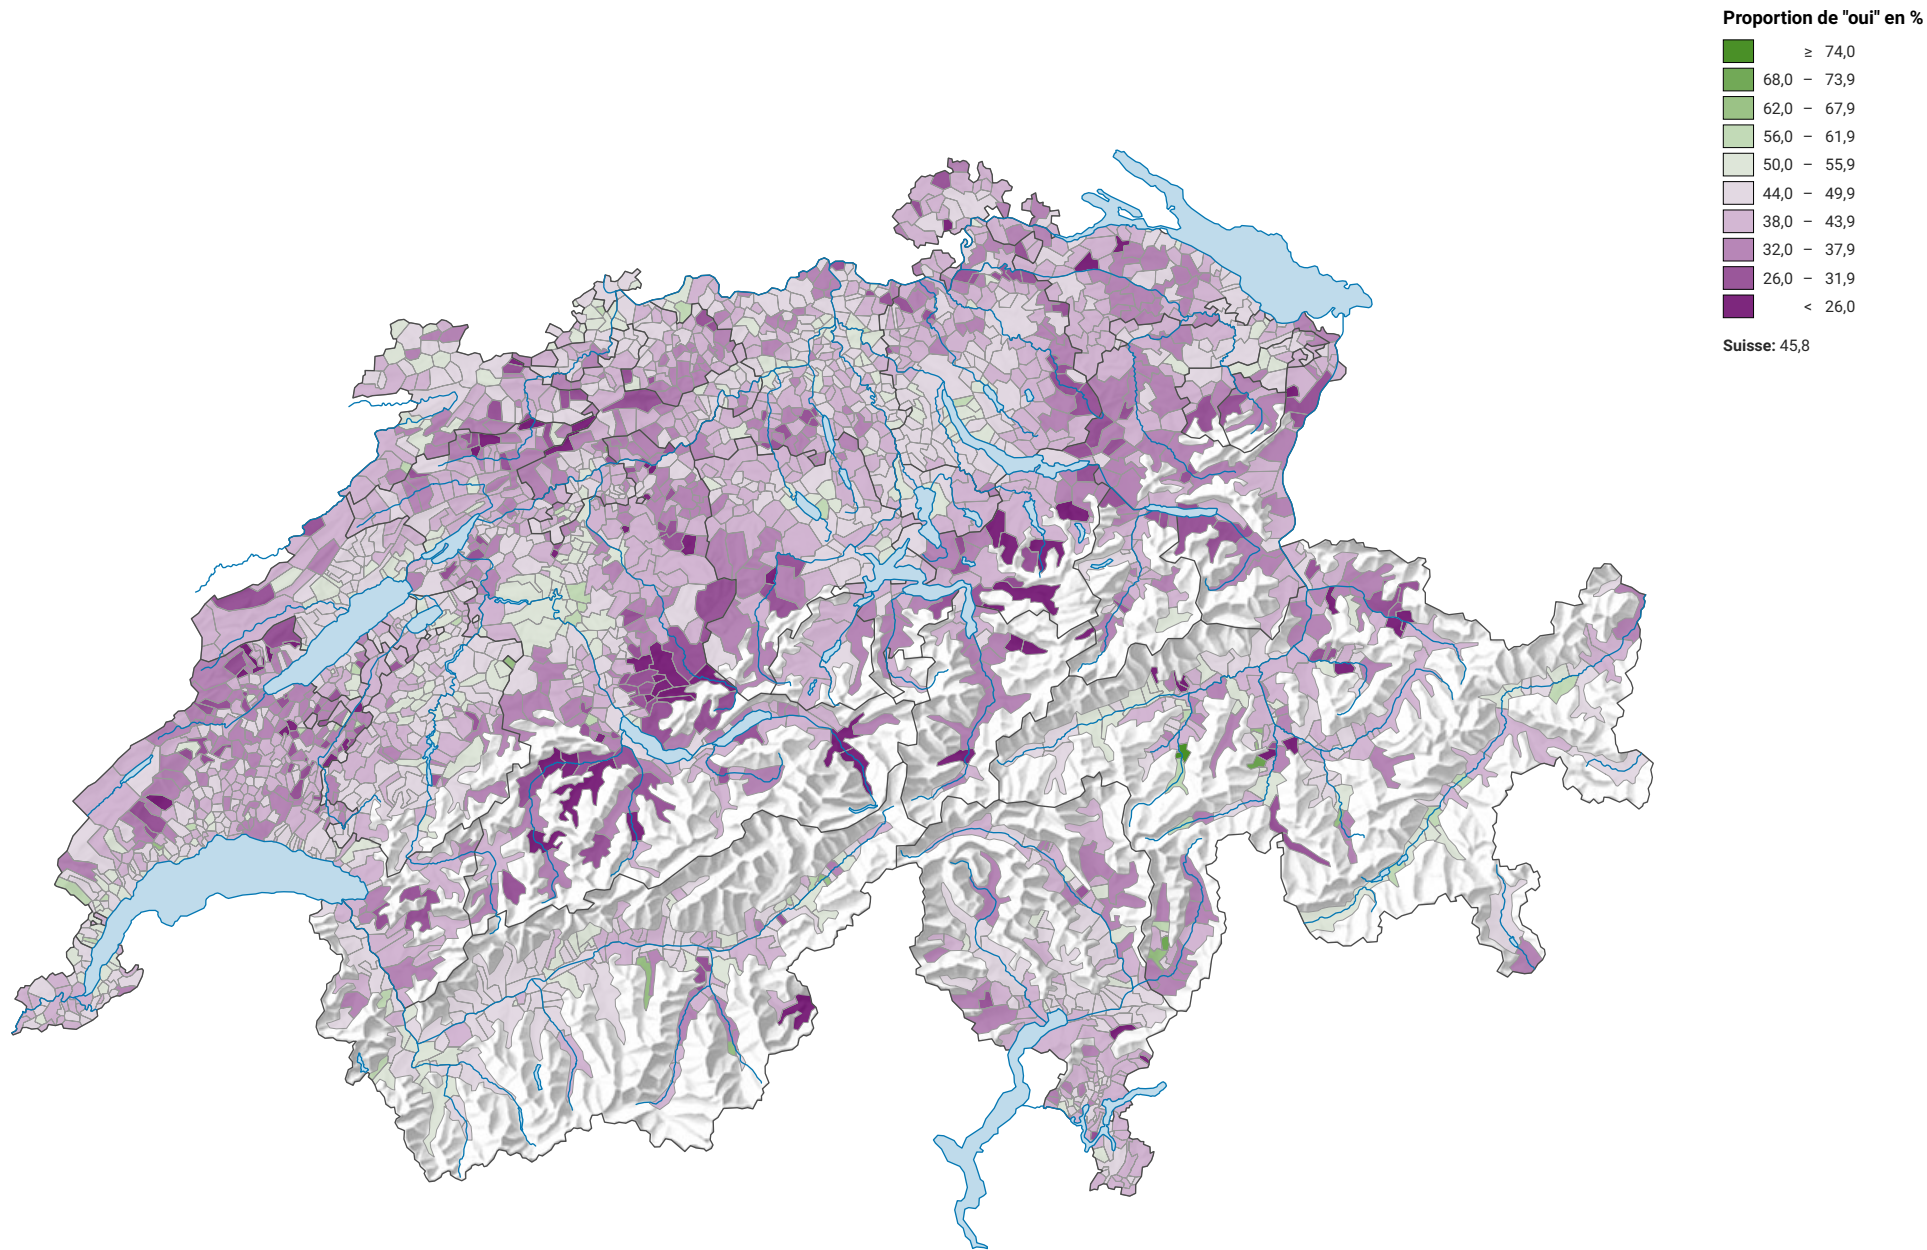

Arrêté fédéral concernant l'expulsion et le renvoi des criminels étrangers dans le respect de la Constitution (contre-projet à l'initiative sur le renvoi)

0 35 70 km

Niveau géographique:
Communes (politique)