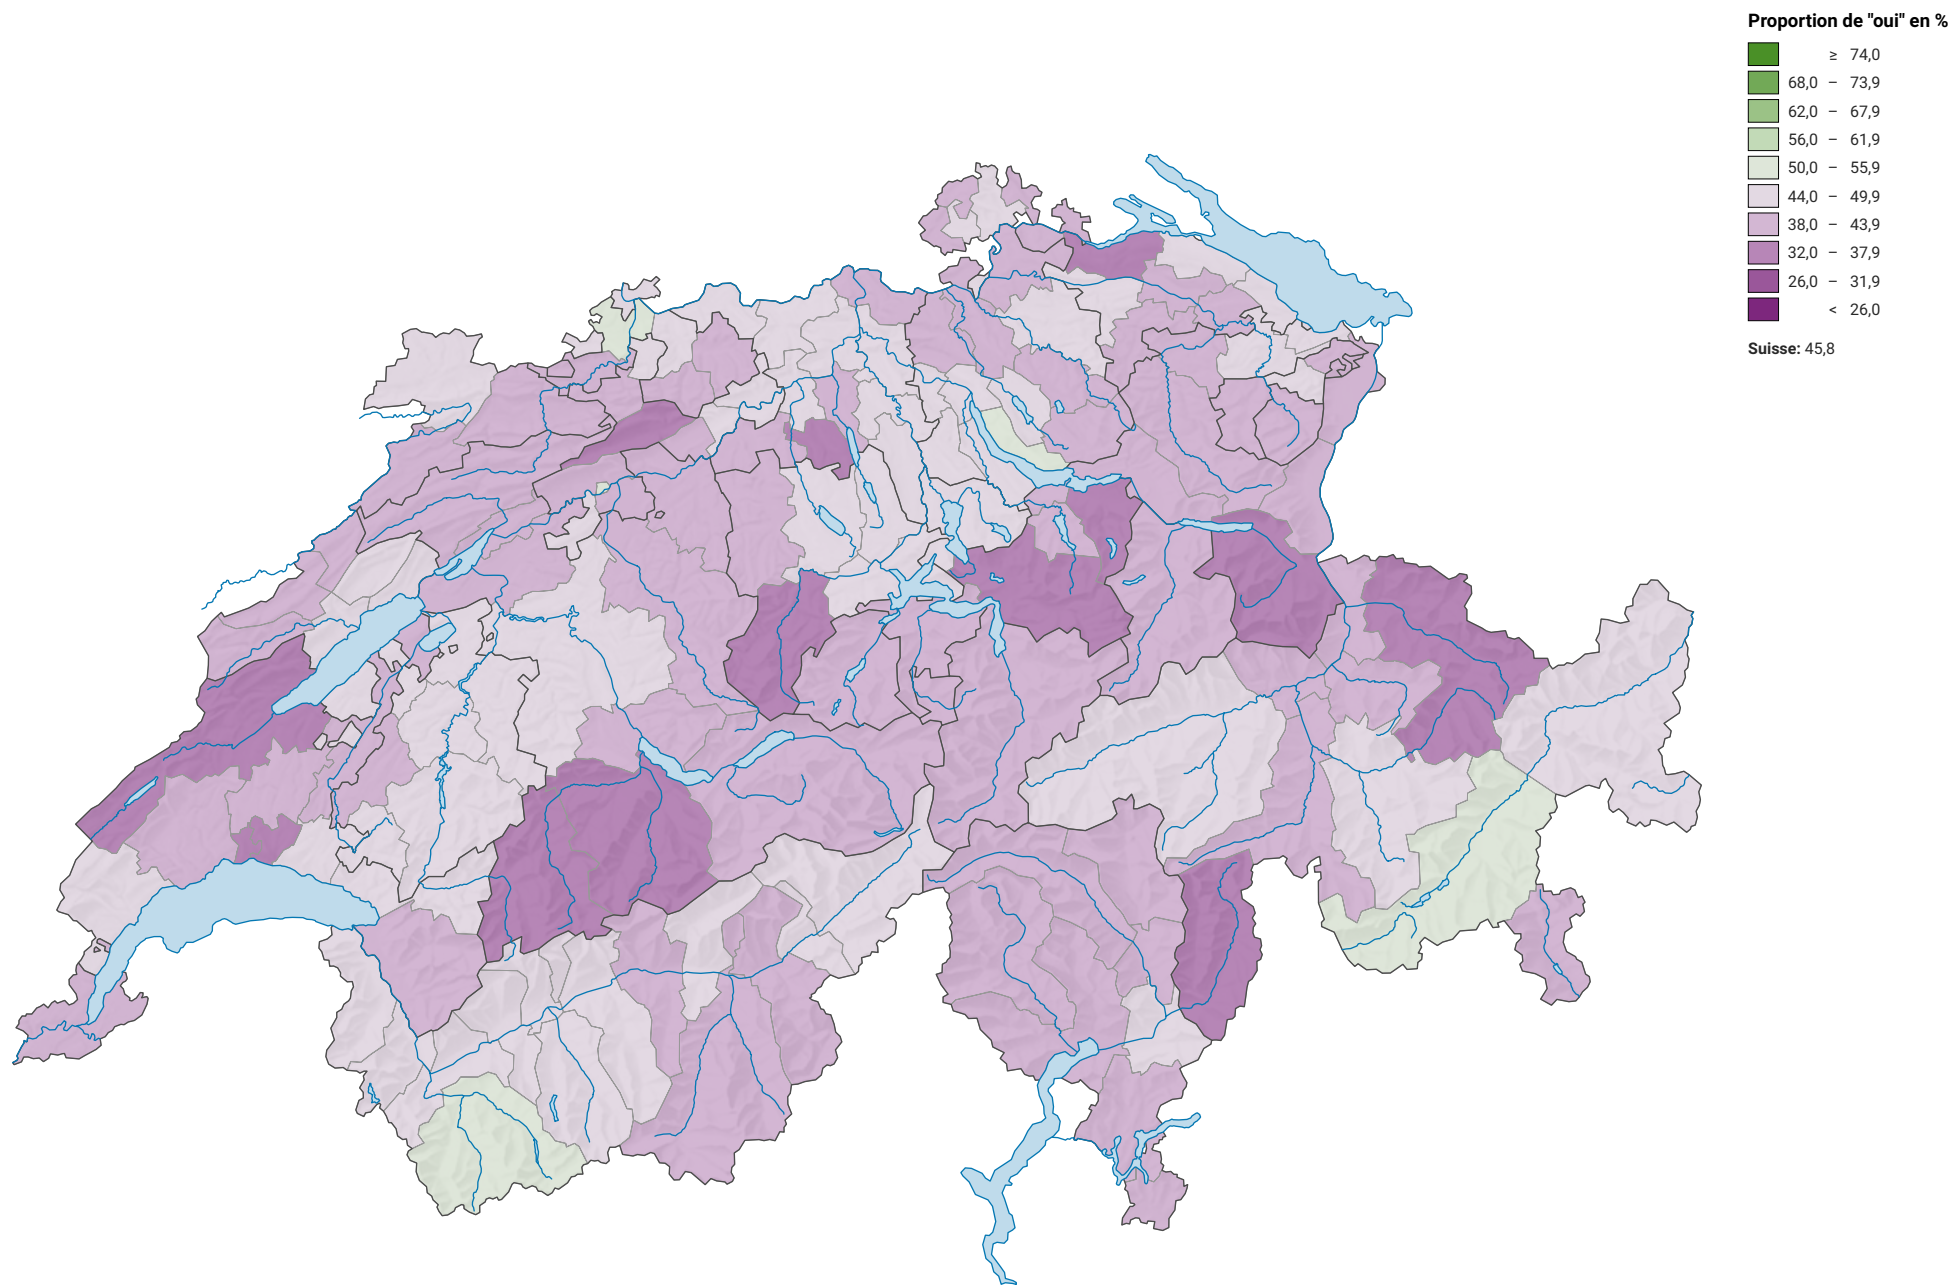

# Arrêté fédéral concernant l'expulsion et le renvoi des criminels étrangers dans le respect de la Constitution (contre-projet à l'initiative sur le renvoi)

0 25 50 km

Niveau géographique:  
Districts