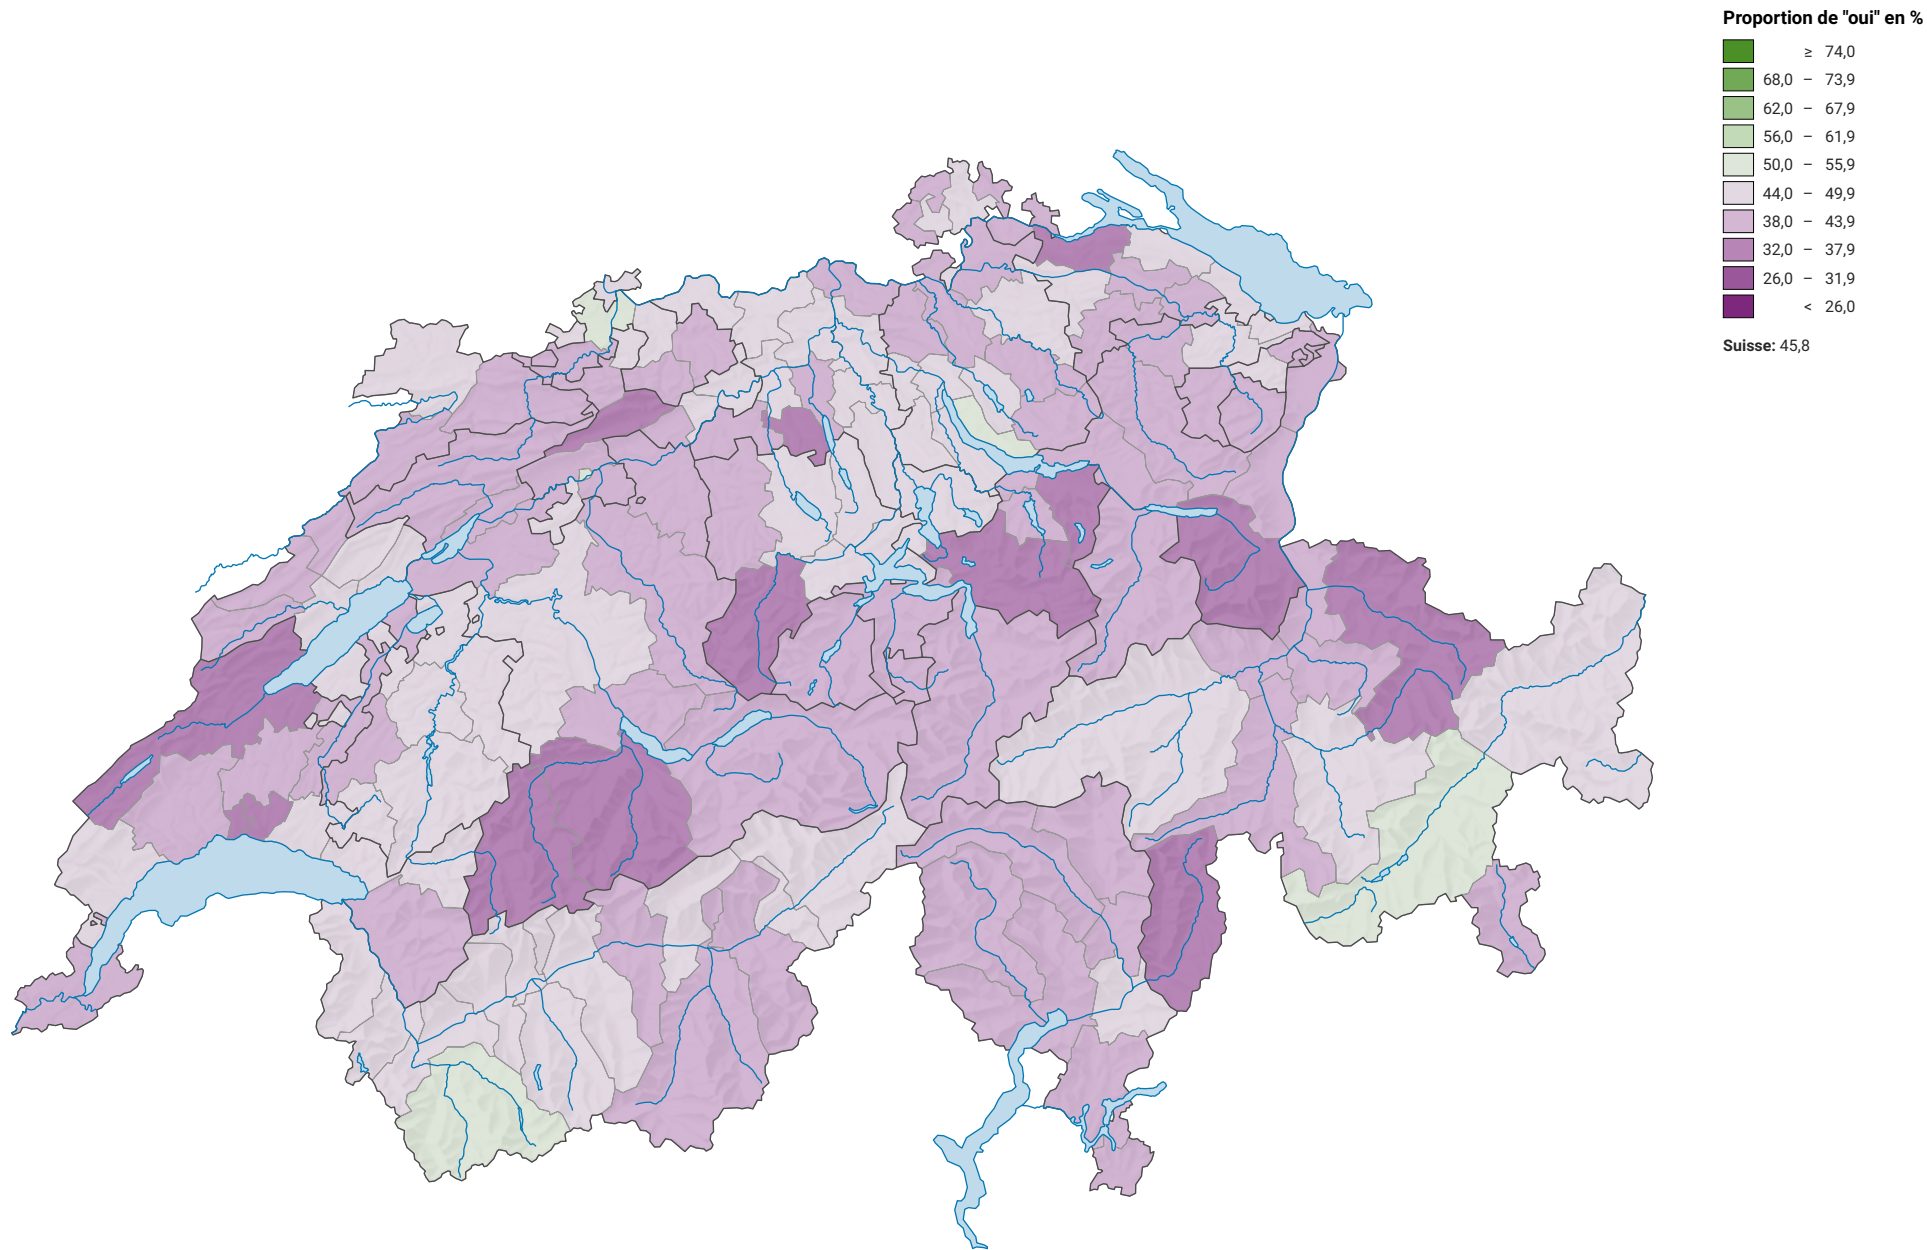

# Arrêté fédéral concernant l'expulsion et le renvoi des criminels étrangers dans le respect de la Constitution (contre-projet à l'initiative sur le renvoi)

0 35 70 km

Niveau géographique:  
Districts