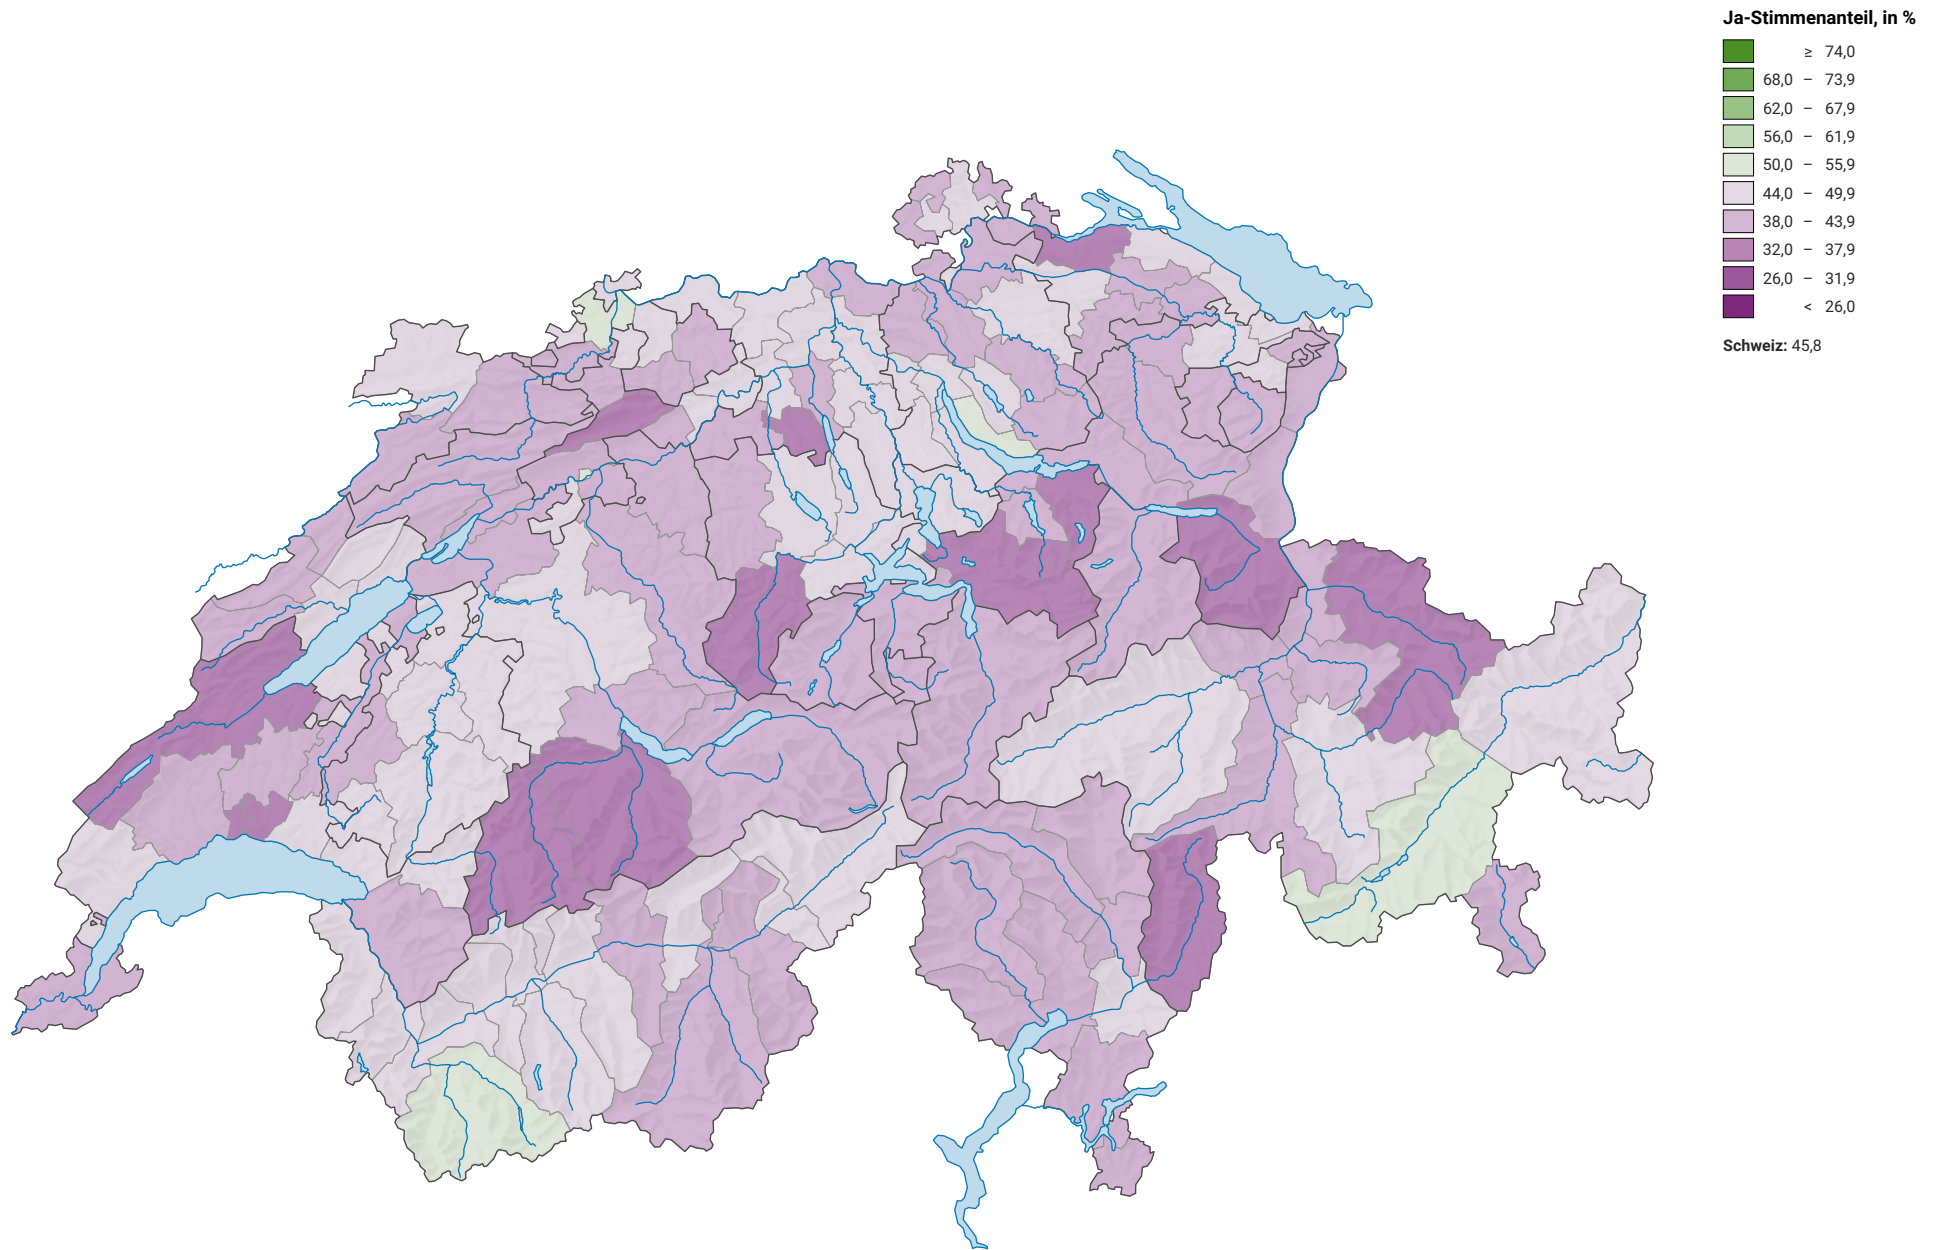

Bundesbeschluss über die Aus- und Wegweisung krimineller Ausländerinnen und Ausländer im Rahmen der Bundesverfassung (Gegenentwurf zur Ausschaffungsinitiative)

0 35 70 km

Raumgliederung:
Bezirke