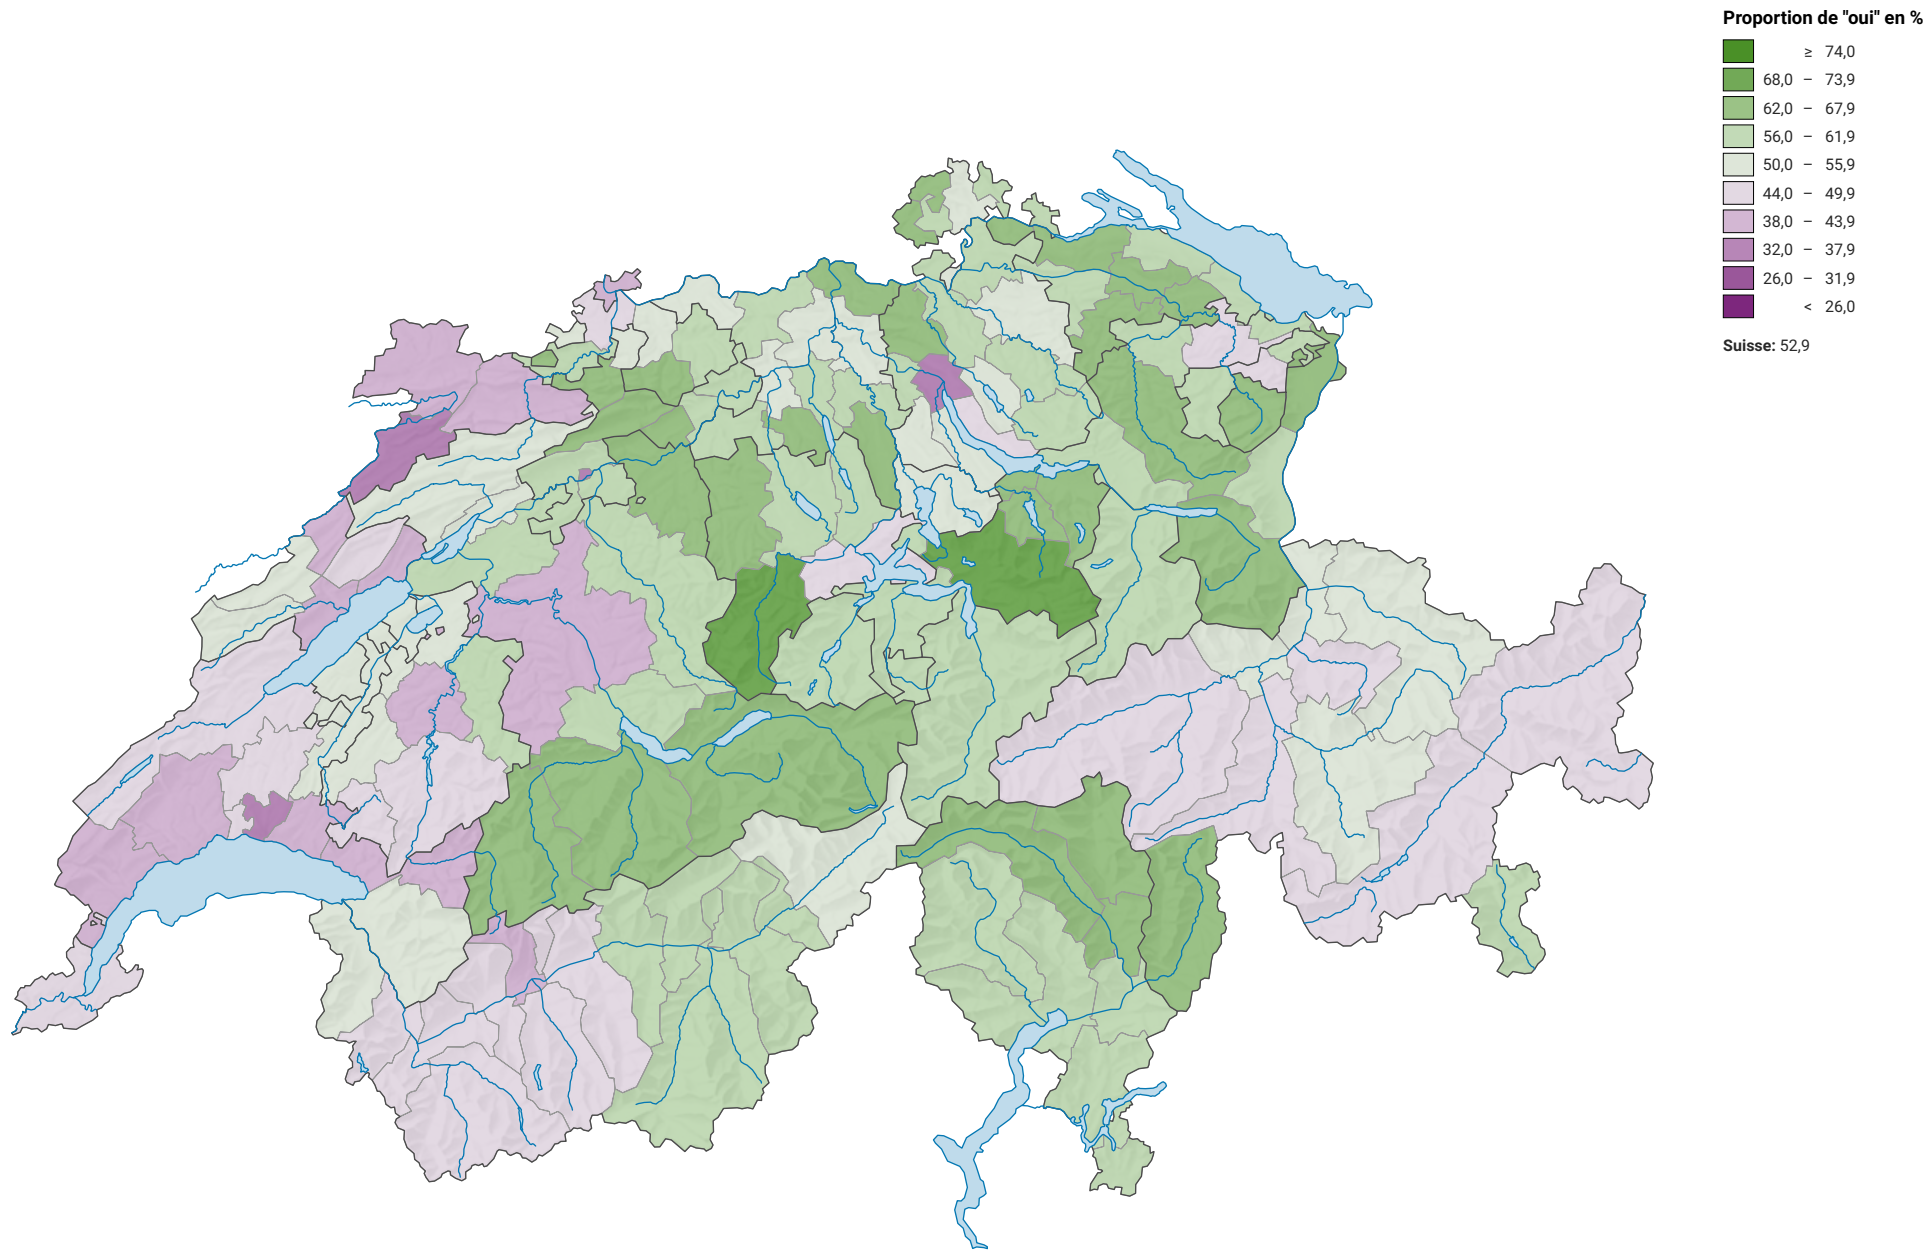

Initiative populaire «Pour le renvoi des étrangers criminels»

0 35 70 km

Niveau géographique:
Districts